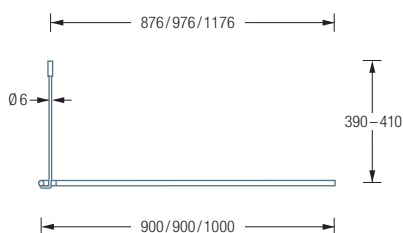

### DSE950S

Duschvorhangstange Ø12 mm in L-Form für Duschen 95 x 95 cm. Inklusive eines Durchschleuderträgers zur Deckenabhängung in 40 cm Länge, mit Justiermöglichkeit  $\pm 10$  mm. Abhängung mit Metallsäge einkürzbar. Edelstahl massiv, seidig matt handgeschliffen.

Auch erhältlich als:

**DSE900-750S** – 90 x 75 cm

**DSE1000-900S** – 100 x 90 cm

**DSE900-800S** – 90 x 80 cm

**DSE1200-800S** – 120 x 80 cm

**DSE1000-800S** – 100 x 80 cm

**DSE1600-700S** – 160 x 70 cm

DSE900-750S / 900-800S / 1000-800S Draufsicht:

DSE900-750S / 900-800S / 1000-800S Seitenansicht:

DSE1000-900S / 1200-800S / 1600-700S Draufsicht:

DSE1000-900S / 1200-800S / 1600-700S Seitenansicht: