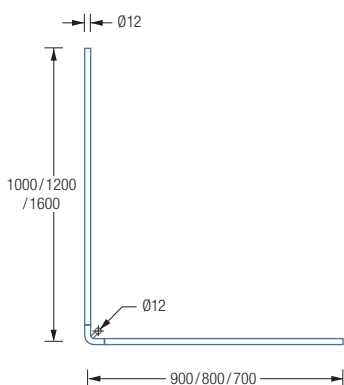

DSE1000-900S / 1200-800S / 1600-700S Draufsicht: