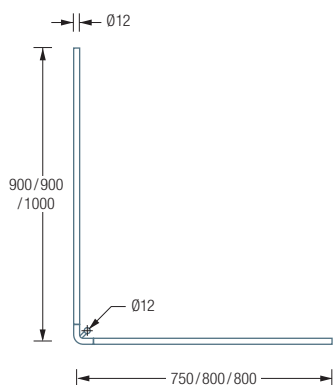

### DSE950S

Duschvorhangstange Ø12 mm in L-Form für Duschen 95 x 95 cm. Inklusive eines Durchschleuderträgers zur Deckenabhängung in 40 cm Länge, mit Justiermöglichkeit  $\pm 10$  mm. Abhängung mit Metallsäge einkürzbar. Edelstahl massiv, seidig matt handgeschliffen.

Auch erhältlich als:

**DSE900-750S** – 90 x 75 cm

**DSE1000-900S** – 100 x 90 cm

**DSE900-800S** – 90 x 80 cm

**DSE1200-800S** – 120 x 80 cm

**DSE1000-800S** – 100 x 80 cm

**DSE1600-700S** – 160 x 70 cm

DSE900-750S / 900-800S / 1000-800S Draufsicht:

DSE900-750S / 900-800S / 1000-800S Seitenansicht:

DSE1000-900S / 1200-800S / 1600-700S Draufsicht:

DSE1000-900S / 1200-800S / 1600-700S Seitenansicht: