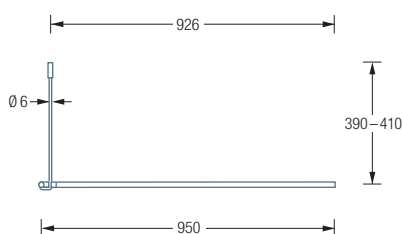

## L-FORM

DSE950S Draufsicht:

DSE950S Seitenansicht:

Individuelle Maße erhältlich

Inklusive Montagematerial – auf Anfrage kann die Montage ebenso an Glas, freihängend von der Decke oder an Dachschrägen erfolgen

### DSE950S

Duschvorhangstange Ø12 mm in L-Form für Duschen 95 x 95 cm. Inklusive eines Durchschleuderträgers zur Deckenabhängung in 40 cm Länge, mit Justiermöglichkeit  $\pm 10$  mm. Abhängung mit Metallsäge einkürzbar. Edelstahl massiv, seidig matt handgeschliffen.

Auch erhältlich als:

**DSE900-750S** – 90 x 75 cm

**DSE1000-900S** – 100 x 90 cm

**DSE900-800S** – 90 x 80 cm

**DSE1200-800S** – 120 x 80 cm

**DSE1000-800S** – 100 x 80 cm

**DSE1600-700S** – 160 x 70 cm

DSE900-750S / 900-800S / 1000-800S Draufsicht: