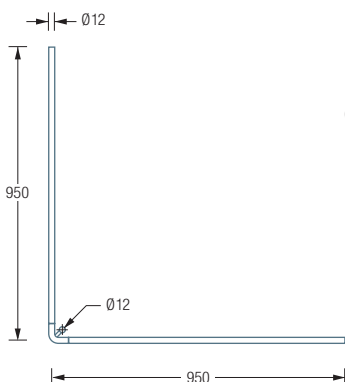

## L-FORM

DSE950S Draufsicht:

DSE950S Seitenansicht:

Individuelle Maße erhältlich

Inklusive Montagematerial – auf Anfrage kann die Montage ebenso an Glas, freihängend von der Decke oder an Dachschrägen erfolgen

### DSE950S

Duschvorhangstange Ø12 mm in L-Form für Duschen 95 x 95 cm. Inklusive eines Durchschleuderträgers zur Deckenabhängung in 40 cm Länge, mit Justiermöglichkeit  $\pm 10$  mm. Abhängung mit Metallsäge einkürzbar. Edelstahl massiv, seidig matt handgeschliffen.

Auch erhältlich als:

**DSE900-750S** – 90 x 75 cm

**DSE1000-900S** – 100 x 90 cm

**DSE900-800S** – 90 x 80 cm

**DSE1200-800S** – 120 x 80 cm

**DSE1000-800S** – 100 x 80 cm

**DSE1600-700S** – 160 x 70 cm

DSE900-750S / 900-800S / 1000-800S Draufsicht: