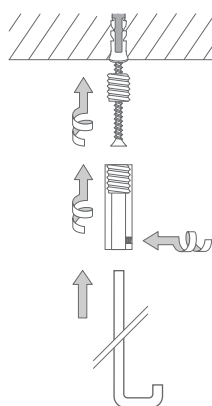

DUSCHVORHANGSTANGEN FÜR FÜNFECK-DUSCHFLÄCHEN ZUR FREIHÄNGENDEN DECKENMONTAGE

DSFE1000F | HKD

DUSCHVORHANGSTANGE FREIHÄNGEND

Inklusive Montagematerial.

Durchschleuderhaken HKD für ungehindertes Durchziehen des Vorhangs über die Ecke gesondert erhältlich.

Deckenmontage DSFE-F:

DUSCHVORHANGSTANGEN FÜR FÜNFECK-DUSCHFLÄCHEN ZUR FREIHÄNGENDEN DECKENMONTAGE

Duschvorhangstangen $\varnothing 12$ mm für Fünfeck-Duschflächen zur Deckenmontage. Inklusive Durchschleuderträgern zur Deckenabhängung in 40 cm Länge (Justiermöglichkeit ± 10 mm), Abhängungen mit Metallsäge individuell einkürzbar. Edelstahl massiv, gebürstet, seidig-matt handgeschliffen. **Auch in individuellen Maßen erhältlich.**

DSFE750F Ausführung in 75 x 75 cm.

DSFE800F Ausführung in 80 x 80 cm.

DSFE850F Ausführung in 85 x 85 cm.

DSFE900F Ausführung in 90 x 90 cm.

DSFE950F Ausführung in 95 x 95 cm.

DSFE1000F Ausführung in 100 x 100 cm.

DSFE1050F Ausführung in 105 x 105 cm.

DSFE1100F Ausführung in 110 x 110 cm.

DSFE1150F Ausführung in 115 x 115 cm.

DSFE1200F Ausführung in 120 x 120 cm.

Produktbeispiel DSFE800F Draufsicht: