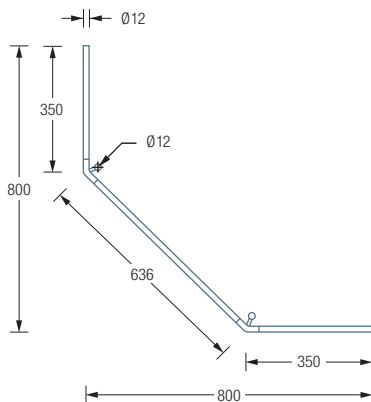

### DSFE800

Duschvorhangstange Ø12 mm für Fünfeck-Duschen 80 x 80 cm.  
Inklusive zweier Durchschleuderträger zur senkrechten Deckenabhängung in 40 cm Länge, mit Justiermöglichkeit ± 10 mm. Abhängung mit Metallsäge einkürzbar. Edelstahl massiv, seidig matt handgeschliffen.

### DSFE1000

100 x 100 cm.

DSFE800 Draufsicht:

DSFE800 Seitenansicht:

DSFE900 / 1000 Draufsicht:

DSFE900 / 1000 Seitenansicht: