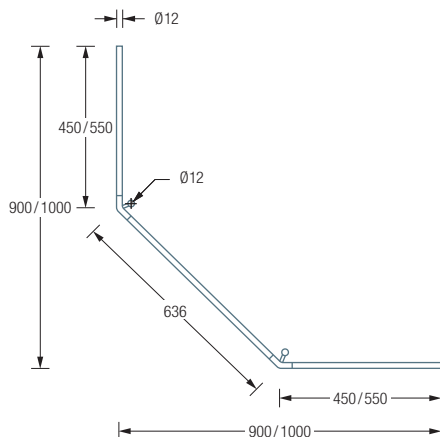

### DSFE800

Duschvorhangstange Ø12 mm für Fünfeck-Duschen 80 x 80 cm.  
Inklusive zweier Durchschleuderträger zur senkrechten Deckenabhängung in 40 cm Länge, mit Justiermöglichkeit ± 10 mm. Abhängung mit Metallsäge einkürzbar. Edelstahl massiv, seidig matt handgeschliffen.

### DSFE1000

100 x 100 cm.

DSFE800 Draufsicht:

DSFE800 Seitenansicht:

DSFE900 / 1000 Draufsicht:

DSFE900 / 1000 Seitenansicht: