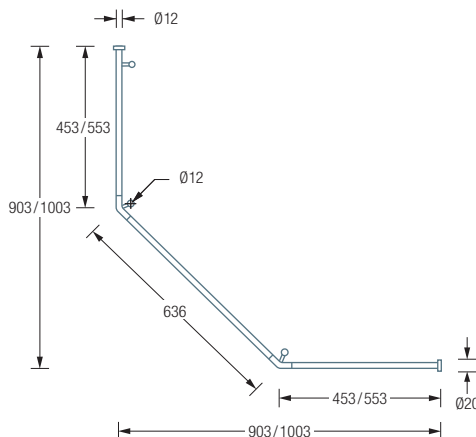

## DUSCHVORHANGSTANGEN FÜNFECK ZUR DECKENMONTAGE

**DSFE800F** Duschvorhangstange  $\varnothing 12$  mm für Fünfeck-Duschen 80 x 80 cm zur Deckenmontage. Inklusive vier Durchschleuderträger zur Deckenabhängung in 40 cm Länge, mit Justiermöglichkeit  $\pm 10$  mm. Abhängung mit Metallsäge einkürzbar. Edelstahl massiv, seidig matt handgeschliffen.

Auch erhältlich:

**DSFE900F** 90 x 90 cm.

**DSFE1000F** 100 x 100 cm.

DSFE800F Draufsicht:

DSFE800F Seitenansicht:

DSFE900F / 1000F Draufsicht:

DSFE900F / 1000F Seitenansicht: