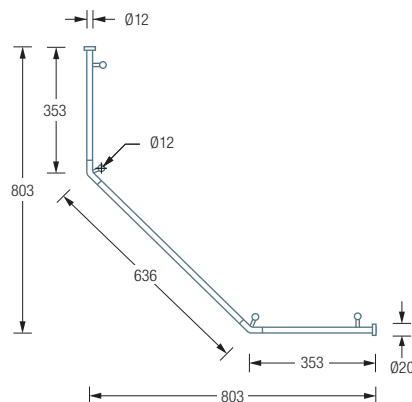

## DUSCHVORHANGSTANGEN FÜNFECK ZUR DECKENMONTAGE

**DSFE800F** Duschvorhangstange  $\varnothing 12$  mm für Fünfeck-Duschen 80 x 80 cm zur Deckenmontage. Inklusive vier Durchschleuderträger zur Deckenabhängung in 40 cm Länge, mit Justiermöglichkeit  $\pm 10$  mm. Abhängung mit Metallsäge einkürzbar. Edelstahl massiv, seidig matt handgeschliffen.

Auch erhältlich:

**DSFE900F** 90 x 90 cm.

**DSFE1000F** 100 x 100 cm.

DSFE800F Draufsicht:

DSFE800F Seitenansicht:

DSFE900F / 1000F Draufsicht:

DSFE900F / 1000F Seitenansicht: