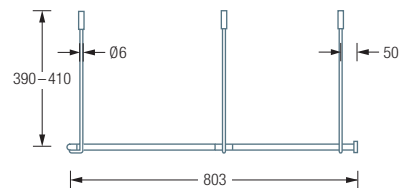

## DUSCHVORHANGSTANGEN FÜNFECK ZUR DECKENMONTAGE

**DSFE800F** Duschvorhangstange  $\varnothing 12$  mm für Fünfeck-Duschen 80 x 80 cm zur Deckenmontage. Inklusive vier Durchschleuderträger zur Deckenabhängung in 40 cm Länge, mit Justiermöglichkeit  $\pm 10$  mm. Abhängung mit Metallsäge einkürzbar. Edelstahl massiv, seidig matt handgeschliffen.

Auch erhältlich:

**DSFE900F** 90 x 90 cm.

**DSFE1000F** 100 x 100 cm.

DSFE800F Draufsicht:

DSFE800F Seitenansicht:

DSFE900F / 1000F Draufsicht:

DSFE900F / 1000F Seitenansicht: