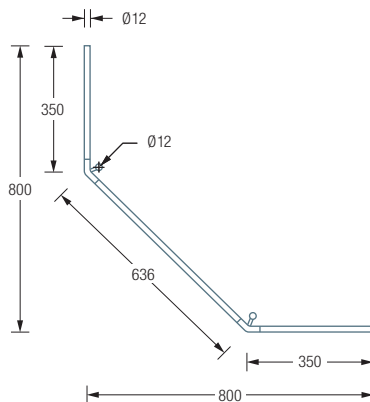

Durchschleuderhaken HKD für ungehindertes Durchziehen des Vorhangs über die Ecke gesondert erhältlich, siehe S. 302.

DUSCHVORHANGSTANGEN FÜNFECK

DSFE800

Duschvorhangstange $\varnothing 12$ mm für Fünfeck-Duschen 80 x 80 cm.
Inklusive zweier Durchschleuderträger zur senkrechten Deckenabhangung in 40 cm Länge, mit Justiermöglichkeit ± 10 mm. Abhangung mit Metallsäge einkürzbar. Edelstahl massiv, seidig matt handgeschliffen.

Auch erhältlich:

DSFE900

90 x 90 cm.

DSFE1000

100 x 100 cm.

DSFE800 Draufsicht:

DSFE800 Seitenansicht:

DSFE900 / 1000 Draufsicht: