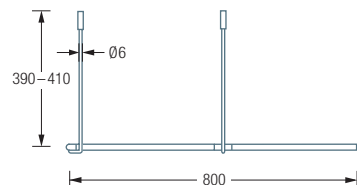

Durchschleuderhaken HKD für ungehindertes Durchziehen des Vorhangs über die Ecke gesondert erhältlich, siehe S. 302.

DUSCHVORHANGSTANGEN FÜNFECK

DSFE800

Duschvorhangstange $\varnothing 12$ mm für Fünfeck-Duschen 80 x 80 cm.
Inklusive zweier Durchschleuderträger zur senkrechten Deckenabhangung in 40 cm Länge, mit Justiermöglichkeit ± 10 mm. Abhangung mit Metallsäge einkürzbar. Edelstahl massiv, seidig matt handgeschliffen.

Auch erhältlich:

DSFE900

90 x 90 cm.

DSFE1000

100 x 100 cm.

DSFE800 Draufsicht:

DSFE800 Seitenansicht:

DSFE900 / 1000 Draufsicht: