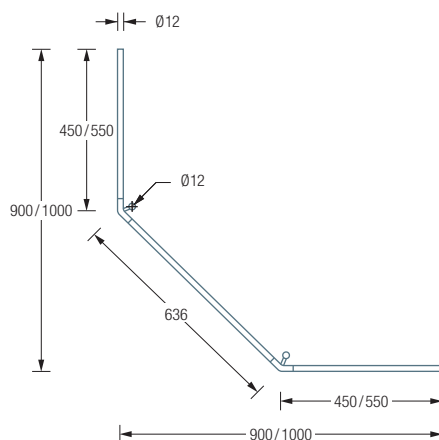

Durchschleuderhaken HKD für ungehindertes Durchziehen des Vorhangs über die Ecke gesondert erhältlich, siehe S. 302.

DUSCHVORHANGSTANGEN FÜNFECK

DSFE800

Duschvorhangstange $\varnothing 12$ mm für Fünfeck-Duschen 80 x 80 cm.
Inklusive zweier Durchschleuderträger zur senkrechten Deckenabhangung in 40 cm Länge, mit Justiermöglichkeit ± 10 mm. Abhangung mit Metallsäge einkürzbar. Edelstahl massiv, seidig matt handgeschliffen.

Auch erhältlich:

DSFE900

90 x 90 cm.

DSFE1000

100 x 100 cm.

DSFE800 Draufsicht:

DSFE800 Seitenansicht:

DSFE900 / 1000 Draufsicht: