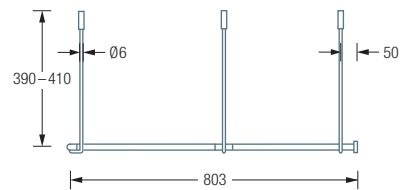

## DUSCHVORHANGSTANGEN FÜNFECK ZUR DECKENMONTAGE

**DSFE800F** Duschvorhangstange  $\varnothing 12$  mm für Fünfeck-Duschen 80 x 80 cm zur Deckenmontage. Inklusive vier Durchschleuderträger zur Deckenabhängung in 40 cm Länge, mit Justiermöglichkeit  $\pm 10$  mm. Abhängung mit Metallsäge einkürzbar. Edelstahl massiv, seidig matt handgeschliffen.

Auch erhältlich:

**DSFE900F** 90 x 90 cm.

**DSFE1000F** 100 x 100 cm.

DSFE800F Draufsicht:

DSFE800F Seitenansicht:

DSFE900F / 1000F Draufsicht:

DSFE900F / 1000F Seitenansicht: