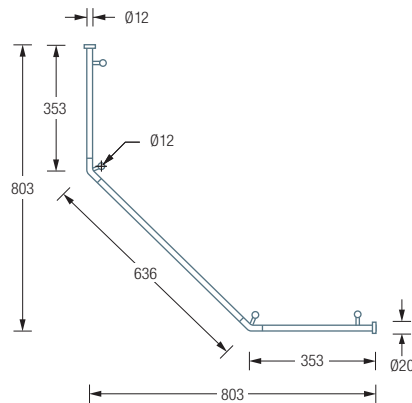

## DUSCHVORHANGSTANGEN FÜNFECK ZUR DECKENMONTAGE

**DSFE800F** Duschvorhangstange  $\varnothing 12$  mm für Fünfeck-Duschen 80 x 80 cm zur Deckenmontage. Inklusive vier Durchschleuderträger zur Deckenabhängung in 40 cm Länge, mit Justiermöglichkeit  $\pm 10$  mm. Abhängung mit Metallsäge einkürzbar. Edelstahl massiv, seidig matt handgeschliffen.

Auch erhältlich:

**DSFE900F** 90 x 90 cm.

**DSFE1000F** 100 x 100 cm.

DSFE800F Draufsicht:

DSFE800F Seitenansicht:

DSFE900F / 1000F Draufsicht:

DSFE900F / 1000F Seitenansicht: