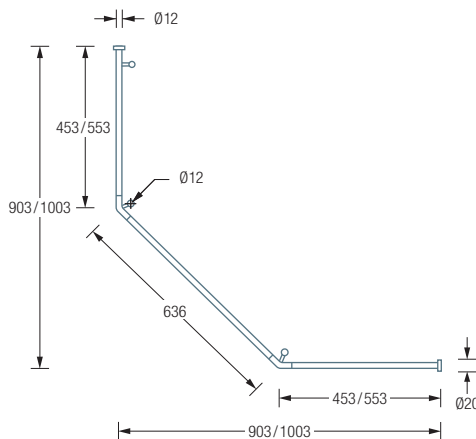

## DUSCHVORHANGSTANGEN FÜNFECK ZUR DECKENMONTAGE

**DSFE800F** Duschvorhangstange  $\varnothing 12$  mm für Fünfeck-Duschen 80 x 80 cm zur Deckenmontage. Inklusive vier Durchschleuderträger zur Deckenabhängung in 40 cm Länge, mit Justiermöglichkeit  $\pm 10$  mm. Abhängung mit Metallsäge einkürzbar. Edelstahl massiv, seidig matt handgeschliffen.

Auch erhältlich:

**DSFE900F** 90 x 90 cm.

**DSFE1000F** 100 x 100 cm.

DSFE800F Draufsicht:

DSFE800F Seitenansicht:

DSFE900F / 1000F Draufsicht:

DSFE900F / 1000F Seitenansicht: