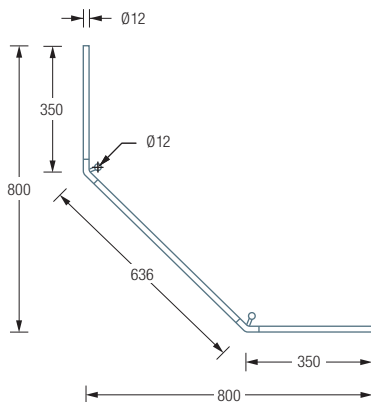

Durchschleuderhaken HKD für ungehindertes Durchziehen des Vorhangs über die Ecke gesondert erhältlich, siehe S. 302.

DUSCHVORHANGSTANGEN FÜNFECK

DSFE800

Duschvorhangstange $\varnothing 12$ mm für Fünfeck-Duschen 80 x 80 cm.
Inklusive zweier Durchschleuderträger zur senkrechten Deckenabhängung in 40 cm Länge, mit Justiermöglichkeit ± 10 mm. Abhängung mit Metallsäge einkürzbar. Edelstahl massiv, seidig matt handgeschliffen.

Auch erhältlich:

DSFE900

90 x 90 cm.

DSFE1000

100 x 100 cm.

DSFE800 Draufsicht:

DSFE800 Seitenansicht:

DSFE900 / 1000 Draufsicht: