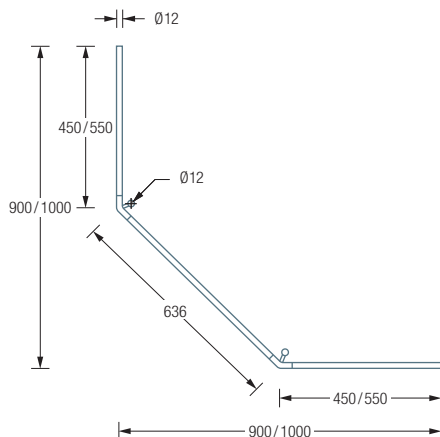

Durchschleuderhaken HKD für ungehindertes Durchziehen des Vorhangs über die Ecke gesondert erhältlich, siehe S. 302.

DUSCHVORHANGSTANGEN FÜNFECK

DSFE800

Duschvorhangstange $\varnothing 12$ mm für Fünfeck-Duschen 80 x 80 cm.
Inklusive zweier Durchschleuderträger zur senkrechten Deckenabhängung in 40 cm Länge, mit Justiermöglichkeit ± 10 mm. Abhängung mit Metallsäge einkürzbar. Edelstahl massiv, seidig matt handgeschliffen.

Auch erhältlich:

DSFE900

90 x 90 cm.

DSFE1000

100 x 100 cm.

DSFE800 Draufsicht:

DSFE800 Seitenansicht:

DSFE900 / 1000 Draufsicht: