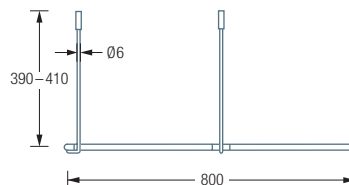

Durchschleuderhaken HKD für ungehindertes Durchziehen des Vorhangs über die Ecke gesondert erhältlich, siehe S. 302.

DUSCHVORHANGSTANGEN FÜNFECK

DSFE800

Duschvorhangstange $\varnothing 12$ mm für Fünfeck-Duschen 80 x 80 cm.
Inklusive zweier Durchschleuderträger zur senkrechten Deckenabhängung in 40 cm Länge, mit Justiermöglichkeit ± 10 mm. Abhängung mit Metallsäge einkürzbar. Edelstahl massiv, seidig matt handgeschliffen.

Auch erhältlich:

DSFE900

90 x 90 cm.

DSFE1000

100 x 100 cm.

DSFE800 Draufsicht:

DSFE800 Seitenansicht:

DSFE900 / 1000 Draufsicht: