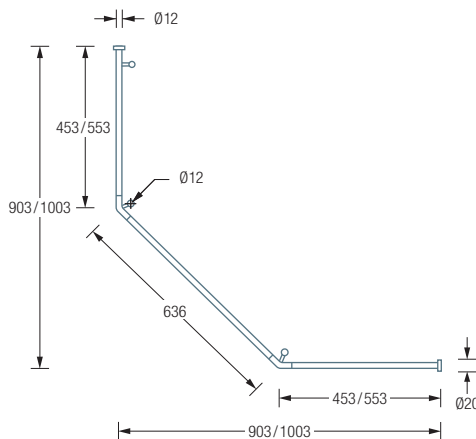

Edelstahlreiniger siehe S. 385.

DUSCHVORHANGSTANGEN FÜNFECK ZUR DECKENMONTAGE

DSFE800F Duschvorhangstange $\varnothing 12$ mm für Fünfeck-Duschen 80 x 80 cm zur Deckenmontage. Inklusive vier Durchschleuderträger zur Deckenabhängung in 40 cm Länge, mit Justiermöglichkeit ± 10 mm. Abhängung mit Metallsäge einkürzbar. Edelstahl massiv, seidig matt handgeschliffen.

Auch erhältlich:

DSFE900F 90 x 90 cm.

DSFE1000F 100 x 100 cm.

DSFE800F Draufsicht:

DSFE800F Seitenansicht:

DSFE900F / 1000F Draufsicht:

DSFE900F / 1000F Seitenansicht: