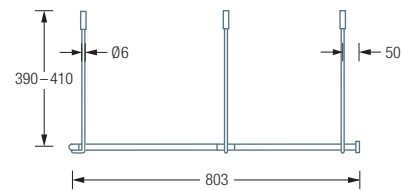

Edelstahlreiniger siehe S. 385.

DUSCHVORHANGSTANGEN FÜNFECK ZUR DECKENMONTAGE

DSFE800F Duschvorhangstange $\varnothing 12$ mm für Fünfeck-Duschen 80 x 80 cm zur Deckenmontage. Inklusive vier Durchschleuderträger zur Deckenabhängung in 40 cm Länge, mit Justiermöglichkeit ± 10 mm. Abhängung mit Metallsäge einkürzbar. Edelstahl massiv, seidig matt handgeschliffen.

Auch erhältlich:

DSFE900F 90 x 90 cm.

DSFE1000F 100 x 100 cm.

DSFE800F Draufsicht:

DSFE800F Seitenansicht:

DSFE900F / 1000F Draufsicht:

DSFE900F / 1000F Seitenansicht: