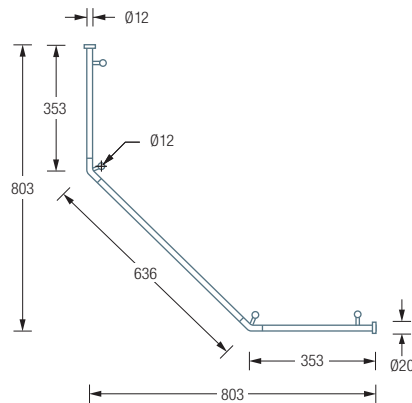

Edelstahlreiniger siehe S. 385.

DUSCHVORHANGSTANGEN FÜNFECK ZUR DECKENMONTAGE

DSFE800F Duschvorhangstange $\varnothing 12$ mm für Fünfeck-Duschen 80 x 80 cm zur Deckenmontage. Inklusive vier Durchschleuderträger zur Deckenabhängung in 40 cm Länge, mit Justiermöglichkeit ± 10 mm. Abhängung mit Metallsäge einkürzbar. Edelstahl massiv, seidig matt handgeschliffen.

Auch erhältlich:

DSFE900F 90 x 90 cm.

DSFE1000F 100 x 100 cm.

DSFE800F Draufsicht:

DSFE800F Seitenansicht:

DSFE900F / 1000F Draufsicht:

DSFE900F / 1000F Seitenansicht: