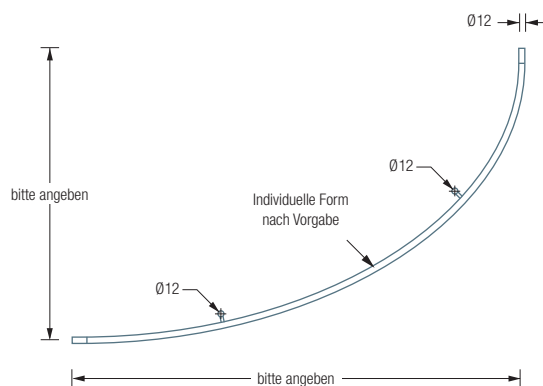

DSGE12 | HKD

Individuelle Maße erhältlich.

Inklusive Montagematerial – auf Anfrage kann die Montage ebenso an Glas, freihängend von der Decke oder an Dachschrägen erfolgen.

Duschvorhänge siehe S. 304 ff.

Durchschleuderhaken HKD für ungehindertes Durchziehen des Vorhangs über die Ecke gesondert erhältlich.

DUSCHVORHANGSTANGE GEBOGEN FÜR ECKBADEWANNE

DSGE12 Gebogene Duschvorhangstange Ø12 mm für Eckbadewanne. Inklusive 2 Durchschleuderträgers zur Deckenabhängung in 40 cm Länge, mit Justiermöglichkeit ± 10 mm. Abhängung mit Metallsäge einkürzbar. Edelstahl massiv, seidig matt handgeschliffen. Wannenmaße oder Hersteller und Modellname bei Bestellung bitte mit angeben!

DSGE12 Draufsicht: