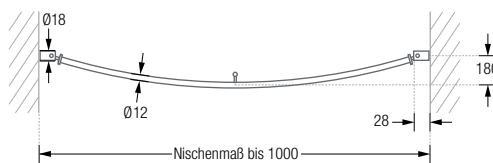

DUSCHVORHANGSTANGEN GEBOGEN FÜR NISCHEN ZUR VERSCHRAUBUNG

Gebogene Duschvorhangstange Ø12 mm für optimale Raumnutzung und damit mehr Bewegungsfreiheit beim Duschen. Inklusive eines Durchschleuderträgers zur Deckenabhängung in 40 cm Länge (Justiermöglichkeit ± 10 mm), Abhängung mit Metallsäge individuell einkürzbar. Edelstahl massiv, gebürstet, seidig-matt handgeschliffen.

- DSGN12-1 Ausführung bis 100 cm Länge. Gewünschtes Nischenmaß bitte angeben!
- DSGN12-2 Ausführung in 100 bis 160 cm Länge. Gewünschtes Nischenmaß bitte angeben!
- DSGN12-3 Ausführung in 160 bis 200 cm Länge. Gewünschtes Nischenmaß bitte angeben!

Produktbeispiel DSGN12-1 Draufsicht: