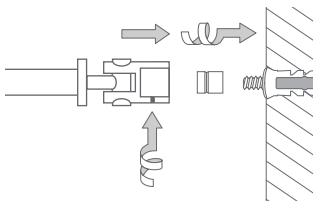

DUSCHVORHANGSTANGEN GEBOGEN FÜR NISCHEN ZUR VERSCHRAUBUNG

Ideal für Dusch- und Badewannen-Nischen.

Inklusive Montagematerial.

Duschvorhänge, Duschvorhänger
und -haken gesondert erhältlich.

Wandmontage DSGN12 mit Wandlager STW:

Deckenmontage DSGN12:

DUSCHVORHANGSTANGEN GEBOGEN FÜR NISCHEN ZUR VERSCHRAUBUNG

Gebogene Duschvorhangstange Ø12 mm für optimale Raumnutzung und damit mehr Bewegungsfreiheit beim Duschen. Inklusive eines Durchschleuderträgers zur Deckenabhängung in 40 cm Länge (Justiermöglichkeit ± 10 mm), Abhängung mit Metallsäge individuell einkürzbar. Edelstahl massiv, gebürstet, seidig-matt handgeschliffen.

- DSGN12-1 Ausführung bis 100 cm Länge. Gewünschtes Nischenmaß bitte angeben!
- DSGN12-2 Ausführung in 100 bis 160 cm Länge. Gewünschtes Nischenmaß bitte angeben!
- DSGN12-3 Ausführung in 160 bis 200 cm Länge. Gewünschtes Nischenmaß bitte angeben!