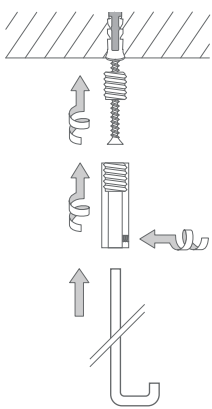

DUSCHVORHANGSTANGEN GEBOGEN FÜR NISCHEN ZUR VERSCHRAUBUNG

Ideal für Dusch- und Badewannen-Nischen.

Inklusive Montagematerial.

Duschvorhänge, Duschvorhänger
und -haken gesondert erhältlich.

Wandmontage DSGN12 mit Wandlager STW:

Deckenmontage DSGN12:

DUSCHVORHANGSTANGEN GEBOGEN FÜR NISCHEN ZUR VERSCHRAUBUNG

Gebogene Duschvorhangstange Ø12 mm für optimale Raumnutzung und damit mehr Bewegungsfreiheit beim Duschen. Inklusive eines Durchschleuderträgers zur Deckenabhängung in 40 cm Länge (Justiermöglichkeit ± 10 mm), Abhängung mit Metallsäge individuell einkürzbar. Edelstahl massiv, gebürstet, seidig-matt handgeschliffen.

- DSGN12-1 Ausführung bis 100 cm Länge. Gewünschtes Nischenmaß bitte angeben!
- DSGN12-2 Ausführung in 100 bis 160 cm Länge. Gewünschtes Nischenmaß bitte angeben!
- DSGN12-3 Ausführung in 160 bis 200 cm Länge. Gewünschtes Nischenmaß bitte angeben!