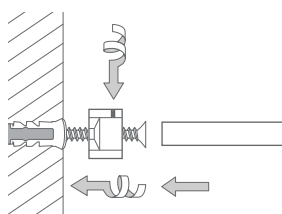

# DUSCHVORHANGSTANGEN GERADE MIT EINSEITIGER DECKENABHÄNGUNG

DTD

Inklusive Montagematerial.

Durchschleuderhaken HKD für ungehindertes Durchziehen des Vorhangs gesondert erhältlich.

Wandmontage DSN12-DW  
mit Wandlager WL12K:

## DUSCHVORHANGSTANGEN GERADE ZUR VERSCHRAUBUNG

Duschvorhangstange  $\varnothing 12$  mm zur Decken- und Wandmontage. Inklusive eines Wandlagers WL12K und eines Durchschleuderträgers zur Deckenabhängung in 40 cm Länge (Justiermöglichkeit  $\pm 10$  mm), Abhängung mit Metallsäge individuell einkürzbar. Mit Stangenabschluss am freiem Vorhangstangenende. Edelstahl massiv, gebürstet, seidig-matt handgeschliffen.

**DSN12-DW-1** Ausführung bis 100 cm Länge. Gewünschtes Maß bitte angeben!

**DSN12-DW-2** Ausführung in 100 bis 160 cm Länge. Gewünschtes Maß bitte angeben!

DSN12-DW-1 Seitenansicht:

DSN12-DW-1 Draufsicht: