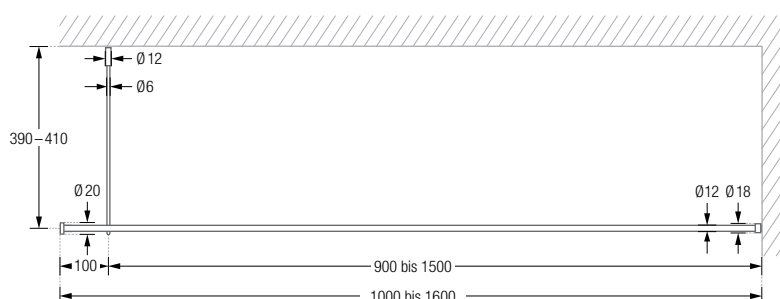

DSN12-DW-1 Draufsicht:

DSN12-DW-2 Seitenansicht: