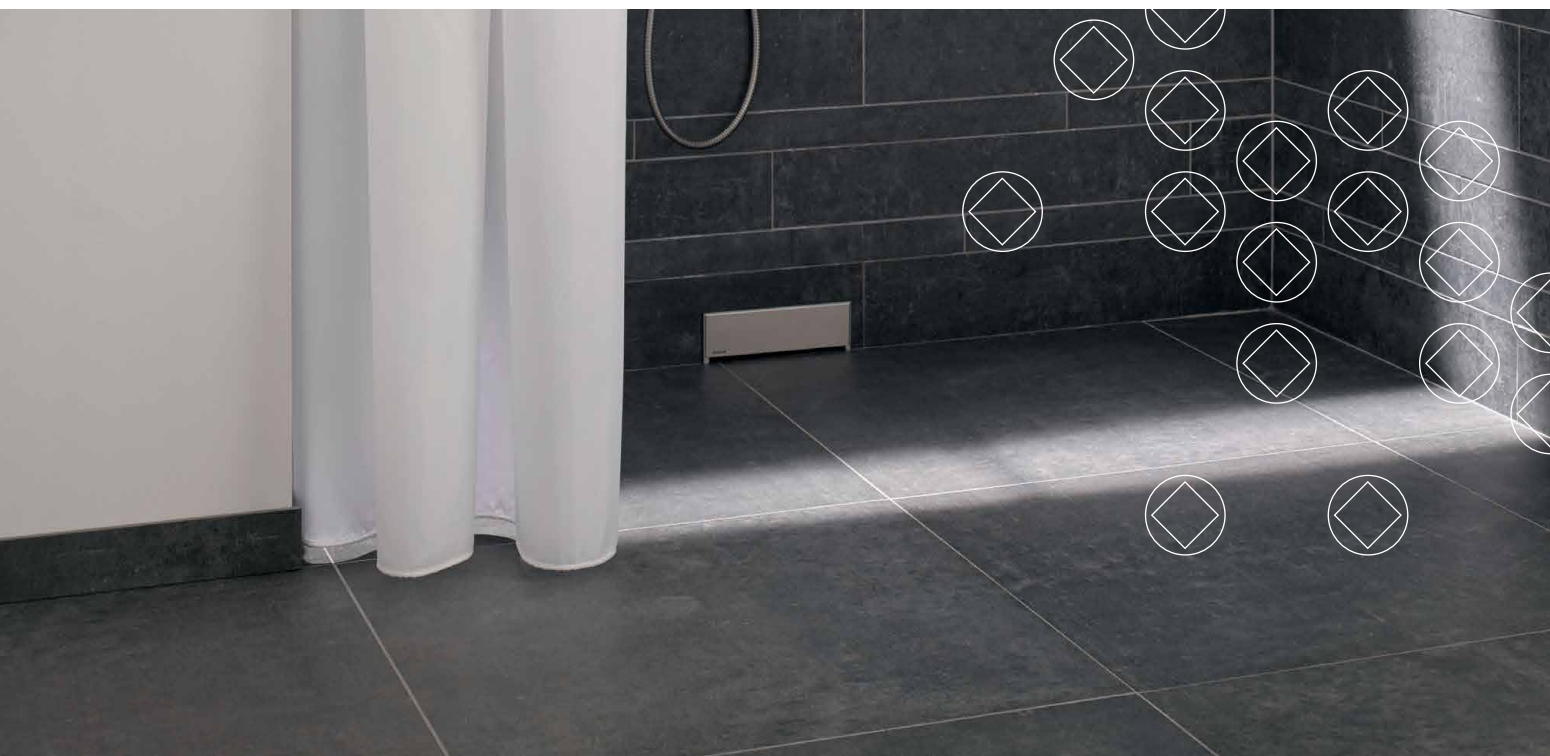

# DUSCHVORHANGSTANGEN GERADE MIT EINSEITIGER DECKENABHÄNGUNG

DTD

Inklusive Montagematerial.

Durchschleuderhaken HKD für ungehindertes Durchziehen des Vorhangs gesondert erhältlich.

Wandmontage DSN12-DW  
mit Wandlager WL12K:

Deckenmontage DSN12-DW:

## DUSCHVORHANGSTANGEN GERADE ZUR VERSCHRAUBUNG

Duschvorhangstange  $\varnothing 12$  mm zur Decken- und Wandmontage. Inklusive eines Wandlagers WL12K und eines Durchschleuderträgers zur Deckenabhängung in 40 cm Länge (Justiermöglichkeit  $\pm 10$  mm), Abhängung mit Metallsäge individuell einkürzbar. Mit Stangenabschluss am freiem Vorhangstangenende. Edelstahl massiv, gebürstet, seidig-matt handgeschliffen.