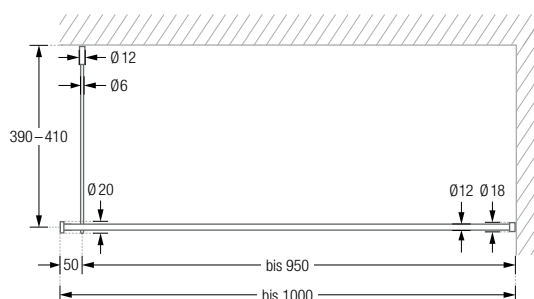

## DUSCHVORHANGSTANGEN GERADE ZUR VERSCHRAUBUNG

Duschvorhangstange  $\varnothing 12$  mm zur Decken- und Wandmontage. Inklusive eines Wandlagers WL12K und eines Durchschleuderträgers zur Deckenabhängung in 40 cm Länge (Justiermöglichkeit  $\pm 10$  mm), Abhängung mit Metallsäge individuell einkürzbar. Mit Stangenabschluss am freiem Vorhangstangenende. Edelstahl massiv, gebürstet, seidig-matt handgeschliffen.

**DSN12-DW-1** Ausführung bis 100 cm Länge. Gewünschtes Maß bitte angeben!

**DSN12-DW-2** Ausführung in 100 bis 160 cm Länge. Gewünschtes Maß bitte angeben!

DSN12-DW-1 Seitenansicht:

DSN12-DW-1 Draufsicht: