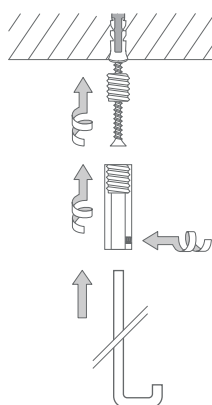

# DUSCHVORHANGSTANGEN GERADE MIT EINSEITIGER DECKENABHÄNGUNG

DTD

Inklusive Montagematerial.

Durchschleuderhaken HKD für ungehindertes Durchziehen des Vorhangs gesondert erhältlich.

Wandmontage DSN12-DW  
mit Wandlager WL12K:

## DUSCHVORHANGSTANGEN GERADE ZUR VERSCHRAUBUNG

Duschvorhangstange  $\varnothing 12$  mm zur Decken- und Wandmontage. Inklusive eines Wandlagers WL12K und eines Durchschleuderträgers zur Deckenabhängung in 40 cm Länge (Justiermöglichkeit  $\pm 10$  mm), Abhängung mit Metallsäge individuell einkürzbar. Mit Stangenabschluss am freiem Vorhangstangenende. Edelstahl massiv, gebürstet, seidig-matt handgeschliffen.

**DSN12-DW-1** Ausführung bis 100 cm Länge. Gewünschtes Maß bitte angeben!

**DSN12-DW-2** Ausführung in 100 bis 160 cm Länge. Gewünschtes Maß bitte angeben!

DSN12-DW-1 Seitenansicht:

DSN12-DW-1 Draufsicht: