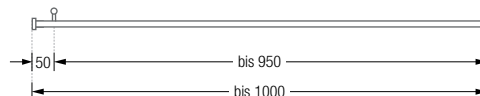

## DUSCHVORHANGSTANGEN GERADE ZUR VERSCHRAUBUNG

Duschvorhangstange  $\varnothing 12$  mm zur Decken- und Wandmontage. Inklusive eines Wandlagers WL12K und eines Durchschleuderträgers zur Deckenabhängung in 40 cm Länge (Justiermöglichkeit  $\pm 10$  mm), Abhängung mit Metallsäge individuell einkürzbar. Mit Stangenabschluss am freiem Vorhangstangenende. Edelstahl massiv, gebürstet, seidig-matt handgeschliffen.

**DSN12-DW-1** Ausführung bis 100 cm Länge. Gewünschtes Maß bitte angeben!

**DSN12-DW-2** Ausführung in 100 bis 160 cm Länge. Gewünschtes Maß bitte angeben!

DSN12-DW-1 Seitenansicht:

DSN12-DW-1 Draufsicht: