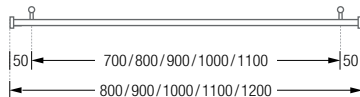

DSN12-800F / 900F / 1000F / 1100F / 1200F Draufsicht: