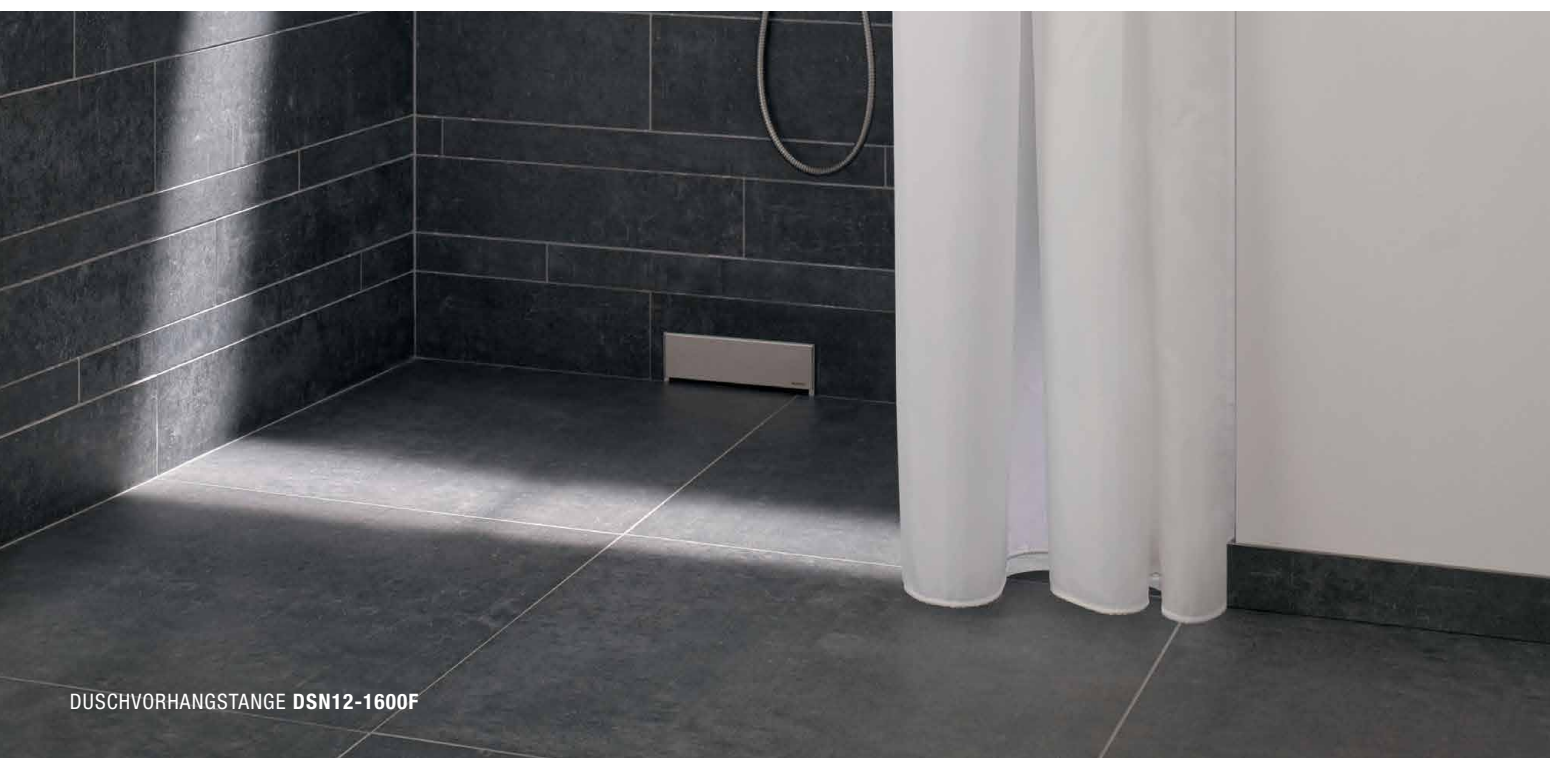

# DUSCHVORHANGSTANGEN GERADE ZUR FREIHÄNGENDEN DECKENMONTAGE

DUSCHVORHANGSTANGE  
FREIHÄNGEND

# DUSCHVORHANGSTANGEN

## GERADE ZUR FREIHÄNGENDEN DECKENMONTAGE

Inklusive Montagematerial.

Durchschleuderhaken HKD für ungehindertes Durchziehen des Vorhangs gesondert erhältlich.

Deckenmontage DSN12-F:

Gerade Duschvorhangstange  $\varnothing 12$  mm, zur Deckenmontage. Inklusive Durchschleuderträger zur Deckenabhängung in 40 cm Länge (Justiermöglichkeit  $\pm 10$  mm), Abhängungen mit Metallsäge individuell einkürzbar. Mit Stangenabschluss an den Vorhangstangenenden. Edelstahl massiv, gebürstet, seidig-matt handgeschliffen. **Auch in individuellen Maßen erhältlich.**

DSN12-800F	Ausführung in 80 cm Länge.	DSN12-1400F	Ausführung in 140 cm Länge.
DSN12-900F	Ausführung in 90 cm Länge.	DSN12-1500F	Ausführung in 150 cm Länge.
DSN12-1000F	Ausführung in 100 cm Länge.	DSN12-1600F	Ausführung in 160 cm Länge.
DSN12-1100F	Ausführung in 110 cm Länge.	DSN12-1700F	Ausführung in 170 cm Länge.
DSN12-1200F	Ausführung in 120 cm Länge.	DSN12-1800F	Ausführung in 180 cm Länge.
DSN12-1300F	Ausführung in 130 cm Länge.		