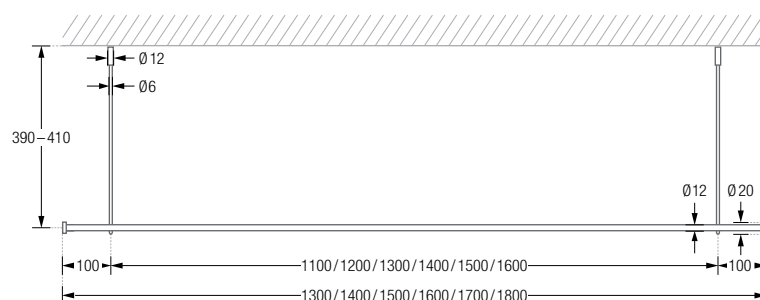

## GERADE ZUR FREIHÄNGENDEN DECKENMONTAGE

Inklusive Montagematerial.

Durchschleuderhaken HKD für ungehindertes Durchziehen des Vorhangs gesondert erhältlich.

Deckenmontage DSN12-F:

Gerade Duschvorhangstange  $\varnothing 12$  mm, zur Deckenmontage. Inklusive Durchschleuderträger zur Deckenabhängung in 40 cm Länge (Justiermöglichkeit  $\pm 10$  mm), Abhängungen mit Metallsäge individuell einkürzbar. Mit Stangenabschluss an den Vorhangstangenenden. Edelstahl massiv, gebürstet, seidig-matt handgeschliffen. **Auch in individuellen Maßen erhältlich.**

DSN12-800F	Ausführung in 80 cm Länge.	DSN12-1400F	Ausführung in 140 cm Länge.
DSN12-900F	Ausführung in 90 cm Länge.	DSN12-1500F	Ausführung in 150 cm Länge.
DSN12-1000F	Ausführung in 100 cm Länge.	DSN12-1600F	Ausführung in 160 cm Länge.
DSN12-1100F	Ausführung in 110 cm Länge.	DSN12-1700F	Ausführung in 170 cm Länge.
DSN12-1200F	Ausführung in 120 cm Länge.	DSN12-1800F	Ausführung in 180 cm Länge.
DSN12-1300F	Ausführung in 130 cm Länge.		

DSN12-800F / 900F / 1000F / 1100F / 1200F Seitenansicht:

DSN12-800F / 900F / 1000F / 1100F / 1200F Draufsicht:

DSN12-1300F / 1400F / 1500F / 1600F / 1700F / 1800F Seitenansicht:

DSN12-1300F / 1400F / 1500F / 1600F / 1700F / 1800F Draufsicht: