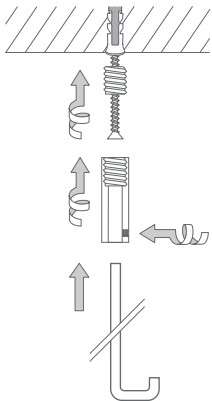

# DUSCHVORHANGSTANGEN GERADE ZUR FREIHÄNGENDEN DECKENMONTAGE

DUSCHVORHANGSTANGE  
FREIHÄNGEND

## GERADE ZUR FREIHÄNGENDEN DECKENMONTAGE

Inklusive Montagematerial.

Durchschleuderhaken HKD für ungehindertes Durchziehen des Vorhangs gesondert erhältlich.

Deckenmontage DSN12-F:

Gerade Duschvorhangstange  $\varnothing 12$  mm, zur Deckenmontage. Inklusive Durchschleuderträger zur Deckenabhängung in 40 cm Länge (Justiermöglichkeit  $\pm 10$  mm), Abhängungen mit Metallsäge individuell einkürzbar. Mit Stangenabschluss an den Vorhangstangenenden. Edelstahl massiv, gebürstet, seidig-matt handgeschliffen. **Auch in individuellen Maßen erhältlich.**

DSN12-800F	Ausführung in 80 cm Länge.	DSN12-1400F	Ausführung in 140 cm Länge.
DSN12-900F	Ausführung in 90 cm Länge.	DSN12-1500F	Ausführung in 150 cm Länge.
DSN12-1000F	Ausführung in 100 cm Länge.	DSN12-1600F	Ausführung in 160 cm Länge.
DSN12-1100F	Ausführung in 110 cm Länge.	DSN12-1700F	Ausführung in 170 cm Länge.
DSN12-1200F	Ausführung in 120 cm Länge.	DSN12-1800F	Ausführung in 180 cm Länge.
DSN12-1300F	Ausführung in 130 cm Länge.		

DSN12-800F / 900F / 1000F / 1100F / 1200F Seitenansicht:

DSN12-800F / 900F / 1000F / 1100F / 1200F Draufsicht:

DSN12-1300F / 1400F / 1500F / 1600F / 1700F / 1800F Seitenansicht:

DSN12-1300F / 1400F / 1500F / 1600F / 1700F / 1800F Draufsicht: