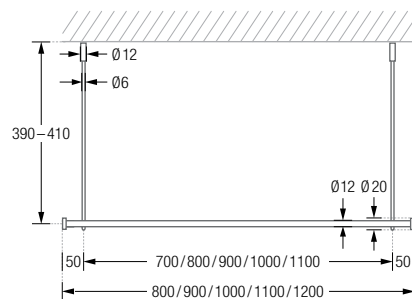

Gerade Duschvorhangstange $\varnothing 12$ mm, zur Deckenmontage. Inklusive Durchschleuderträger zur Deckenabhängung in 40 cm Länge (Justiermöglichkeit ± 10 mm), Abhängungen mit Metallsäge individuell einkürzbar. Mit Stangenabschluss an den Vorhangstangenenden. Edelstahl massiv, gebürstet, seidig-matt handgeschliffen. **Auch in individuellen Maßen erhältlich.**

DSN12-800F	Ausführung in 80 cm Länge.	DSN12-1400F	Ausführung in 140 cm Länge.
DSN12-900F	Ausführung in 90 cm Länge.	DSN12-1500F	Ausführung in 150 cm Länge.
DSN12-1000F	Ausführung in 100 cm Länge.	DSN12-1600F	Ausführung in 160 cm Länge.
DSN12-1100F	Ausführung in 110 cm Länge.	DSN12-1700F	Ausführung in 170 cm Länge.
DSN12-1200F	Ausführung in 120 cm Länge.	DSN12-1800F	Ausführung in 180 cm Länge.
DSN12-1300F	Ausführung in 130 cm Länge.		

DSN12-800F / 900F / 1000F / 1100F / 1200F Seitenansicht: