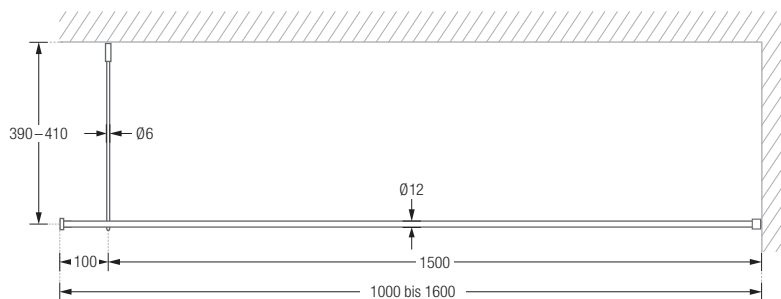

## GERADE ZUR VERSCHRAUBUNG

Duschvorhangstange  $\varnothing 12$  mm zur Decken- und Wandmontage. Inklusive einem Durchschleuderträger zur Deckenabhängung in 40 cm Länge, mit Justiermöglichkeit  $\pm 10$  mm. Abhängung mit Metallsäge individuell einkürzbar. Mit Stangenabschluss am freiem Vorhangstangenende. Edelstahl massiv, seidig-matt handgeschliffen.

**DSN12-DW-1** Länge bis 100 cm. Gewünschtes Maß bitte angeben!

**DSN12-DW-2** Länge bis 100 bis 160 cm. Gewünschtes Maß bitte angeben!

Produktbeispiel DSN12-DW-2 Seitenansicht:

Produktbeispiel DSN12-DW-2 Draufsicht: