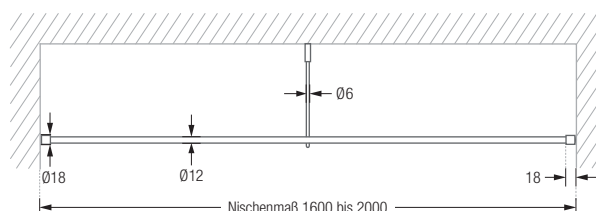

DSN12-3 Frontansicht: