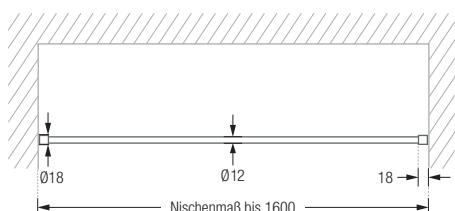

Länge bis 100 cm. Gewünschtes Nischenmaß bitte angeben!

DSN12-2

Länge 100 bis 160 cm. Gewünschtes Nischenmaß bitte angeben!

DSN12-3

Länge 160 bis 200 cm. Inklusive einem Durchschleuderträger zur Deckenabhängung in 40 cm Länge, mit Justiermöglichkeit ± 10 mm. Abhängung mit Metallsäge individuell einkürzbar. Gewünschtes Nischenmaß bitte angeben!

DSN12-1/-2 Frontansicht:

DSN12-3 Frontansicht:

Duschvorhangstangen, Edelstahlrohr $\varnothing 20$ mm, für Nischen. Inklusive zwei Wandlager WL20 zur einfachen Befestigung. Edelstahl massiv, seidig-matt handgeschliffen.

DSRN20-1

Länge bis 100 cm. Gewünschtes Nischenmaß bitte angeben!

DSRN20-2

Länge 100 bis 160 cm. Gewünschtes Nischenmaß bitte angeben!

DSRN20-3

Länge 160 bis 200 cm. Gewünschtes Nischenmaß bitte angeben!

DSRN20-1/-2/-3 Frontansicht: