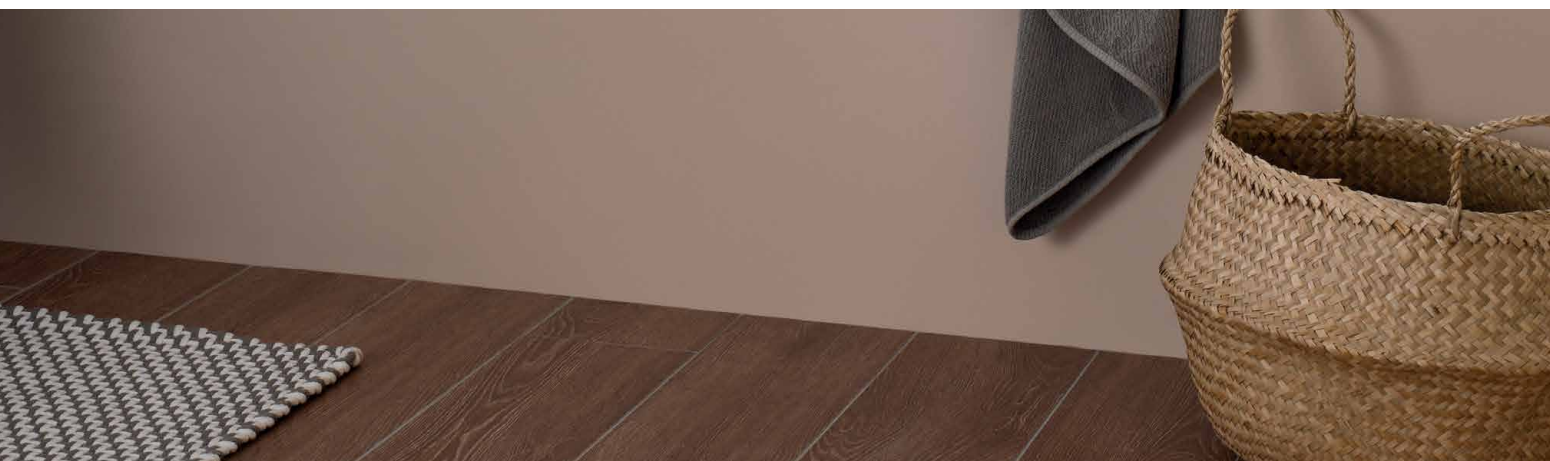

# DUSCHVORHANGSTANGEN RECHTECK FÜR BADEWANNEN ZUR FREIHÄNGENDEN DECKENMONTAGE

DSRE1700-700 | HKD

## DUSCHVORHANGSTANGEN RECHTECK FÜR BADEWANNEN ZUR FREIHÄNGENDEN DECKENMONTAGE

Duschvorhangstangen in rechteckiger Form für Badewannen, mit Eckbögen Radius 70 mm. Inklusive Durchschleuderträger zur senkrechten Deckenabhängung in 40 cm Länge, mit Justiermöglichkeit  $\pm 10$  mm. Abhängung mit Metallsäge individuell einkürzbar. Edelstahl massiv, gebürstet, seidig-matt handgeschliffen.

**Auch in individuellen Maßen erhältlich.**

**DSRE1700-700** Ausführung in 170 x 70 cm.

**DSRE1700-750** Ausführung in 170 x 75 cm.

Inklusive Montagematerial.

Durchschleuderhaken HKD für ungehindertes Durchziehen des Vorhangs über die Ecke gesondert erhältlich.