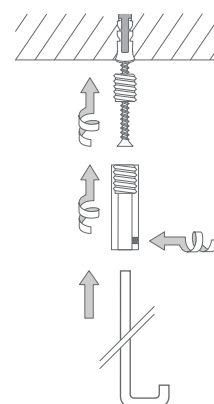

DSRE1700-700 | HKD

DUSCHVORHANGSTANGEN RECHTECK FÜR BADEWANNEN ZUR FREIHÄNGENDEN DECKENMONTAGE

Duschvorhangstangen in rechteckiger Form für Badewannen, mit Eckbögen Radius 70 mm. Inklusive Durchschleuderträger zur senkrechten Deckenabhängung in 40 cm Länge, mit Justiermöglichkeit ± 10 mm. Abhängung mit Metallsäge individuell einkürzbar. Edelstahl massiv, gebürstet, seidig-matt handgeschliffen.

Auch in individuellen Maßen erhältlich.

DSRE1700-700 Ausführung in 170 x 70 cm.

DSRE1700-750 Ausführung in 170 x 75 cm.

Inklusive Montagematerial.

Durchschleuderhaken HKD für ungehindertes Durchziehen des Vorhangs über die Ecke gesondert erhältlich.

Deckenmontage DSRE: