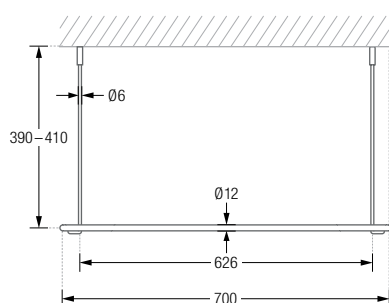

Produktbeispiel DSRE1700-700 Seitenansicht:

Produktbeispiel DSRE1700-700 Draufsicht: