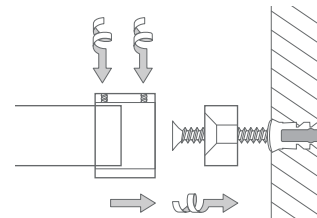

DUSCHVORHANGSTANGEN

Ø 20 mm GERADE FÜR NISCHEN

ZUR VERSCHRAUBUNG

Ideal für Dusch- und Badewannen
in Raumnischen.

Inklusive Montagematerial.

Duschvorhänge und -haken
gesondert erhältlich.

Montage DSRN20:

DUSCHVORHANGSTANGEN GERADE FÜR NISCHEN ZUR VERSCHRAUBUNG

Duschvorhangstangen, Edelstahlrohr $\varnothing 20$ mm, für Nischen. Inklusive zweier Wandlager WL20 zur einfachen Befestigung. Edelstahl massiv, gebürstet, seidig-matt handgeschliffen.

- DSRN20-1** Ausführung bis 100 cm Länge. Gewünschtes Nischenmaß bitte angeben!
- DSRN20-2** Ausführung in 100 bis 160 cm Länge. Gewünschtes Nischenmaß bitte angeben!
- DSRN20-3** Ausführung in 160 bis 200 cm Länge. Gewünschtes Nischenmaß bitte angeben!