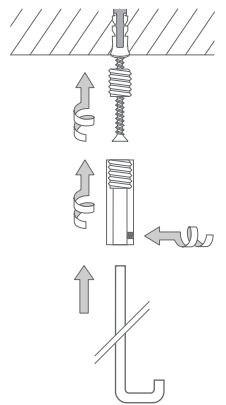

Duschvorhangstangen $\varnothing 12$ mm in U-Form für Badewannen zur Deckenmontage. Inklusive Durchschleuderträger zur Deckenabhängung in 40 cm Länge (Justiermöglichkeit ± 10 mm), Abhängungen mit Metallsäge individuell einkürzbar. Edelstahl massiv, gebürstet, seidig-matt handgeschliffen. **Auch in individuellen Maßen erhältlich.**

DSU1400-700F Ausführung in 140x70 cm.

DSU1700-700F Ausführung in 170x70 cm.

DSU1600-700F Ausführung in 160x70 cm.

DSU1700-750F Ausführung in 170x75 cm.

Inklusive Montagematerial.

Durchschleuderhaken HKD für ungehindertes Durchziehen des Vorhangs gesondert erhältlich.

Deckenmontage DSU-F:

DSU1400-700F / 1600-700F Draufsicht:

DSU1400-700F / 1600-700F Seitenansicht:

DSU1700-700F / 750F Draufsicht:

DSU1700-700F / 750F Seitenansicht: