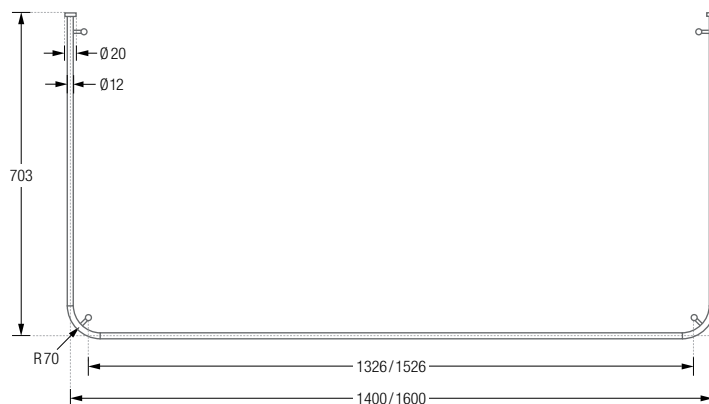

DSU1400-700F / 1600-700F Draufsicht: