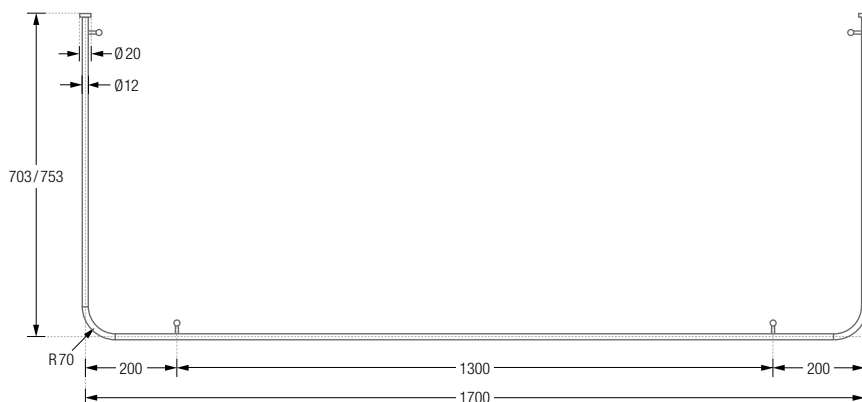

Duschvorhangstangen $\varnothing 12$ mm in U-Form für Badewannen zur Deckenmontage. Inklusive Durchschleuderträger zur Deckenabhängung in 40 cm Länge (Justiermöglichkeit ± 10 mm), Abhängungen mit Metallsäge individuell einkürzbar. Edelstahl massiv, gebürstet, seidig-matt handgeschliffen. **Auch in individuellen Maßen erhältlich.**

DSU1400-700F Ausführung in 140x70 cm.

DSU1700-700F Ausführung in 170x70 cm.

DSU1600-700F Ausführung in 160x70 cm.

DSU1700-750F Ausführung in 170x75 cm.

Inklusive Montagematerial.

Durchschleuderhaken HKD für ungehindertes Durchziehen des Vorhangs gesondert erhältlich.

Deckenmontage DSU-F:

DSU1400-700F / 1600-700F Draufsicht:

DSU1400-700F / 1600-700F Seitenansicht:

DSU1700-700F / 750F Draufsicht:

DSU1700-700F / 750F Seitenansicht: