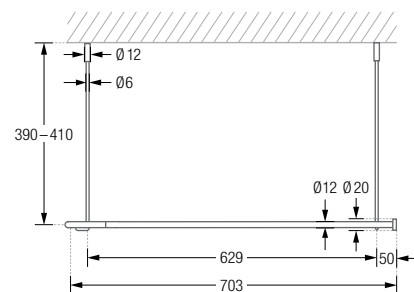

DSU1400-700F / 1600-700F Seitenansicht: