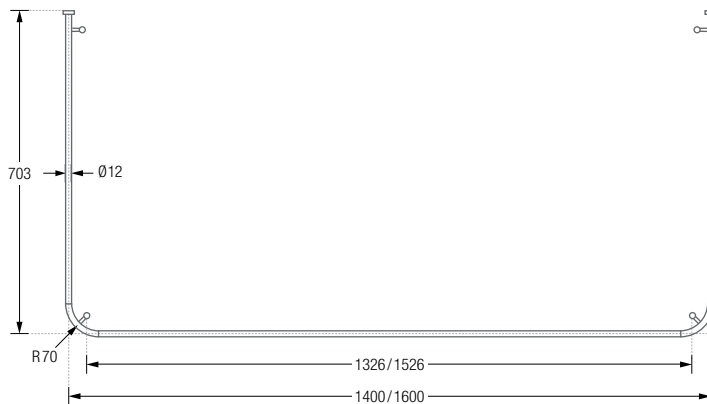

Deckenmontage DSU:

DUSCHVORHANGSTANGEN

U-FORM ZUR FREIHÄNGENDEN DECKENMONTAGE

Duschvorhangstangen $\varnothing 12$ mm in U-Form für quadratische und rechteckige Duschräume für Deckenmontage. Inklusive Durchschleuderträger zur Deckenabhangung in 40 cm Länge, mit Justiermöglichkeit ± 10 mm. Abhängungen mit Metallsäge individuell einkürzbar. Edelstahl massiv, gebürstet, seidig-matt handgeschliffen.

Auch in individuellen Maßen erhältlich.

DSU750-750F	Ausführung in 75 x 75 cm.	DSU1050-1050F	Ausführung in 105 x 105 cm.
DSU800-800F	Ausführung in 80 x 80 cm.	DSU1100-1100F	Ausführung in 110 x 110 cm.
DSU850-850F	Ausführung in 85 x 85 cm.	DSU1150-1150F	Ausführung in 115 x 115 cm.
DSU900-900F	Ausführung in 90 x 90 cm.	DSU1200-1200F	Ausführung in 120 x 120 cm.
DSU950-950F	Ausführung in 95 x 95 cm.	DSU1400-700F	Ausführung in 140 x 70 cm.
DSU1000-1000F	Ausführung in 100 x 100 cm.	DSU1600-700F	Ausführung in 160 x 70 cm.

ZUR FREIHÄNGENDEN DECKENMONTAGE

Duschvorhangstangen $\varnothing 12$ mm in U-Form für Badewannen zur Deckenmontage. Inklusive Durchschleuderträger zur Deckenabhängung in 40 cm Länge, mit Justiermöglichkeit ± 10 mm. Abhängungen mit Metallsäge individuell ein-kürzbar. Edelstahl massiv, gebürstet, seidig-matt handgeschliffen. **Auch in individuellen Maßen erhältlich.**

DSU1400-700F Ausführung in 140 x 70 cm.

DSU1700-700F Ausführung in 170 x 70 cm.

DSU1600-700F Ausführung in 160 x 70 cm.

DSU1700-750F Ausführung in 170 x 75 cm.

DSU1400-700F / 1600-700F Draufsicht:

DSU1400-700F / 1600-700F Seitenansicht: