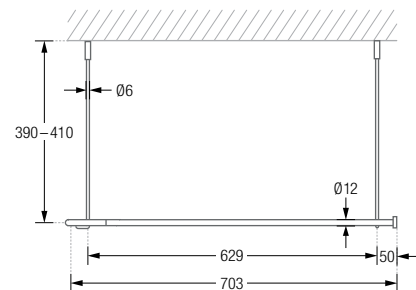

Auch in individuellen Maßen erhältlich.

DSU750-750F	Ausführung in 75 x 75 cm.	DSU1050-1050F	Ausführung in 105 x 105 cm.
DSU800-800F	Ausführung in 80 x 80 cm.	DSU1100-1100F	Ausführung in 110 x 110 cm.
DSU850-850F	Ausführung in 85 x 85 cm.	DSU1150-1150F	Ausführung in 115 x 115 cm.
DSU900-900F	Ausführung in 90 x 90 cm.	DSU1200-1200F	Ausführung in 120 x 120 cm.
DSU950-950F	Ausführung in 95 x 95 cm.	DSU1400-700F	Ausführung in 140 x 70 cm.
DSU1000-1000F	Ausführung in 100 x 100 cm.	DSU1600-700F	Ausführung in 160 x 70 cm.

ZUR FREIHÄNGENDEN DECKENMONTAGE

Duschvorhangstangen $\varnothing 12$ mm in U-Form für Badewannen zur Deckenmontage. Inklusive Durchschleuderträger zur Deckenabhängung in 40 cm Länge, mit Justiermöglichkeit ± 10 mm. Abhängungen mit Metallsäge individuell ein-kürzbar. Edelstahl massiv, gebürstet, seidig-matt handgeschliffen. **Auch in individuellen Maßen erhältlich.**

DSU1400-700F Ausführung in 140 x 70 cm.

DSU1700-700F Ausführung in 170 x 70 cm.

DSU1600-700F Ausführung in 160 x 70 cm.

DSU1700-750F Ausführung in 170 x 75 cm.

DSU1400-700F / 1600-700F Draufsicht:

DSU1400-700F / 1600-700F Seitenansicht: