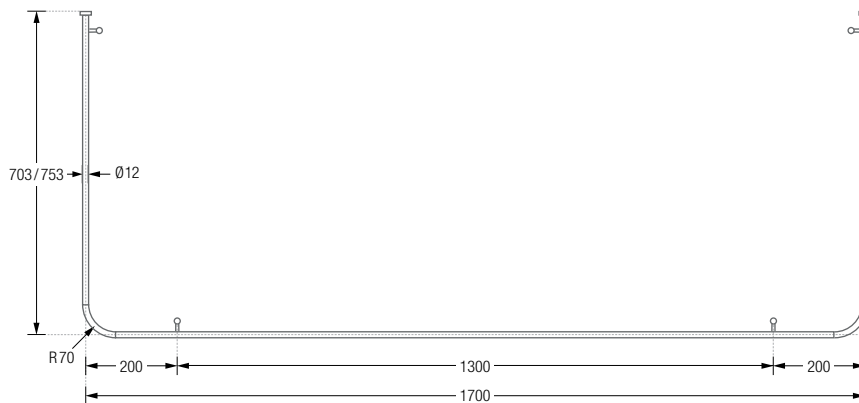

DSU1700-700F / 750F Draufsicht: