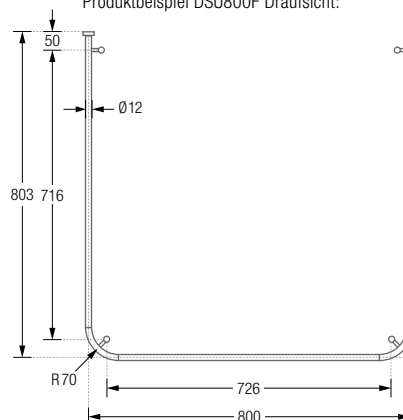

Produktbeispiel DSU800F Draufsicht: