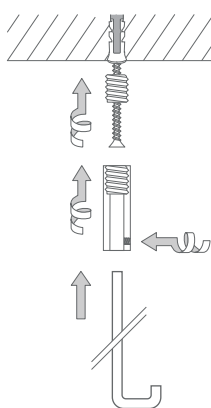

DUSCHVORHANGSTANGEN U-FORM ZUR FREIHÄNGENDEN DECKENMONTAGE

DSU750-750F

Durchschleuderhaken HKD für ungehindertes Durchziehen des Vorhangs über die Ecke gesondert erhältlich.

Inklusive Montagematerial – auf Anfrage kann die Montage ebenso an Dachschrägen erfolgen.

Deckenmontage DSU:

DUSCHVORHANGSTANGEN

U-FORM ZUR FREIHÄNGENDEN DECKENMONTAGE

Duschvorhangstangen $\varnothing 12$ mm in U-Form für quadratische und rechteckige Duschräume für Deckenmontage. Inklusive Durchschleuderträger zur Deckenabhangung in 40 cm Länge, mit Justiermöglichkeit ± 10 mm. Abhängungen mit Metallsäge individuell einkürzbar. Edelstahl massiv, gebürstet, seidig-matt handgeschliffen.

Produktbeispiel DSU800F Seitenansicht:

Produktbeispiel DSU800F Draufsicht:

Durchschleuderhaken HKD für ungehindertes Durchziehen des Vorhangs über die Ecke gesondert erhältlich.

DUSCHVORHANGSTANGEN

U-FORM FÜR BADEWANNEN

ZUR FREIHÄNGENDEN DECKENMONTAGE

Duschvorhangstangen $\varnothing 12$ mm in U-Form für Badewannen zur Deckenmontage. Inklusive Durchschleuderträger zur Deckenabhängung in 40 cm Länge, mit Justiermöglichkeit ± 10 mm. Abhängungen mit Metallsäge individuell ein-kürzbar. Edelstahl massiv, gebürstet, seidig-matt handgeschliffen. **Auch in individuellen Maßen erhältlich.**