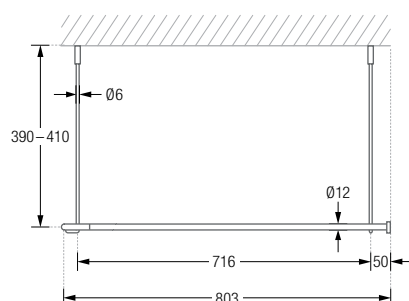

DUSCHVORHANGSTANGEN

U-FORM ZUR FREIHÄNGENDEN DECKENMONTAGE

Duschvorhangstangen $\varnothing 12$ mm in U-Form für quadratische und rechteckige Duschräume für Deckenmontage. Inklusive Durchschleuderträger zur Deckenabhangung in 40 cm Länge, mit Justiermöglichkeit ± 10 mm. Abhängungen mit Metallsäge individuell einkürzbar. Edelstahl massiv, gebürstet, seidig-matt handgeschliffen.

Auch in individuellen Maßen erhältlich.

DSU750-750F	Ausführung in 75 x 75 cm.	DSU1050-1050F	Ausführung in 105 x 105 cm.
DSU800-800F	Ausführung in 80 x 80 cm.	DSU1100-1100F	Ausführung in 110 x 110 cm.
DSU850-850F	Ausführung in 85 x 85 cm.	DSU1150-1150F	Ausführung in 115 x 115 cm.
DSU900-900F	Ausführung in 90 x 90 cm.	DSU1200-1200F	Ausführung in 120 x 120 cm.
DSU950-950F	Ausführung in 95 x 95 cm.	DSU1400-700F	Ausführung in 140 x 70 cm.
DSU1000-1000F	Ausführung in 100 x 100 cm.	DSU1600-700F	Ausführung in 160 x 70 cm.

Produktbeispiel DSU800F Seitenansicht: