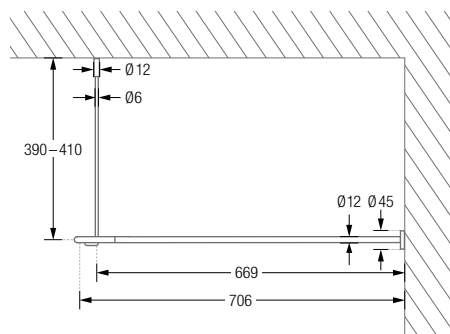

## DUSCHVORHANGSTANGEN U-FORM FÜR BADEWANNEN ZUR WANDVERKLEBUNG\*

Duschvorhangstangen  $\varnothing 12$  mm in U-Form für Badewannen zur Wandverklebung\* und mit Durchschleuderträgern zur Deckenabhängung in 40 cm Länge (Justiermöglichkeit  $\pm 10$  mm), Abhängungen mit Metallsäge individuell einkürzbar. Edelstahl massiv, gebürstet, seidig-matt handgeschliffen.

**Auch in individuellen Maßen erhältlich.**

DSU1400-700K45 Ausführung in 140 x 70 cm.

DSU1600-700K45 Ausführung in 160 x 70 cm.

DSU1400-700K45 / 1600-700K45 Seitenansicht:

DSU1400-700K45 / 1600-700K45 Draufsicht:

## U-FORM FÜR BADEWANNEN ZUR WANDVERKLEBUNG\*

Duschvorhangstangen  $\varnothing 12$  mm in U-Form für Badewannen zur Wandverklebung\* und mit Durchsleuderträgern zur Deckenabhängung in 40 cm Länge (Justiermöglichkeit  $\pm 10$  mm), Abhängungen mit Metallsäge individuell einkürzbar. Edelstahl massiv, gebürstet, seidig-matt handgeschliffen. **Auch in individuellen Maßen erhältlich.**

DSU1700-700K45 Ausführung in 170x70 cm.

DSU1700-750K45 Ausführung in 170x75 cm.

DSU1700-700K45 / -750K45 Seitenansicht:

DSU1700-700K45 / -750K45 Draufsicht: