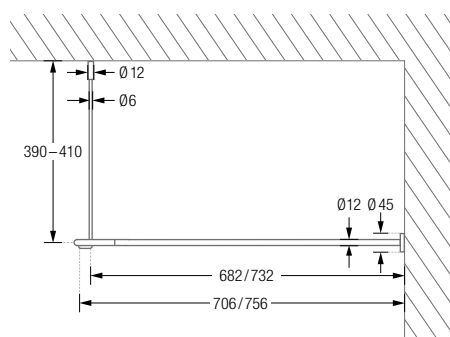

**Auch in individuellen Maßen erhältlich.**

DSU1400-700K45 Ausführung in 140 x 70 cm.

DSU1600-700K45 Ausführung in 160 x 70 cm.

DSU1400-700K45 / 1600-700K45 Seitenansicht:

DSU1400-700K45 / 1600-700K45 Draufsicht:

## U-FORM FÜR BADEWANNEN ZUR WANDVERKLEBUNG\*

Duschvorhangstangen  $\varnothing 12$  mm in U-Form für Badewannen zur Wandverklebung\* und mit Durchsleuderträgern zur Deckenabhängung in 40 cm Länge (Justiermöglichkeit  $\pm 10$  mm), Abhängungen mit Metallsäge individuell einkürzbar. Edelstahl massiv, gebürstet, seidig-matt handgeschliffen. **Auch in individuellen Maßen erhältlich.**

DSU1700-700K45 Ausführung in 170x70 cm.

DSU1700-750K45 Ausführung in 170x75 cm.

DSU1700-700K45 / -750K45 Seitenansicht:

DSU1700-700K45 / -750K45 Draufsicht: