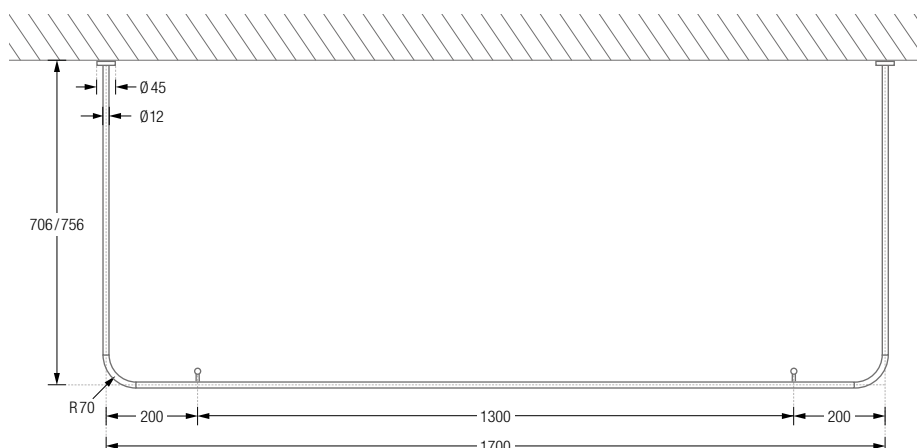

## U-FORM FÜR BADEWANNEN ZUR WANDVERKLEBUNG\*

Duschvorhangstangen  $\varnothing 12$  mm in U-Form für Badewannen zur Wandverklebung\* und mit Durchsleuderträgern zur Deckenabhängung in 40 cm Länge (Justiermöglichkeit  $\pm 10$  mm), Abhängungen mit Metallsäge individuell einkürzbar. Edelstahl massiv, gebürstet, seidig-matt handgeschliffen. **Auch in individuellen Maßen erhältlich.**

DSU1700-700K45 Ausführung in 170x70 cm.

DSU1700-750K45 Ausführung in 170x75 cm.

DSU1700-700K45 / -750K45 Seitenansicht:

DSU1700-700K45 / -750K45 Draufsicht: