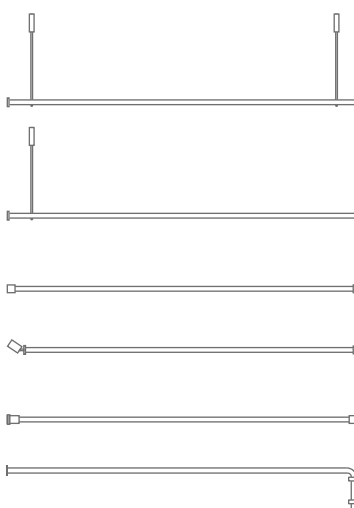

## DUSCHVORHANGSTANGEN U-FORM FÜR BADEWANNEN ZUR WANDVERKLEBUNG\*

Duschvorhangstangen  $\varnothing 12$  mm in U-Form für Badewannen zur Wandverklebung\* und mit Durchschleuderträgern zur Deckenabhängung in 40 cm Länge (Justiermöglichkeit  $\pm 10$  mm), Abhängungen mit Metallsäge individuell einkürzbar. Edelstahl massiv, gebürstet, seidig-matt handgeschliffen.

### GEBOGEN

zur Verschraubung\*

### GERADE

zur freihängenden Deckenmontage

Decken- /Wandmontage zur Verschraubung

für Nischen zur Verschraubung

für Nischen mit Schräge zur Verschraubung

Klemmstangen

schwenkbare Stangen zur Verschraubung

\*Auch für Badewannen erhältlich.