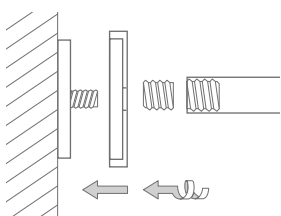

## DUSCHVORHANGSTANGEN U-FORM FÜR BADEWANNEN ZUR WANDVERKLEBUNG\*

Duschvorhangstangen  $\varnothing 12$  mm in U-Form für Badewannen zur Wandverklebung\* und mit Durchschleuderträgern zur Deckenabhängung in 40 cm Länge (Justiermöglichkeit  $\pm 10$  mm), Abhängungen mit Metallsäge individuell einkürzbar. Edelstahl massiv, gebürstet, seidig-matt handgeschliffen.

## U-FORM FÜR BADEWANNEN ZUR WANDVERKLEBUNG\*

Duschvorhangstangen  $\varnothing 12$  mm in U-Form für Badewannen zur Wandverklebung\* und mit Durchsleuderträgern zur Deckenabhängung in 40 cm Länge (Justiermöglichkeit  $\pm 10$  mm), Abhängungen mit Metallsäge individuell einkürzbar. Edelstahl massiv, gebürstet, seidig-matt handgeschliffen. **Auch in individuellen Maßen erhältlich.**