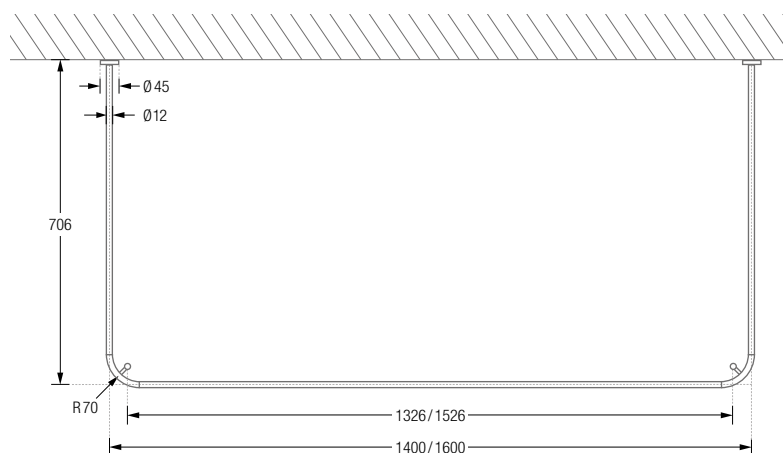

## DUSCHVORHANGSTANGEN U-FORM FÜR BADEWANNEN ZUR WANDVERKLEBUNG\*

Duschvorhangstangen  $\varnothing 12$  mm in U-Form für Badewannen zur Wandverklebung\* und mit Durchschleuderträgern zur Deckenabhängung in 40 cm Länge (Justiermöglichkeit  $\pm 10$  mm), Abhängungen mit Metallsäge individuell einkürzbar. Edelstahl massiv, gebürstet, seidig-matt handgeschliffen.

**Auch in individuellen Maßen erhältlich.**

DSU1400-700K45 Ausführung in 140 x 70 cm.

DSU1600-700K45 Ausführung in 160 x 70 cm.

DSU1400-700K45 / 1600-700K45 Seitenansicht:

DSU1400-700K45 / 1600-700K45 Draufsicht:

## U-FORM FÜR BADEWANNEN ZUR WANDVERKLEBUNG\*

Duschvorhangstangen  $\varnothing 12$  mm in U-Form für Badewannen zur Wandverklebung\* und mit Durchsleuderträgern zur Deckenabhängung in 40 cm Länge (Justiermöglichkeit  $\pm 10$  mm), Abhängungen mit Metallsäge individuell einkürzbar. Edelstahl massiv, gebürstet, seidig-matt handgeschliffen. **Auch in individuellen Maßen erhältlich.**