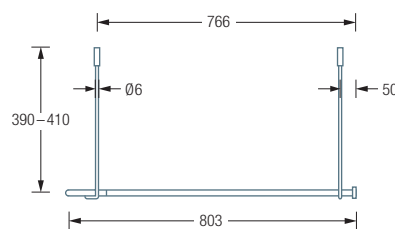

### DSU1700-750F

für Badewannen 170 x 75 cm.

DSU800F / 900F / 1000F / 1200F Draufsicht:

DSU800F / 900F / 1000F / 1200F Seitenansicht:

DSU1700-700F / 750F Draufsicht:

DSU1700-700F / 750F Seitenansicht: