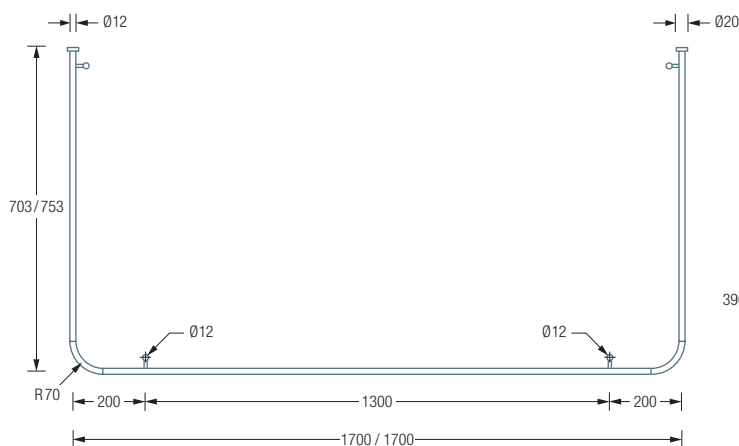

### DSU1700-750F

für Badewannen 170 x 75 cm.

DSU800F / 900F / 1000F / 1200F Draufsicht:

DSU800F / 900F / 1000F / 1200F Seitenansicht:

DSU1700-700F / 750F Draufsicht:

DSU1700-700F / 750F Seitenansicht: