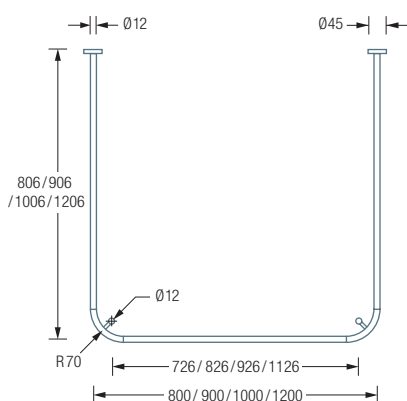

## DUSCHVORHANGSTANGEN U-FORM ZUR KLEBEMONTAGE

**DSU800-800K45** Duschvorhangstange  $\varnothing 12$  mm in U-Form für Duschen 80 x 80 cm mit Eckbögen Radius 70 mm. Inklusive 2er Set tesa® Power.Kit zur Wandverklebung und zwei Durchschleuderträger zur Deckenabhangung in 40 cm Länge, mit Justiermöglichkeit  $\pm 10$  mm. Abhängungen mit Metallsäge einkürzbar. Edelstahl massiv, seidig matt handgeschliffen.

Auch erhältlich:

**DSU900-900K45** für Duschen 90 x 90 cm.

**DSU1000-1000K45** für Duschen 100 x 100 cm.

**DSU1200-1200K45** für Duschen 120 x 120 cm.

**DSU1700-700K45** für Badewannen 170 x 70 cm.

**DSU1700-750K45** für Badewannen 170 x 75 cm.

DSU800-800K45 / 900-900K45 / 1000-1000K45 / 1200-1200K45 Draufsicht:

DSU800-800K45 / 900-900K45 / 1000-1000K45 / 1200-1200K45 Seitenansicht:

DSU1700-700K45 / 750K45 Draufsicht:

DSU1700-700K45 / 750K45 Seitenansicht: