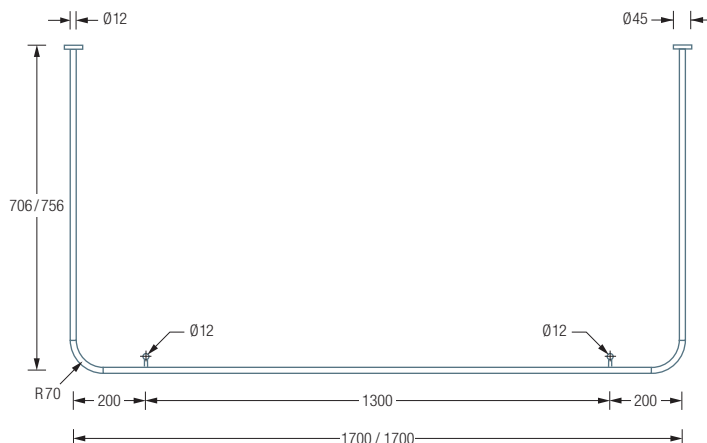

## DUSCHVORHANGSTANGEN U-FORM ZUR KLEBEMONTAGE

**DSU800-800K45** Duschvorhangstange  $\varnothing 12$  mm in U-Form für Duschen 80 x 80 cm mit Eckbögen Radius 70 mm. Inklusive 2er Set tesa® Power.Kit zur Wandverklebung und zwei Durchschleuderträger zur Deckenabhangung in 40 cm Länge, mit Justiermöglichkeit  $\pm 10$  mm. Abhängungen mit Metallsäge einkürzbar. Edelstahl massiv, seidig matt handgeschliffen.

Auch erhältlich:

**DSU900-900K45** für Duschen 90 x 90 cm.

**DSU1000-1000K45** für Duschen 100 x 100 cm.

**DSU1200-1200K45** für Duschen 120 x 120 cm.

**DSU1700-700K45** für Badewannen 170 x 70 cm.

**DSU1700-750K45** für Badewannen 170 x 75 cm.

DSU800-800K45 / 900-900K45 / 1000-1000K45 / 1200-1200K45 Draufsicht:

DSU800-800K45 / 900-900K45 / 1000-1000K45 / 1200-1200K45 Seitenansicht:

DSU1700-700K45 / 750K45 Draufsicht:

DSU1700-700K45 / 750K45 Seitenansicht: