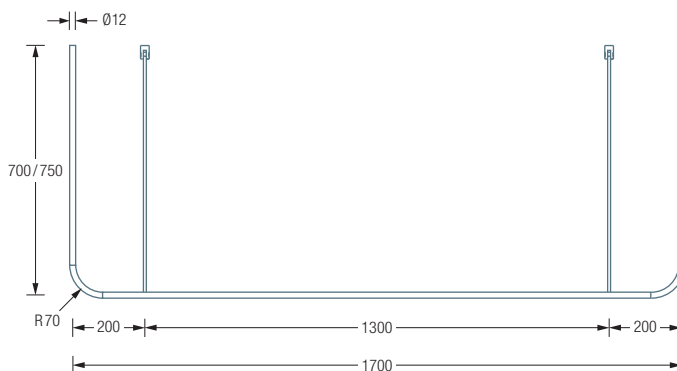

## DUSCHVORHANGSTANGEN U-FORM FÜR BADEWANNEN

**DSU1700-700D** Duschvorhangstange  $\varnothing 12$  mm in U-Form für Badewannen 170x70 cm mit Eckbögen Radius 70 mm.  
Inklusive zweier Durchschleuderträger zur Deckenabhängung in 40 cm Länge, mit Justiermöglichkeit  $\pm 10$  mm.  
Abhängung mit Metallsäge einkürzbar. Edelstahl massiv, seidig matt handgeschliffen.

Auch erhältlich:

**DSU1700-750D** 170x75 cm.

DSU1700-700D / 750D Draufsicht:

DSU1700-700D / 750D Seitenansicht:

Auch zur diagonalen Wandabhängung erhältlich als:

**DSU1700-700W** 170x70 cm, mit diagonalen Wandverstreben in 45°

**DSU1700-750W** 170x75 cm, mit diagonalen Wandverstreben in 45°

DSU1700-700W / 750W Draufsicht:

DSU1700-700W / 750W Seitenansicht: