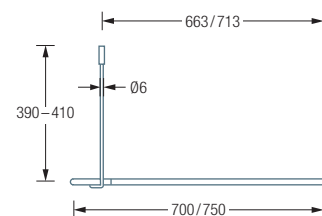

## DUSCHVORHANGSTANGEN U-FORM FÜR BADEWANNEN

**DSU1700-700D** Duschvorhangstange  $\varnothing 12$  mm in U-Form für Badewannen 170x70 cm mit Eckbögen Radius 70 mm.  
Inklusive zweier Durchschleuderträger zur Deckenabhängung in 40 cm Länge, mit Justiermöglichkeit  $\pm 10$  mm.  
Abhängung mit Metallsäge einkürzbar. Edelstahl massiv, seidig matt handgeschliffen.

Auch erhältlich:

**DSU1700-750D** 170x75 cm.

DSU1700-700D / 750D Draufsicht:

DSU1700-700D / 750D Seitenansicht:

Auch zur diagonalen Wandabhängung erhältlich als:

**DSU1700-700W** 170x70 cm, mit diagonalen Wandverstreben in 45°

**DSU1700-750W** 170x75 cm, mit diagonalen Wandverstreben in 45°

DSU1700-700W / 750W Draufsicht:

DSU1700-700W / 750W Seitenansicht: