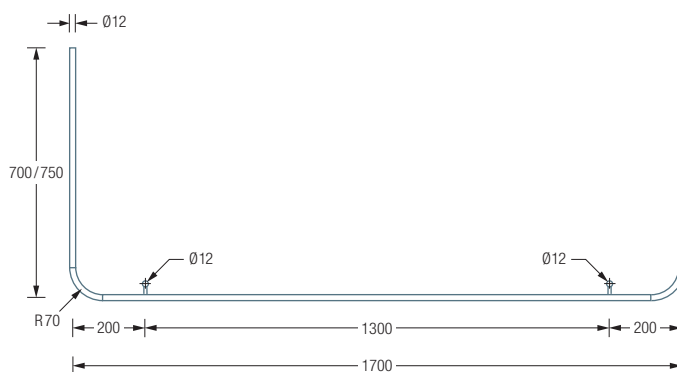

DUSCHVORHANGSTANGE DSU1700-700W

SEIFENSCHALE AT SOL

HAKEN HKD

Individuelle Maße erhältlich.

Seifenschale ATSOL siehe S. 170.

Inklusive Montagematerial.

Duschvorhänge siehe S. 304 ff.

Durchschleuderhaken HKD für ungehindertes Durchziehen des Vorhangs über die Ecke gesondert erhältlich, siehe S. 302.

## DUSCHVORHANGSTANGEN U-FORM FÜR BADEWANNEN

**DSU1700-700D** Duschvorhangstange  $\varnothing 12$  mm in U-Form für Badewannen 170x70 cm mit Eckbögen Radius 70 mm.  
Inklusive zweier Durchschleuderträger zur Deckenabhängung in 40 cm Länge, mit Justiermöglichkeit  $\pm 10$  mm.  
Abhängung mit Metallsäge einkürzbar. Edelstahl massiv, seidig matt handgeschliffen.

Auch erhältlich:

**DSU1700-750D** 170x75 cm.

DSU1700-700D / 750D Draufsicht:

DSU1700-700D / 750D Seitenansicht:

Auch zur diagonalen Wandabhängung erhältlich als:

**DSU1700-700W** 170x70 cm, mit diagonalen Wandverstreben in 45°

**DSU1700-750W** 170x75 cm, mit diagonalen Wandverstreben in 45°

DSU1700-700W / 750W Draufsicht:

DSU1700-700W / 750W Seitenansicht: