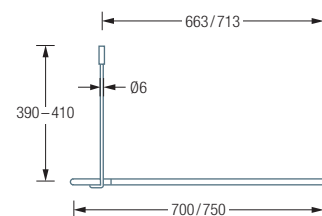

DUSCHVORHANGSTANGEN U-FORM FÜR BADEWANNEN

DSU1700-700D Duschvorhangstange $\varnothing 12$ mm in U-Form für Badewannen 170x70 cm mit Eckbögen Radius 70 mm. Inklusiv zweier Durchschleuderträger zur Deckenabhängung in 40 cm Länge, mit Justiermöglichkeit ± 10 mm. Abhängung mit Metallsäge einkürzbar. Edelstahl massiv, seidig matt handgeschliffen.

Auch erhältlich:

DSU1700-750D 170x75 cm.

DSU1700-700D / 750D Draufsicht:

DSU1700-700D / 750D Seitenansicht:

Auch zur diagonalen Wandabhängung erhältlich als:

DSU1700-700W 170x70 cm, mit diagonalen Wandverstreben in 45°

DSU1700-750W 170x75 cm, mit diagonalen Wandverstreben in 45°

DSU1700-700W / 750W Draufsicht:

DSU1700-700W / 750W Seitenansicht: