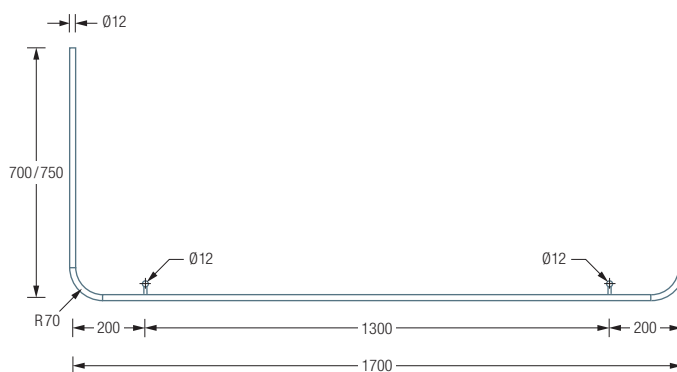

DUSCHVORHANGSTANGE DSU1700-700W

SEIFENSCHALE AT SOL

HAKEN HKD

Individuelle Maße erhältlich.

Seifenschale ATSOL siehe S. 170.

Inklusive Montagematerial.

Duschvorhänge siehe S. 304 ff.

Durchschleuderhaken HKD für ungehindertes Durchziehen des Vorhangs über die Ecke gesondert erhältlich, siehe S. 302.

DUSCHVORHANGSTANGEN U-FORM FÜR BADEWANNEN

DSU1700-700D Duschvorhangstange $\varnothing 12$ mm in U-Form für Badewannen 170x70 cm mit Eckbögen Radius 70 mm. Inklusiv zweier Durchschleuderträger zur Deckenabhängung in 40 cm Länge, mit Justiermöglichkeit ± 10 mm. Abhängung mit Metallsäge einkürzbar. Edelstahl massiv, seidig matt handgeschliffen.

Auch erhältlich:

DSU1700-750D 170x75 cm.

DSU1700-700D / 750D Draufsicht:

DSU1700-700D / 750D Seitenansicht:

Auch zur diagonalen Wandabhängung erhältlich als:

DSU1700-700W 170x70 cm, mit diagonalen Wandverstreben in 45°

DSU1700-750W 170x75 cm, mit diagonalen Wandverstreben in 45°

DSU1700-700W / 750W Draufsicht:

DSU1700-700W / 750W Seitenansicht: