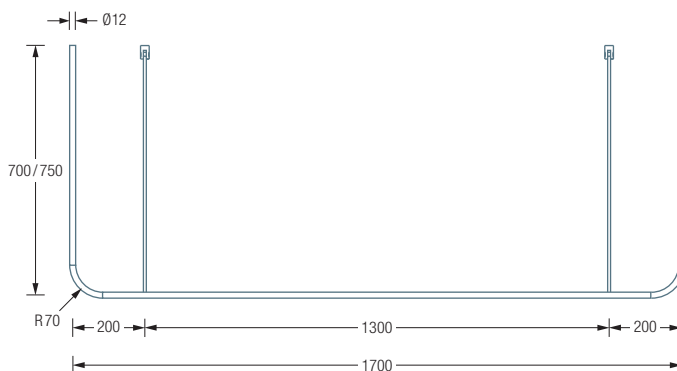

DUSCHVORHANGSTANGEN U-FORM FÜR BADEWANNEN

DSU1700-700D Duschvorhangstange $\varnothing 12$ mm in U-Form für Badewannen 170x70 cm mit Eckbögen Radius 70 mm. Inklusiv zweier Durchschleuderträger zur Deckenabhängung in 40 cm Länge, mit Justiermöglichkeit ± 10 mm. Abhängung mit Metallsäge einkürzbar. Edelstahl massiv, seidig matt handgeschliffen.

Auch erhältlich:

DSU1700-750D 170x75 cm.

DSU1700-700D / 750D Draufsicht:

DSU1700-700D / 750D Seitenansicht:

Auch zur diagonalen Wandabhängung erhältlich als:

DSU1700-700W 170x70 cm, mit diagonalen Wandverstreben in 45°

DSU1700-750W 170x75 cm, mit diagonalen Wandverstreben in 45°

DSU1700-700W / 750W Draufsicht:

DSU1700-700W / 750W Seitenansicht: