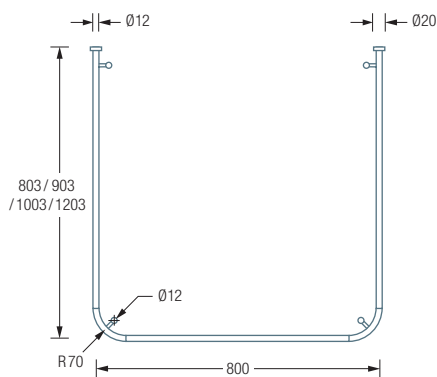

Individuelle Maße erhältlich.

Handtuchleiter HTL18-500WG siehe S. 244.
Badablage DA300 siehe S. 179.

Inklusive Montagematerial – auf Anfrage kann die Montage ebenso an Dachschrägen erfolgen.

Duschvorhänge siehe S. 304 ff.

Durchschleuderhaken HKD für ungehindertes Durchziehen des Vorhangs über die Ecke gesondert erhältlich, siehe S. 302.

Edelstahlreiniger siehe S. 385.

DUSCHVORHANGSTANGEN

U-FORM ZUR DECKENMONTAGE

DSU800F

Duschvorhangstange $\varnothing 12$ mm in U-Form für Duschen 80 x 80 cm mit Eckbögen Radius 70 mm zur Deckenmontage. Inklusive vier Durchschleuderträger zur Deckenabhängung in 40 cm Länge, mit Justiermöglichkeit ± 10 mm. Abhängungen mit Metallsäge einkürzbar. Edelstahl massiv, seidig matt handgeschliffen.

Auch erhältlich:

DSU900F

für Duschen 90 x 90 cm.

DSU1000F

für Duschen 100 x 100 cm.

DSU1200F

für Duschen 120 x 120 cm.

DSU1700-700F

für Badewannen 170 x 70 cm.

DSU1700-750F

für Badewannen 170 x 75 cm.

DSU800F / 900F / 1000F / 1200F Draufsicht: