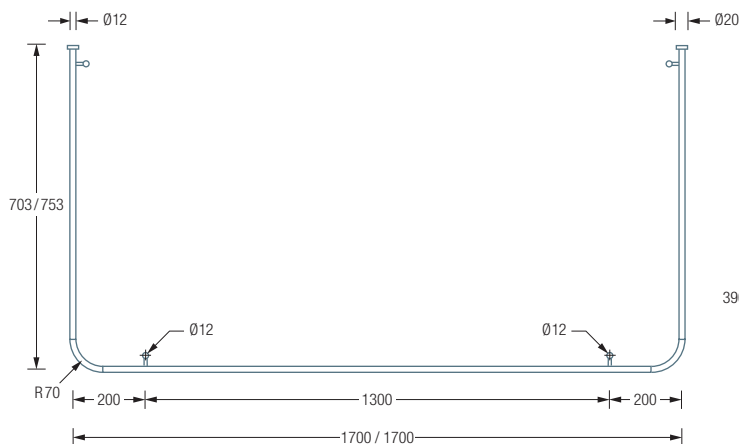

### DSU1700-750F

für Badewannen 170 x 75 cm.

DSU800F / 900F / 1000F / 1200F Draufsicht:

DSU800F / 900F / 1000F / 1200F Seitenansicht:

DSU1700-700F / 750F Draufsicht:

DSU1700-700F / 750F Seitenansicht: