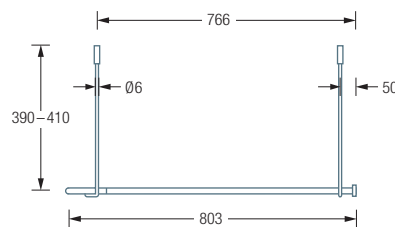

### DSU1700-750F

für Badewannen 170 x 75 cm.

DSU800F / 900F / 1000F / 1200F Draufsicht:

DSU800F / 900F / 1000F / 1200F Seitenansicht:

DSU1700-700F / 750F Draufsicht:

DSU1700-700F / 750F Seitenansicht: