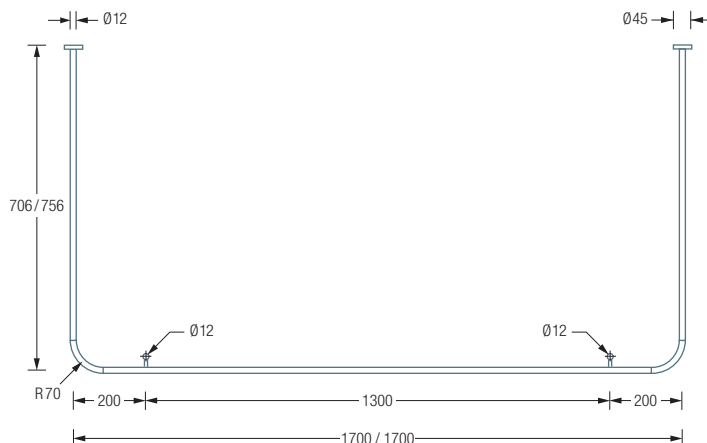

Durchschleuderhaken HKD für ungehindertes Durchziehen des Vorhangs über die Ecke gesondert erhältlich, siehe S. 302.

DUSCHVORHANGSTANGEN U-FORM ZUR KLEBEMONTAGE

DSU800-800K45 Duschvorhangstange $\varnothing 12$ mm in U-Form für Duschen 80 x 80 cm mit Eckbögen Radius 70 mm. Inklusive 2er Set tesa® Power.Kit zur Wandverklebung und zwei Durchschleuderträger zur Deckenabhangung in 40 cm Länge, mit Justiermöglichkeit ± 10 mm. Abhängungen mit Metallsäge einkürzbar. Edelstahl massiv, seidig matt handgeschliffen.

Auch erhältlich:

DSU900-900K45 für Duschen 90 x 90 cm.

DSU1000-1000K45 für Duschen 100 x 100 cm.

DSU1200-1200K45 für Duschen 120 x 120 cm.

DSU1700-700K45 für Badewannen 170 x 70 cm.

DSU1700-750K45 für Badewannen 170 x 75 cm.

DSU800-800K45 / 900-900K45 / 1000-1000K45 / 1200-1200K45 Draufsicht:

DSU800-800K45 / 900-900K45 / 1000-1000K45 / 1200-1200K45 Seitenansicht:

DSU1700-700K45 / 750K45 Draufsicht:

DSU1700-700K45 / 750K45 Seitenansicht: