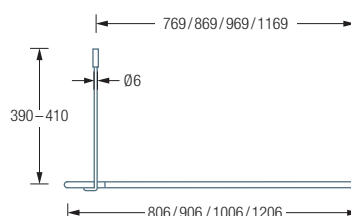

Durchschleuderhaken HKD für ungehindertes Durchziehen des Vorhangs über die Ecke gesondert erhältlich, siehe S. 302.

DUSCHVORHANGSTANGEN U-FORM ZUR KLEBEMONTAGE

DSU800-800K45 Duschvorhangstange $\varnothing 12$ mm in U-Form für Duschen 80 x 80 cm mit Eckbögen Radius 70 mm. Inklusive 2er Set tesa® Power.Kit zur Wandverklebung und zwei Durchschleuderträger zur Deckenabhangung in 40 cm Länge, mit Justiermöglichkeit ± 10 mm. Abhängungen mit Metallsäge einkürzbar. Edelstahl massiv, seidig matt handgeschliffen.

Auch erhältlich:

DSU900-900K45 für Duschen 90 x 90 cm.

DSU1000-1000K45 für Duschen 100 x 100 cm.

DSU1200-1200K45 für Duschen 120 x 120 cm.

DSU1700-700K45 für Badewannen 170 x 70 cm.

DSU1700-750K45 für Badewannen 170 x 75 cm.

DSU800-800K45 / 900-900K45 / 1000-1000K45 / 1200-1200K45 Draufsicht:

DSU800-800K45 / 900-900K45 / 1000-1000K45 / 1200-1200K45 Seitenansicht:

DSU1700-700K45 / 750K45 Draufsicht:

DSU1700-700K45 / 750K45 Seitenansicht: