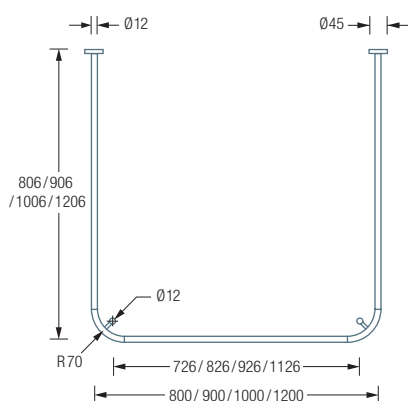

Durchschleuderhaken HKD für ungehindertes Durchziehen des Vorhangs über die Ecke gesondert erhältlich, siehe S. 302.

DUSCHVORHANGSTANGEN U-FORM ZUR KLEBEMONTAGE

DSU800-800K45 Duschvorhangstange $\varnothing 12$ mm in U-Form für Duschen 80 x 80 cm mit Eckbögen Radius 70 mm. Inklusive 2er Set tesa® Power.Kit zur Wandverklebung und zwei Durchschleuderträger zur Deckenabhangung in 40 cm Länge, mit Justiermöglichkeit ± 10 mm. Abhängungen mit Metallsäge einkürzbar. Edelstahl massiv, seidig matt handgeschliffen.

Auch erhältlich:

DSU900-900K45 für Duschen 90 x 90 cm.

DSU1000-1000K45 für Duschen 100 x 100 cm.

DSU1200-1200K45 für Duschen 120 x 120 cm.

DSU1700-700K45 für Badewannen 170 x 70 cm.

DSU1700-750K45 für Badewannen 170 x 75 cm.

DSU800-800K45 / 900-900K45 / 1000-1000K45 / 1200-1200K45 Draufsicht:

DSU800-800K45 / 900-900K45 / 1000-1000K45 / 1200-1200K45 Seitenansicht:

DSU1700-700K45 / 750K45 Draufsicht:

DSU1700-700K45 / 750K45 Seitenansicht: