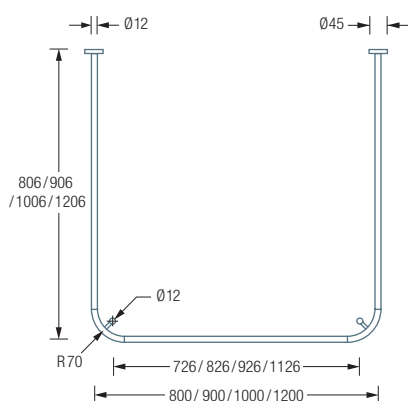

## DUSCHVORHANGSTANGEN U-FORM ZUR KLEBEMONTAGE

**DSU800-800K45** Duschvorhangstange  $\varnothing 12$  mm in U-Form für Duschen 80 x 80 cm mit Eckbögen Radius 70 mm. Inklusive 2er Set tesa® Power.Kit zur Wandverklebung und zwei Durchschleuderträger zur Deckenabhangung in 40 cm Länge, mit Justiermöglichkeit  $\pm 10$  mm. Abhängungen mit Metallsäge einkürzbar. Edelstahl massiv, seidig matt handgeschliffen.

Auch erhältlich:

**DSU900-900K45** für Duschen 90 x 90 cm.

**DSU1000-1000K45** für Duschen 100 x 100 cm.

**DSU1200-1200K45** für Duschen 120 x 120 cm.

**DSU1700-700K45** für Badewannen 170 x 70 cm.

**DSU1700-750K45** für Badewannen 170 x 75 cm.

DSU800-800K45 / 900-900K45 / 1000-1000K45 / 1200-1200K45 Draufsicht:

DSU800-800K45 / 900-900K45 / 1000-1000K45 / 1200-1200K45 Seitenansicht:

DSU1700-700K45 / 750K45 Draufsicht:

DSU1700-700K45 / 750K45 Seitenansicht: