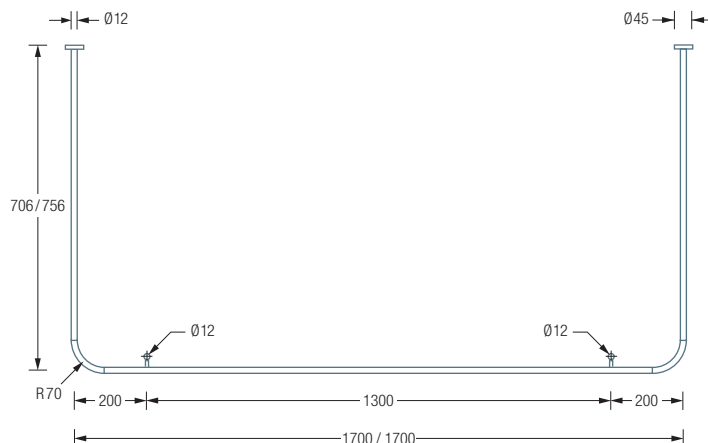

## DUSCHVORHANGSTANGEN U-FORM ZUR KLEBEMONTAGE

**DSU800-800K45** Duschvorhangstange  $\varnothing 12$  mm in U-Form für Duschen 80 x 80 cm mit Eckbögen Radius 70 mm. Inklusive 2er Set tesa® Power.Kit zur Wandverklebung und zwei Durchschleuderträger zur Deckenabhangung in 40 cm Länge, mit Justiermöglichkeit  $\pm 10$  mm. Abhängungen mit Metallsäge einkürzbar. Edelstahl massiv, seidig matt handgeschliffen.

Auch erhältlich:

**DSU900-900K45** für Duschen 90 x 90 cm.

**DSU1000-1000K45** für Duschen 100 x 100 cm.

**DSU1200-1200K45** für Duschen 120 x 120 cm.

**DSU1700-700K45** für Badewannen 170 x 70 cm.

**DSU1700-750K45** für Badewannen 170 x 75 cm.

DSU800-800K45 / 900-900K45 / 1000-1000K45 / 1200-1200K45 Draufsicht:

DSU800-800K45 / 900-900K45 / 1000-1000K45 / 1200-1200K45 Seitenansicht:

DSU1700-700K45 / 750K45 Draufsicht:

DSU1700-700K45 / 750K45 Seitenansicht: