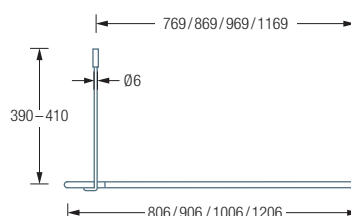

DSU800-800K45 / 900-900K45 / 1000-1000K45 / 1200-1200K45 Seitenansicht: