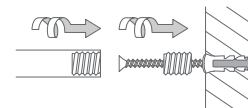

Inklusive Montagematerial.

Durchschleuderhaken HKD fur ungehindertes Durchziehen des Vorhangs uber die Ecke gesondert erhaltlich.

Wandmontage DSU-W: