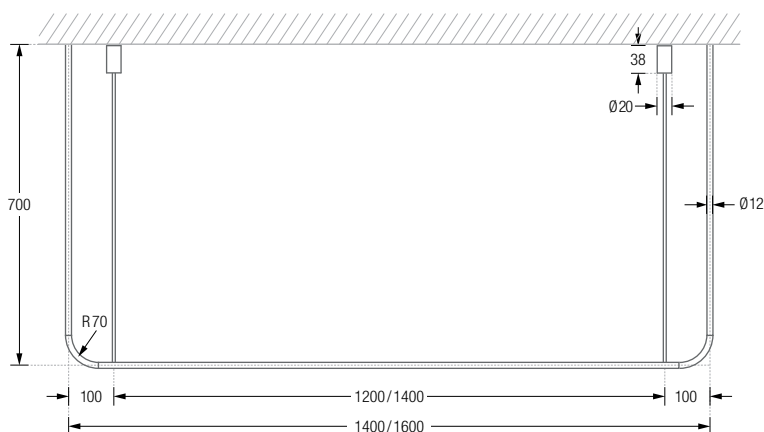

DSU1400-700W / DSU1600-700W Draufsicht: