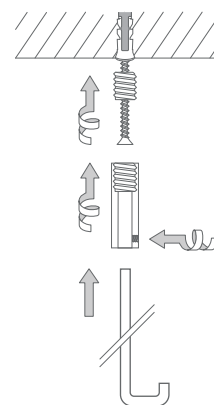

DUSCHVORHANGSTANGEN U-FORM FÜR BADEWANNEN ZUR VERSCHRAUBUNG

DUSCHVORHANGSTANGEN

U-FORM FÜR BADEWANNEN ZUR VERSCHRAUBUNG MIT SENKRECHTER DECKENABHÄNGUNG

Duschvorhangstangen $\varnothing 12$ mm in U-Form für Badewannen. Inklusive Durchschleuderträger zur Deckenabhängung in 40 cm Länge (Justiermöglichkeit ± 10 mm), Abhängung mit Metallsäge individuell einkürzbar. Edelstahl massiv, gebürstet, seidig-matt handgeschliffen.

Auch in individuellen Maßen erhältlich.

DSU1400-700 Ausführung in 140 x 70 cm.

DSU1600-700 Ausführung in 160 x 70 cm.

DSU1700-700D Ausführung in 170 x 70 cm.

DSU1700-750D Ausführung in 170 x 75 cm.

Inklusive Montagematerial.

Durchschleuderhaken HKD für ungehindertes Durchziehen des Vorhangs über die Ecke gesondert erhältlich.

Wandmontage DSU:

Deckenmontage DSU:

DSU1400-700 / 1600-700 Draufsicht:

DSU1400-700 / 1600-700 Seitenansicht:

Duschvorhangstangen $\varnothing 12$ mm in U-Form für Badewannen. Inklusive zweier Durchschleuderträger zur diagonalen Wandabhangung (in 45°) in 40 cm Lange (Justiermoglichkeit ± 10 mm), Abhangungen mit Metallsage individuell einkurzbar. Edelstahl massiv, geburstedt, seidig-matt handgeschliffen.