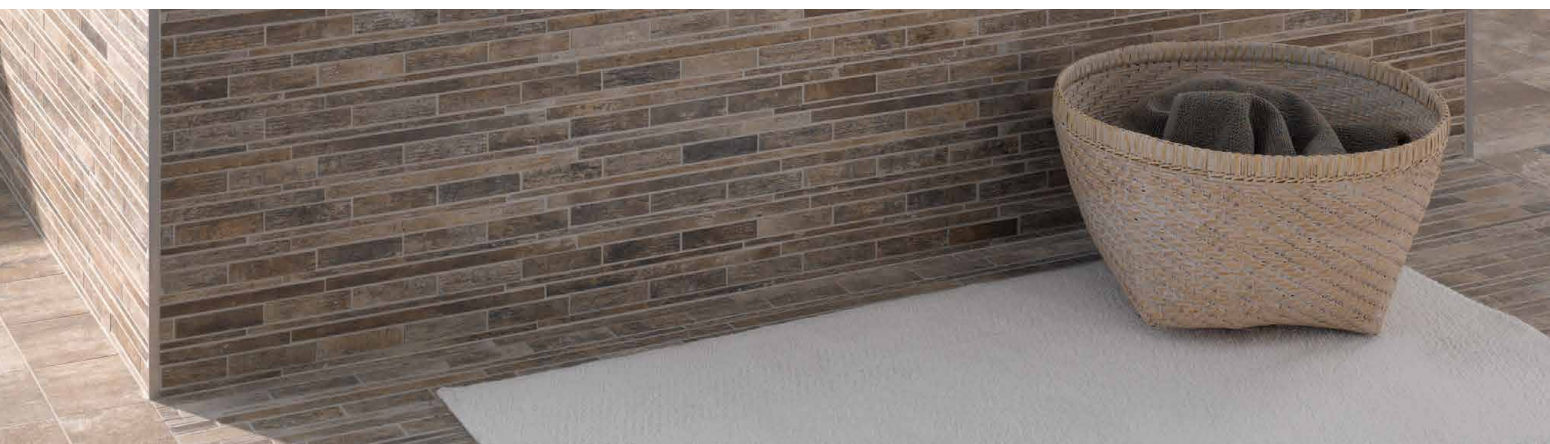

DUSCHVORHANGSTANGEN U-FORM FÜR BADEWANNEN ZUR VERSCHRAUBUNG

DUSCHVORHANGSTANGEN

U-FORM FÜR BADEWANNEN ZUR VERSCHRAUBUNG MIT SENKRECHTER DECKENABHÄNGUNG

Duschvorhangstangen $\varnothing 12$ mm in U-Form für Badewannen. Inklusive Durchschleuderträger zur Deckenabhängung in 40 cm Länge (Justiermöglichkeit ± 10 mm), Abhängung mit Metallsäge individuell einkürzbar. Edelstahl massiv, gebürstet, seidig-matt handgeschliffen.

Auch in individuellen Maßen erhältlich.

DSU1400-700 Ausführung in 140 x 70 cm.

DSU1600-700 Ausführung in 160 x 70 cm.

DSU1700-700D Ausführung in 170 x 70 cm.

DSU1700-750D Ausführung in 170 x 75 cm.

Inklusive Montagematerial.

Durchschleuderhaken HKD für ungehindertes Durchziehen des Vorhangs über die Ecke gesondert erhältlich.

Wandmontage DSU:

Deckenmontage DSU:

DSU1400-700 / 1600-700 Draufsicht:

DSU1400-700 / 1600-700 Seitenansicht:

Duschvorhangstangen $\varnothing 12$ mm in U-Form für Badewannen. Inklusive zweier Durchschleuderträger zur diagonalen Wandabhangung (in 45°) in 40 cm Lange (Justiermoglichkeit ± 10 mm), Abhangungen mit Metallsage individuell einkurzbar. Edelstahl massiv, geburstedt, seidig-matt handgeschliffen.