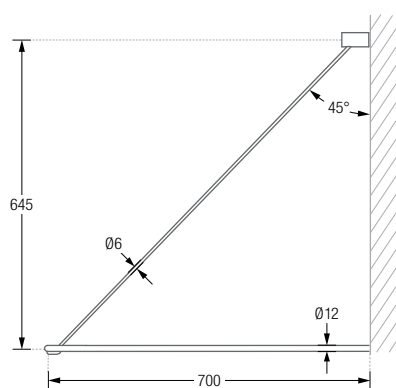

Produktbeispiel DSU1700-700W Seitenansicht: