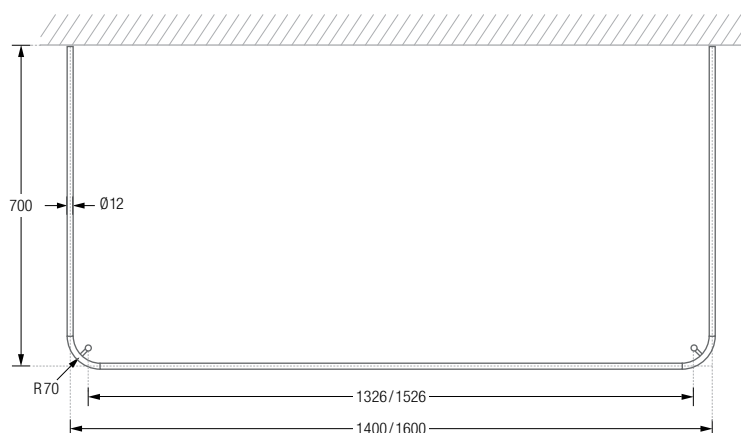

DSU1400-700 / 1600-700 Draufsicht: