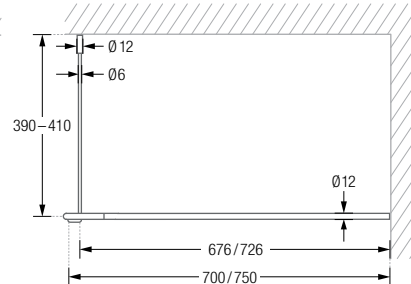

DSU1700-700D / 750D Seitenansicht: