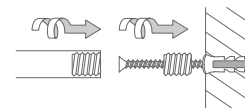

DUSCHVORHANGSTANGEN U-FORM FÜR BADEWANNEN ZUR VERSCHRAUBUNG

DUSCHVORHANGSTANGEN

U-FORM FÜR BADEWANNEN ZUR VERSCHRAUBUNG MIT SENKRECHTER DECKENABHÄNGUNG

Duschvorhangstangen $\varnothing 12$ mm in U-Form für Badewannen. Inklusive Durchschleuderträger zur Deckenabhängung in 40 cm Länge (Justiermöglichkeit ± 10 mm), Abhängung mit Metallsäge individuell einkürzbar. Edelstahl massiv, gebürstet, seidig-matt handgeschliffen.

Auch in individuellen Maßen erhältlich.

DSU1400-700 Ausführung in 140 x 70 cm.

DSU1600-700 Ausführung in 160 x 70 cm.

DSU1700-700D Ausführung in 170 x 70 cm.

DSU1700-750D Ausführung in 170 x 75 cm.

Inklusive Montagematerial.

Durchschleuderhaken HKD für ungehindertes Durchziehen des Vorhangs über die Ecke gesondert erhältlich.

Wandmontage DSU:

Deckenmontage DSU:

DSU1400-700 / 1600-700 Draufsicht:

DSU1400-700 / 1600-700 Seitenansicht: