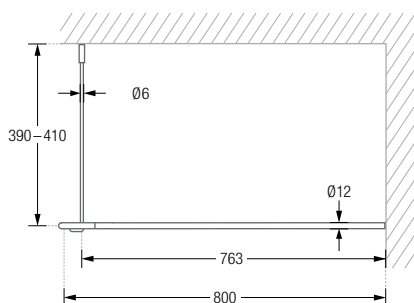

DUSCHVORHANGSTANGEN U-FORM ZUR VERSCHRAUBUNG

Duschvorhangstangen $\varnothing 12$ mm in U-Form für quadratische und rechteckige Duschkflächen. Inklusive zweier Durchschleuderträger zur Deckenabhängung in 40 cm Länge, mit Justiermöglichkeit ± 10 mm. Abhängung mit Metallsäge individuell einkürzbar. Edelstahl massiv, gebürstet, seidig-matt handgeschliffen.

Auch in individuellen Maßen erhältlich.

DSU750-750	Ausführung in 75 x 75 cm.	DSU1050-1050	Ausführung in 105 x 105 cm.
DSU800-800	Ausführung in 80 x 80 cm.	DSU1100-1100	Ausführung in 110 x 110 cm.
DSU850-850	Ausführung in 85 x 85 cm.	DSU1150-1150	Ausführung in 115 x 115 cm.
DSU900-900	Ausführung in 90 x 90 cm.	DSU1200-1200	Ausführung in 120 x 120 cm.
DSU950-950	Ausführung in 95 x 95 cm.	DSU1400-700	Ausführung in 140 x 70 cm.
DSU1000-1000	Ausführung in 100 x 100 cm.	DSU1600-700	Ausführung in 160 x 70 cm.

Produktbeispiel DSU800-800 Seitenansicht: