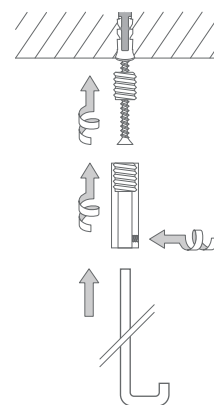

PHOS.DE

DUSCHVORHANGSTANGEN

U-FORM FÜR BADEWANNEN ZUR VERSCHRAUBUNG MIT SENKRECHTER DECKENABHÄNGUNG

Duschvorhangstangen $\varnothing 12$ mm in U-Form für Badewannen. Inklusive Durchschleuderträger zur Deckenabhängung in 40 cm Länge (Justiermöglichkeit ± 10 mm), Abhängung mit Metallsäge individuell einkürzbar. Edelstahl massiv, gebürstet, seidig-matt handgeschliffen.

Auch in individuellen Maßen erhältlich.

DSU1400-700 Ausführung in 140 x 70 cm.

DSU1600-700 Ausführung in 160 x 70 cm.

DSU1700-700D Ausführung in 170 x 70 cm.

DSU1700-750D Ausführung in 170 x 75 cm.

Inklusive Montagematerial.

Durchschleuderhaken HKD für ungehindertes Durchziehen des Vorhangs über die Ecke gesondert erhältlich.

Wandmontage DSU:

Deckenmontage DSU:

DSU1400-700 / 1600-700 Draufsicht:

DSU1400-700 / 1600-700 Seitenansicht: