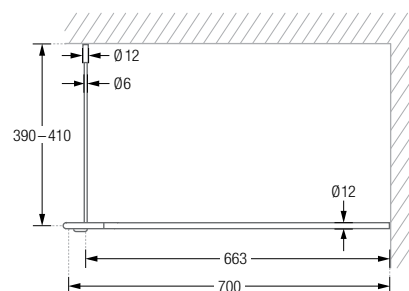

DSU1400-700 / 1600-700 Seitenansicht: