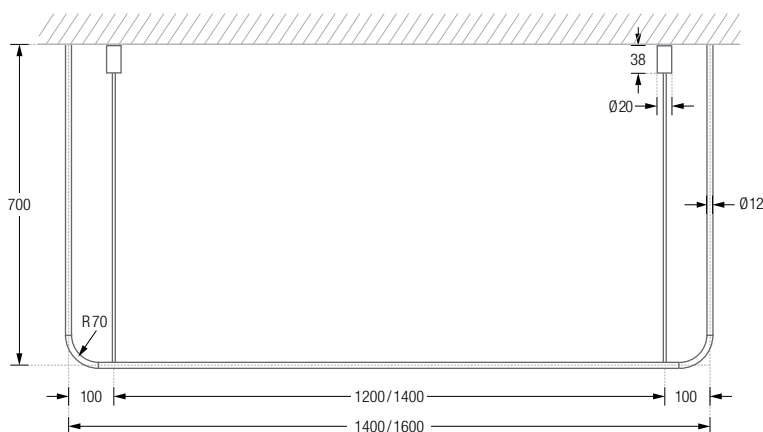

DSU1400-700W / DSU1600-700W Draufsicht: