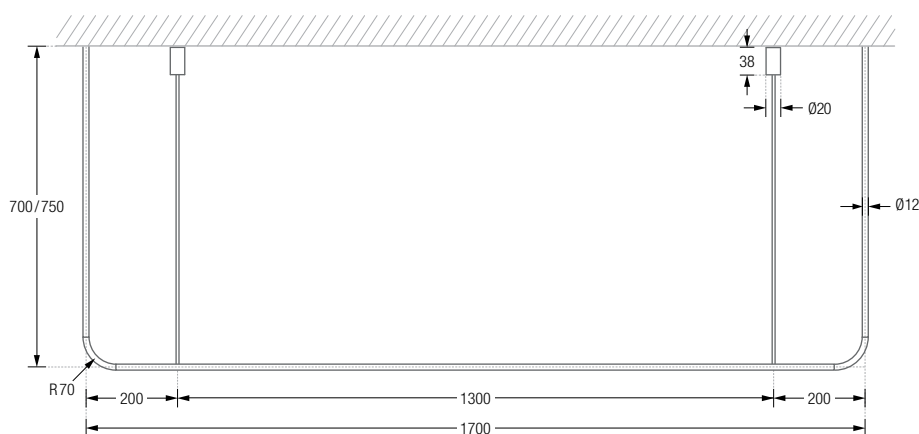

Duschvorhangstangen $\varnothing 12$ mm in U-Form für Badewannen. Inklusive zweier Durchschleuderträger zur diagonalen Wandabhangung (in 45°) in 40 cm Lange (Justiermoglichkeit ± 10 mm), Abhangungen mit Metallsage individuell einkurzbar. Edelstahl massiv, geburstedt, seidig-matt handgeschliffen.

Auch in individuellen Maen erhaltlich.

DSU1400-700W Ausfuhung in 140 x 70 cm.

DSU1600-700W Ausfuhung in 160 x 70 cm.

DSU1700-700W Ausfuhung in 170 x 70 cm.

DSU1700-750W Ausfuhung in 170 x 75 cm.

DSU1700-700W / DSU1700-750W Draufsicht: