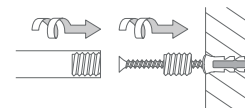

PHOS.DE

DUSCHVORHANGSTANGEN

U-FORM FÜR BADEWANNEN ZUR VERSCHRAUBUNG MIT SENKRECHTER DECKENABHÄNGUNG

Duschvorhangstangen $\varnothing 12$ mm in U-Form für Badewannen. Inklusive Durchschleuderträger zur Deckenabhängung in 40 cm Länge (Justiermöglichkeit ± 10 mm), Abhängung mit Metallsäge individuell einkürzbar. Edelstahl massiv, gebürstet, seidig-matt handgeschliffen.

Auch in individuellen Maßen erhältlich.

DSU1400-700 Ausführung in 140 x 70 cm.

DSU1600-700 Ausführung in 160 x 70 cm.

DSU1700-700D Ausführung in 170 x 70 cm.

DSU1700-750D Ausführung in 170 x 75 cm.

Inklusive Montagematerial.

Durchschleuderhaken HKD für ungehindertes Durchziehen des Vorhangs über die Ecke gesondert erhältlich.

Wandmontage DSU:

Deckenmontage DSU:

DSU1400-700 / 1600-700 Draufsicht:

DSU1400-700 / 1600-700 Seitenansicht: