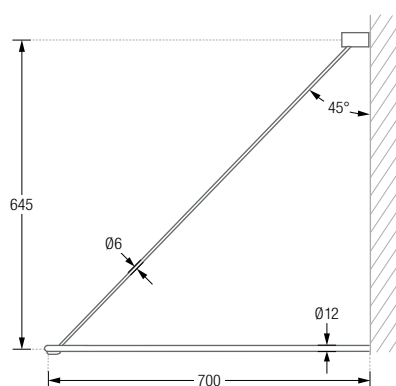

Produktbeispiel DSU1700-700W Seitenansicht: