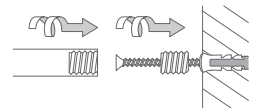

DUSCHVORHANGSTANGEN U-FORM ZUR VERSCHRAUBUNG

DSU800-800

Inklusive Montagematerial.

Durchschleuderhaken HKD für ungehindertes Durchziehen des Vorhangs über die Ecke gesondert erhältlich.

Wandmontage DSU:

DUSCHVORHANGSTANGEN U-FORM ZUR VERSCHRAUBUNG

Duschvorhangstangen $\varnothing 12$ mm in U-Form für quadratische und rechteckige Duschkflächen. Inklusive zweier Durchschleuderträger zur Deckenabhängung in 40 cm Länge, mit Justiermöglichkeit ± 10 mm. Abhängung mit Metallsäge individuell einkürzbar. Edelstahl massiv, gebürstet, seidig-matt handgeschliffen.