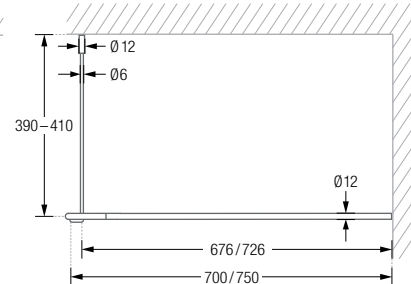

DSU1700-700D / 750D Seitenansicht: