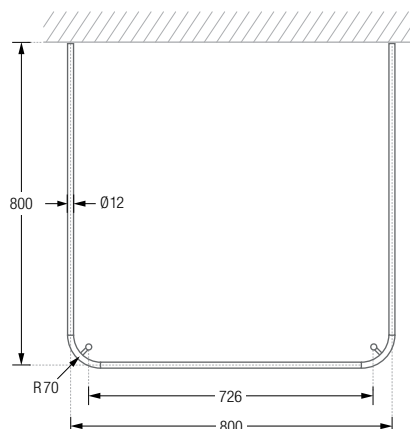

Produktbeispiel DSU800-800 Draufsicht: