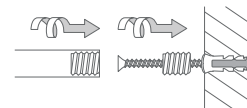

Inklusive Montagematerial.

Durchschleuderhaken HKD fur ungehindertes Durchziehen des Vorhangs uber die Ecke gesondert erhaltlich.

Wandmontage DSU-W: