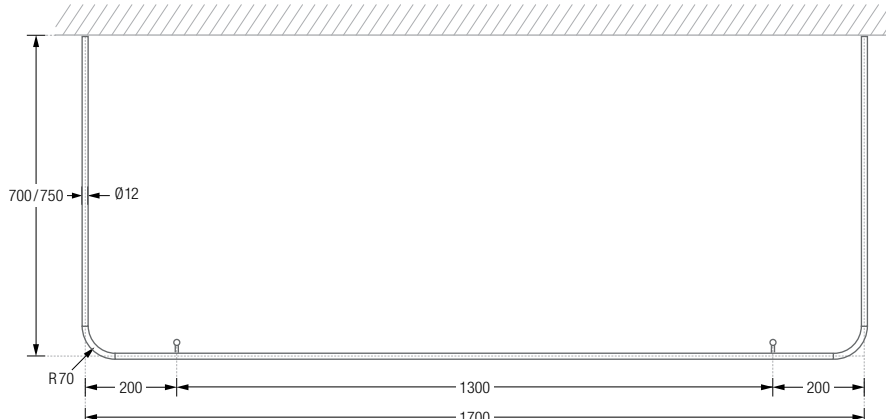

DSU1700-700D / 750D Draufsicht: