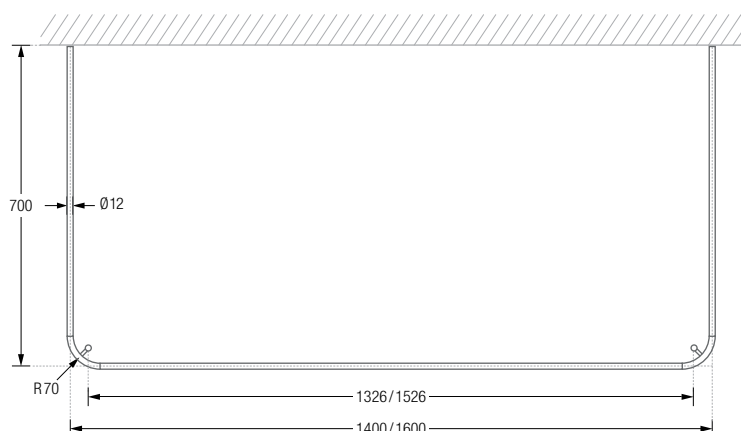

DSU1400-700 / 1600-700 Draufsicht: