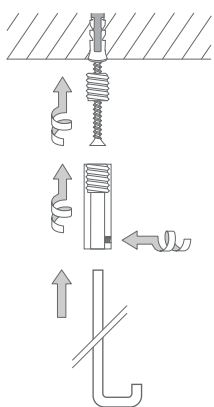

# DURCHSCHLEUDERTRÄGER

Durchschleuderhaken HKD  
für ungehindertes Durchziehen  
des Vorhangs über die Ecke  
gesondert erhältlich.

Montage DTD / DTDM:

## DURCHSCHLEUDERTRÄGER

- DTD** Durchschleuderträger, Standard-Deckenabhängung für Duschkabine. Länge 40 cm, mit Justiermöglichkeit  $\pm 10$  mm. Mit Metallsäge individuell einkürzbar. Edelstahl massiv, gebürstet, seidig-matt handgeschliffen.
- DTDM** Durchschleuderträger, Deckenabhängung wie DTD in individueller Länge auf Maß. Edelstahl massiv, gebürstet, seidig-matt handgeschliffen.