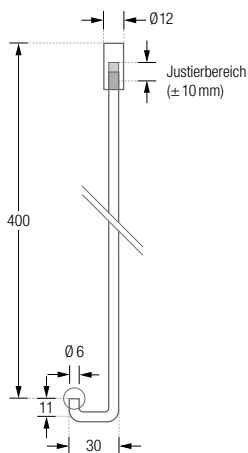

DURCHSCHLEUDERTRÄGER

1. **DTD** Durchschleuderträger, Standard-Deckenabhängung für Duschkabine. Länge 40 cm, mit Justiermöglichkeit ± 10 mm. Mit Metallsäge individuell einkürzbar. Edelstahl massiv, gebürstet, seidig-matt handgeschliffen.
2. **DTDM** Durchschleuderträger, Deckenabhängung wie DTD in individueller Länge auf Maß. Edelstahl massiv, gebürstet, seidig-matt handgeschliffen.

DTD Seitenansicht: