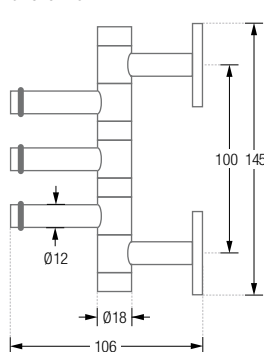

Bei höherer Belastung oder weichen Untergründen mit zusätzlichen Rosetten kombinierbar.

Inklusive Montagematerial.

Montage GH2-0:

HANDTUCHHAKEN

DREHBAR

Handtuchhaken mit drehbaren Haken mit O-Ringen*,
Edelstahl massiv, gebürstet, seidig-matt handgeschliffen.

1. **GH2-0** Ausführung mit zwei drehbaren Haken, Höhe 110 mm, zur Verschraubung.
   GH3-0 Ausführung mit drei drehbaren Haken, Höhe 140 mm, zur Verschraubung.
   GH4-0 Ausführung mit vier drehbaren Haken, Höhe 170 mm, zur Verschraubung.
2. **GH2-OK45** Ausführung mit zwei drehbaren Haken, Höhe 115 mm, zur Verklebung** mit Abdeckrosette Ø45 mm.
   GH3-OK45 Ausführung mit drei drehbaren Haken, Höhe 145 mm, zur Verklebung** mit Abdeckrosette Ø45 mm.
   GH4-OK45 Ausführung mit vier drehbaren Haken, Höhe 175 mm, zur Verklebung** mit Abdeckrosette Ø45 mm.

GH3-OK45:

*Material: Viton®. Hohe chemische und thermische Beständigkeit.
Hergestellt aus Fluor und Kautschuk. ISO-Kurzbezeichnung: FKM, DIN-Kurzbezeichnung: FPM.
**Auf geeigneten Untergründen mit tesa® Power-Kit-Set, Klebeadapter und Edelstahl-Abdeckrosette.