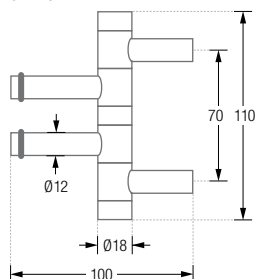

HANDTUCHHAKEN

DREHBAR

Handtuchhaken mit drehbaren Haken mit O-Ringen*,
Edelstahl massiv, gebürstet, seidig-matt handgeschliffen.

1. **GH2-0** Ausführung mit zwei drehbaren Haken, Höhe 110 mm, zur Verschraubung.
   GH3-0 Ausführung mit drei drehbaren Haken, Höhe 140 mm, zur Verschraubung.
   GH4-0 Ausführung mit vier drehbaren Haken, Höhe 170 mm, zur Verschraubung.
2. **GH2-OK45** Ausführung mit zwei drehbaren Haken, Höhe 115 mm, zur Verklebung** mit Abdeckrosette Ø45 mm.
   GH3-OK45 Ausführung mit drei drehbaren Haken, Höhe 145 mm, zur Verklebung** mit Abdeckrosette Ø45 mm.
   GH4-OK45 Ausführung mit vier drehbaren Haken, Höhe 175 mm, zur Verklebung** mit Abdeckrosette Ø45 mm.

GH2-0: