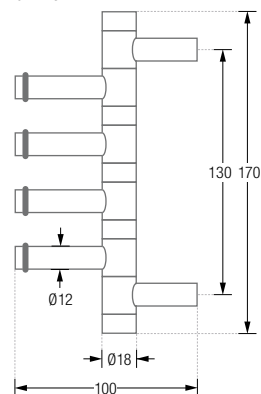

Bei höherer Belastung oder weichen Untergründen mit zusätzlichen Rosetten kombinierbar.

Inklusive Montagematerial.

Montage GH2-0:

HANDTUCHHAKEN

DREHBAR

Handtuchhaken mit drehbaren Haken mit O-Ringen*,
Edelstahl massiv, gebürstet, seidig-matt handgeschliffen.

1. **GH2-0** Ausführung mit zwei drehbaren Haken, Höhe 110 mm, zur Verschraubung.
   GH3-0 Ausführung mit drei drehbaren Haken, Höhe 140 mm, zur Verschraubung.
   GH4-0 Ausführung mit vier drehbaren Haken, Höhe 170 mm, zur Verschraubung.
2. **GH2-OK45** Ausführung mit zwei drehbaren Haken, Höhe 115 mm, zur Verklebung** mit Abdeckrosette Ø45 mm.
   GH3-OK45 Ausführung mit drei drehbaren Haken, Höhe 145 mm, zur Verklebung** mit Abdeckrosette Ø45 mm.
   GH4-OK45 Ausführung mit vier drehbaren Haken, Höhe 175 mm, zur Verklebung** mit Abdeckrosette Ø45 mm.

GH4-0:

*Material: Viton®. Hohe chemische und thermische Beständigkeit.
Hergestellt aus Fluor und Kautschuk. ISO-Kurzbezeichnung: FKM, DIN-Kurzbezeichnung: FPM.
**Auf geeigneten Untergründen mit tesa® Power-Kit-Set, Klebeadapter und Edelstahl-Abdeckrosette.