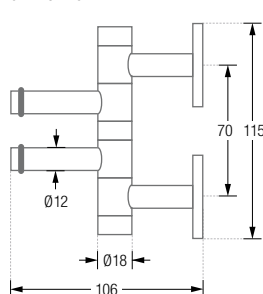

Bei höherer Belastung oder weichen Untergründen mit zusätzlichen Rosetten kombinierbar.

Inklusive Montagematerial.

Montage GH2-0:

HANDTUCHHAKEN

DREHBAR

Handtuchhaken mit drehbaren Haken mit O-Ringen*,
Edelstahl massiv, gebürstet, seidig-matt handgeschliffen.

1. **GH2-0** Ausführung mit zwei drehbaren Haken, Höhe 110 mm, zur Verschraubung.
   GH3-0 Ausführung mit drei drehbaren Haken, Höhe 140 mm, zur Verschraubung.
   GH4-0 Ausführung mit vier drehbaren Haken, Höhe 170 mm, zur Verschraubung.
2. **GH2-OK45** Ausführung mit zwei drehbaren Haken, Höhe 115 mm, zur Verklebung** mit Abdeckrosette Ø45 mm.
   GH3-OK45 Ausführung mit drei drehbaren Haken, Höhe 145 mm, zur Verklebung** mit Abdeckrosette Ø45 mm.
   GH4-OK45 Ausführung mit vier drehbaren Haken, Höhe 175 mm, zur Verklebung** mit Abdeckrosette Ø45 mm.

GH2-OK45:

*Material: Viton®. Hohe chemische und thermische Beständigkeit.
Hergestellt aus Fluor und Kautschuk. ISO-Kurzbezeichnung: FKM, DIN-Kurzbezeichnung: FPM.
**Auf geeigneten Untergründen mit tesa® Power-Kit-Set, Klebeadapter und Edelstahl-Abdeckrosette.