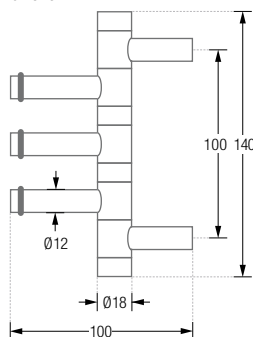

Bei höherer Belastung oder weichen Untergründen mit zusätzlichen Rosetten kombinierbar.

Inklusive Montagematerial.

Montage GH2-0:

HANDTUCHHAKEN

DREHBAR

Handtuchhaken mit drehbaren Haken mit O-Ringen*,
Edelstahl massiv, gebürstet, seidig-matt handgeschliffen.

1. **GH2-0** Ausführung mit zwei drehbaren Haken, Höhe 110 mm, zur Verschraubung.
   GH3-0 Ausführung mit drei drehbaren Haken, Höhe 140 mm, zur Verschraubung.
   GH4-0 Ausführung mit vier drehbaren Haken, Höhe 170 mm, zur Verschraubung.
2. **GH2-OK45** Ausführung mit zwei drehbaren Haken, Höhe 115 mm, zur Verklebung** mit Abdeckrosette Ø45 mm.
   GH3-OK45 Ausführung mit drei drehbaren Haken, Höhe 145 mm, zur Verklebung** mit Abdeckrosette Ø45 mm.
   GH4-OK45 Ausführung mit vier drehbaren Haken, Höhe 175 mm, zur Verklebung** mit Abdeckrosette Ø45 mm.

GH3-0:

*Material: Viton®. Hohe chemische und thermische Beständigkeit.
Hergestellt aus Fluor und Kautschuk. ISO-Kurzbezeichnung: FKM, DIN-Kurzbezeichnung: FPM.
**Auf geeigneten Untergründen mit tesa® Power-Kit-Set, Klebeadapter und Edelstahl-Abdeckrosette.