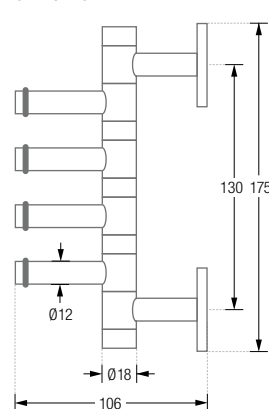

Bei höherer Belastung oder weichen Untergründen mit zusätzlichen Rosetten kombinierbar.

Inklusive Montagematerial.

Montage GH2-0:

HANDTUCHHAKEN

DREHBAR

Handtuchhaken mit drehbaren Haken mit O-Ringen*,
Edelstahl massiv, gebürstet, seidig-matt handgeschliffen.

1. **GH2-0** Ausführung mit zwei drehbaren Haken, Höhe 110 mm, zur Verschraubung.
   GH3-0 Ausführung mit drei drehbaren Haken, Höhe 140 mm, zur Verschraubung.
   GH4-0 Ausführung mit vier drehbaren Haken, Höhe 170 mm, zur Verschraubung.
2. **GH2-OK45** Ausführung mit zwei drehbaren Haken, Höhe 115 mm, zur Verklebung** mit Abdeckrosette Ø45 mm.
   GH3-OK45 Ausführung mit drei drehbaren Haken, Höhe 145 mm, zur Verklebung** mit Abdeckrosette Ø45 mm.
   GH4-OK45 Ausführung mit vier drehbaren Haken, Höhe 175 mm, zur Verklebung** mit Abdeckrosette Ø45 mm.

GH4-OK45:

*Material: Viton®. Hohe chemische und thermische Beständigkeit.
Hergestellt aus Fluor und Kautschuk. ISO-Kurzbezeichnung: FKM, DIN-Kurzbezeichnung: FPM.
**Auf geeigneten Untergründen mit tesa® Power-Kit-Set, Klebeadapter und Edelstahl-Abdeckrosette.