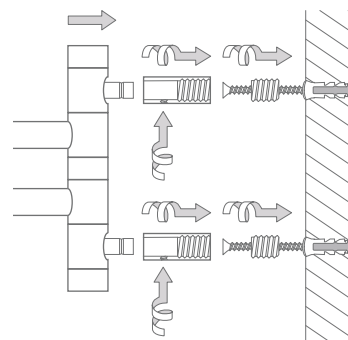

## DESIGN-ÜBERSICHT

Maßstab 1:2

**GH2-0**  
zur Verschraubung  
100 x 110 mm

**GH3-0**  
zur Verschraubung  
100 x 140 mm

**GH4-0**  
zur Verschraubung  
100 x 170 mm

**GH2-OK45**  
zur Verklebung  
106 x 115 mm

**GH3-OK45**  
zur Verklebung  
106 x 145 mm

**GH4-OK45**  
zur Verklebung  
106 x 175 mm

Bei höherer Belastung oder weichen Untergründen mit zusätzlichen Rosetten kombinierbar.

Inklusive Montagematerial.

Montage GH2-0:

## DREHBAR

Handtuchhaken mit drehbaren Haken mit O-Ringen\*,  
Edelstahl massiv, gebürstet, seidig-matt handgeschliffen.

- GH2-0** Ausführung mit zwei drehbaren Haken, Höhe 110 mm, zur Verschraubung.  
**GH3-0** Ausführung mit drei drehbaren Haken, Höhe 140 mm, zur Verschraubung.  
**GH4-0** Ausführung mit vier drehbaren Haken, Höhe 170 mm, zur Verschraubung.
- GH2-OK45** Ausführung mit zwei drehbaren Haken, Höhe 115 mm, zur Verklebung\*\* mit Abdeckrosette Ø45 mm.  
**GH3-OK45** Ausführung mit drei drehbaren Haken, Höhe 145 mm, zur Verklebung\*\* mit Abdeckrosette Ø45 mm.  
**GH4-OK45** Ausführung mit vier drehbaren Haken, Höhe 175 mm, zur Verklebung\*\* mit Abdeckrosette Ø45 mm.