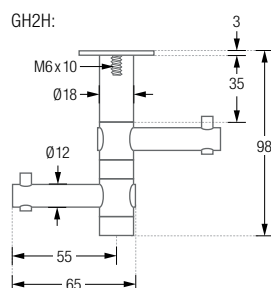

# UNTERBAUHAKEN

Mit zusätzlichen Rosetten kombinierbar.

Inklusive Montagmaterial zur direkten Unterbodenmontage.

Montage GH2H durch Schrankboden:

- GH2H Ausführung mit zwei drehbaren Haken, Höhe 98 mm.
- GH2HD Ausführung mit zweimal zwei drehbaren Haken, Höhe 101 mm.
- GH3H Ausführung mit drei drehbaren Haken, Höhe 128 mm.

UNTERBAUHAKEN UHX6-48

UNTERBAUHAKEN UHX6-70

## UNTERBAUHAKEN

Gebogener Unterbauhaken mit verdeckter Verschraubung und Kunststoff-Schutzkappe\*. Von unten und oben verschraubbar, Breite 52 mm. Edelstahl massiv, gebürstet, seidig-matt handgeschliffen.

UHX6-48

Ausführung in Höhe 48 mm.

UHX6-70

Ausführung in Höhe 70 mm.

UHX6-48 Front- / Seitenansicht:

UHX6-70 Front- / Seitenansicht:

Inklusive Montagematerial zur direkten Unterbodenmontage.

Montage UHX6-70: