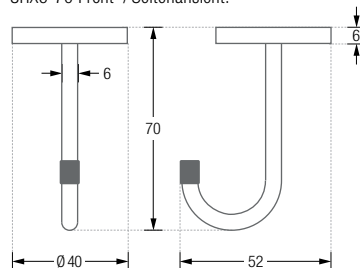

## UNTERBAUHAKEN

Gebogener Unterbauhaken mit verdeckter Verschraubung und Kunststoff-Schutzkappe\*. Von unten und oben verschraubbar, Breite 52 mm. Edelstahl massiv, gebürstet, seidig-matt handgeschliffen.

UHX6-48

Ausführung in Höhe 48 mm.

UHX6-70

Ausführung in Höhe 70 mm.

UHX6-48 Front- / Seitenansicht:

UHX6-70 Front- / Seitenansicht:

Inklusive Montagematerial zur direkten Unterbodenmontage.

Montage UHX6-70: