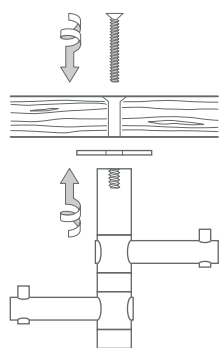

# UNTERBAUHAKEN

Mit zusätzlichen Rosetten kombinierbar.

Inklusive Montagmaterial zur direkten Unterbodenmontage.

Montage GH2H durch Schrankboden:

## UNTERBAUHAKEN

Hängende Garderobenhaken mit um 360° drehbaren Kleiderhaken und Rosette R40. Für Regal- und Schrankböden. Verschraubung von oben. Edelstahl massiv, gebürstet, seidig-matt handgeschliffen.

- GH2H Ausführung mit zwei drehbaren Haken, Höhe 98 mm.
- GH2HD Ausführung mit zweimal zwei drehbaren Haken, Höhe 101 mm.
- GH3H Ausführung mit drei drehbaren Haken, Höhe 128 mm.

UNTERBAUHAKEN UHX6-48

UNTERBAUHAKEN UHX6-70

## UNTERBAUHAKEN

Gebogener Unterbauhaken mit verdeckter Verschraubung und Kunststoff-Schutzkappe\*. Von unten und oben verschraubbar, Breite 52 mm. Edelstahl massiv, gebürstet, seidig-matt handgeschliffen.