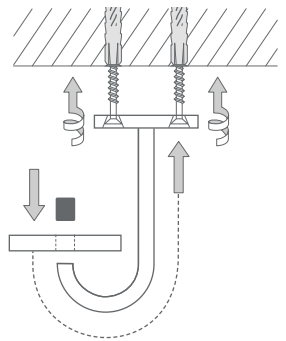

## UNTERBAUHAKEN

Gebogener Unterbauhaken mit verdeckter Verschraubung und Kunststoff-Schutzkappe\*. Von unten und oben verschraubbar, Breite 52 mm. Edelstahl massiv, gebürstet, seidig-matt handgeschliffen.

UHX6-48

Ausführung in Höhe 48 mm.

UHX6-70

Ausführung in Höhe 70 mm.

UHX6-48 Front- / Seitenansicht:

UHX6-70 Front- / Seitenansicht:

Inklusive Montagematerial zur direkten Unterbodenmontage.

Montage UHX6-70: