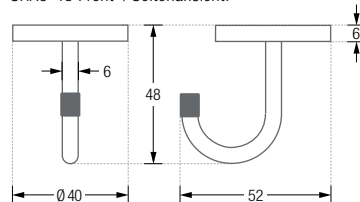

- GH2H Ausführung mit zwei drehbaren Haken, Höhe 98 mm.
- GH2HD Ausführung mit zweimal zwei drehbaren Haken, Höhe 101 mm.
- GH3H Ausführung mit drei drehbaren Haken, Höhe 128 mm.

UNTERBAUHAKEN UHX6-48

UNTERBAUHAKEN UHX6-70

## UNTERBAUHAKEN

Gebogener Unterbauhaken mit verdeckter Verschraubung und Kunststoff-Schutzkappe\*. Von unten und oben verschraubbar, Breite 52 mm. Edelstahl massiv, gebürstet, seidig-matt handgeschliffen.

UHX6-48

Ausführung in Höhe 48 mm.

UHX6-70

Ausführung in Höhe 70 mm.

UHX6-48 Front- / Seitenansicht:

UHX6-70 Front- / Seitenansicht:

Inklusive Montagematerial zur direkten Unterbodenmontage.

Montage UHX6-70: