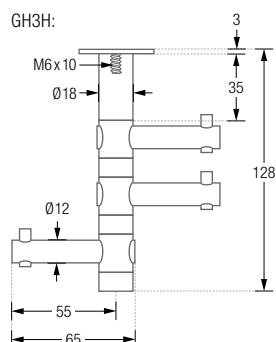

# UNTERBAUHAKEN

Mit zusätzlichen Rosetten kombinierbar.

Inklusive Montagmaterial zur direkten Unterbodenmontage.

Montage GH2H durch Schrankboden:

- GH2H Ausführung mit zwei drehbaren Haken, Höhe 98 mm.
- GH2HD Ausführung mit zweimal zwei drehbaren Haken, Höhe 101 mm.
- GH3H Ausführung mit drei drehbaren Haken, Höhe 128 mm.

UNTERBAUHAKEN UHX6-48

UNTERBAUHAKEN UHX6-70

## UNTERBAUHAKEN

Gebogener Unterbauhaken mit verdeckter Verschraubung und Kunststoff-Schutzkappe\*. Von unten und oben verschraubbar, Breite 52 mm. Edelstahl massiv, gebürstet, seidig-matt handgeschliffen.

UHX6-48

Ausführung in Höhe 48 mm.

UHX6-70

Ausführung in Höhe 70 mm.

UHX6-48 Front- / Seitenansicht:

UHX6-70 Front- / Seitenansicht:

Inklusive Montagematerial zur direkten Unterbodenmontage.

Montage UHX6-70: