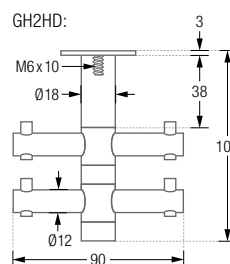

# UNTERBAUHAKEN

Mit zusätzlichen Rosetten kombinierbar.

Inklusive Montagmaterial zur direkten Unterbodenmontage.

Montage GH2H durch Schrankboden:

- GH2H Ausführung mit zwei drehbaren Haken, Höhe 98 mm.
- GH2HD Ausführung mit zweimal zwei drehbaren Haken, Höhe 101 mm.
- GH3H Ausführung mit drei drehbaren Haken, Höhe 128 mm.

UNTERBAUHAKEN UHX6-48

UNTERBAUHAKEN UHX6-70

## UNTERBAUHAKEN

Gebogener Unterbauhaken mit verdeckter Verschraubung und Kunststoff-Schutzkappe\*. Von unten und oben verschraubbar, Breite 52 mm. Edelstahl massiv, gebürstet, seidig-matt handgeschliffen.

UHX6-48

Ausführung in Höhe 48 mm.

UHX6-70

Ausführung in Höhe 70 mm.

UHX6-48 Front- / Seitenansicht:

UHX6-70 Front- / Seitenansicht:

Inklusive Montagematerial zur direkten Unterbodenmontage.

Montage UHX6-70: