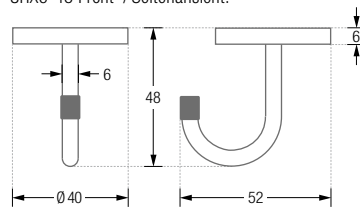

- GH2H Ausführung mit zwei drehbaren Haken, Höhe 98 mm.
 GH2HD Ausführung mit zweimal zwei drehbaren Haken, Höhe 98 mm.
 GH3H Ausführung mit drei drehbaren Haken, Höhe 128 mm.

GH2H:

GH2HD:

GH3H:

UHX6-48

UHX6-70

UNTERBAUHAKEN

Gebogener Unterbauhaken mit verdeckter Verschraubung und Kunststoff-Schutzkappe*. Von unten und oben verschraubbar, Breite 52 mm. Edelstahl massiv, gebürstet, seidig-matt handgeschliffen.

UHX6-48 Ausführung in 48 mm Höhe.

UHX6-70 Ausführung in 70 mm Höhe.

UHX6-48 Front- /Seitenansicht:

UHX6-70 Front- /Seitenansicht:

Inklusive Montagematerial zur direkten Unterbodenmontage.

Montage UHX6-70:

WAND- UND GARDEROBENHAKEN

DESIGN-ÜBERSICHT

Maßstab 1:2,5

H12-35
mit Stift

H20-55D-R40
Doppel-Haken mit Stift

HSF3-K-R20
Stabform, großer Kopf

HSF2-K
Stabform, breiter Kopf

HSF1-K
Stabform, schmalem Kopf

HG12-30
mit O-Ring