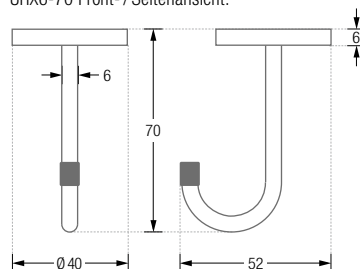

- GH2H Ausführung mit zwei drehbaren Haken, Höhe 98 mm.
 GH2HD Ausführung mit zweimal zwei drehbaren Haken, Höhe 98 mm.
 GH3H Ausführung mit drei drehbaren Haken, Höhe 128 mm.

GH2H:

GH2HD:

GH3H:

UHX6-48

UHX6-70

UNTERBAUHAKEN

Gebogener Unterbauhaken mit verdeckter Verschraubung und Kunststoff-Schutzkappe*. Von unten und oben verschraubbar, Breite 52 mm. Edelstahl massiv, gebürstet, seidig-matt handgeschliffen.

UHX6-48 Ausführung in 48 mm Höhe.

UHX6-70 Ausführung in 70 mm Höhe.

UHX6-48 Front- /Seitenansicht:

UHX6-70 Front- /Seitenansicht:

Inklusive Montagematerial zur direkten Unterbodenmontage.

Montage UHX6-70:

WAND- UND GARDEROBENHAKEN

DESIGN-ÜBERSICHT

Maßstab 1:2,5

H12-35
mit Stift

H20-55D-R40
Doppel-Haken mit Stift

HSF3-K-R20
Stabform, großer Kopf

HSF2-K
Stabform, breiter Kopf

HSF1-K
Stabform, schmalem Kopf

HG12-30
mit O-Ring