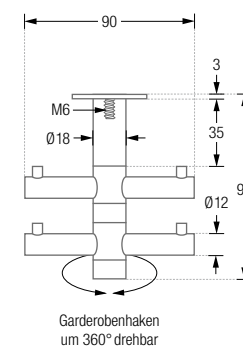

UNTERBAUHAKEN

UNTERBAUHAKEN

DESIGN-ÜBERSICHT

Maßstab 1:2

GH2H

zur Verschraubung, 110 x 98 mm.

GH2HD

zur Verschraubung, 90 x 101 mm.

GH3H

zur Verschraubung, 110 x 128 mm.

UHX6-48

zur Verschraubung, 52 x 48 mm.

UHX6-79

zur Verschraubung, 52 x 70 mm.

GH2HD

Inklusive Montagematerial
zur direkten
Unterbodenmontage.

Unterbodenmontage GH2H:

UNTERBAUHAKEN

Hängende Garderobenhaken mit um 360° drehbaren Kleiderhaken und Rosette Ø 40 mm. Für Regal- und Schrankböden. Verschraubung von oben. Edelstahl massiv, gebürstet, seidig-matt handgeschliffen.

- GH2H Ausführung mit zwei drehbaren Haken, Höhe 98 mm.
 GH2HD Ausführung mit zweimal zwei drehbaren Haken, Höhe 98 mm.
 GH3H Ausführung mit drei drehbaren Haken, Höhe 128 mm.

GH2H:

GH2HD:

GH3H:

UHX6-48

UHX6-70