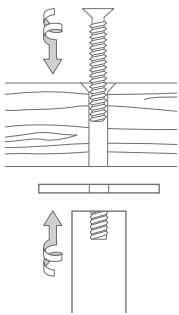

UNTERBAUHAKEN

UNTERBAUHAKEN

DESIGN-ÜBERSICHT

Maßstab 1:2

GH2H

zur Verschraubung, 110 x 98 mm.

GH2HD

zur Verschraubung, 90 x 101 mm.

GH3H

zur Verschraubung, 110 x 128 mm.

UHX6-48

zur Verschraubung, 52 x 48 mm.

UHX6-79

zur Verschraubung, 52 x 70 mm.

GH2HD

Inklusive Montagematerial
zur direkten
Unterbodenmontage.

Unterbodenmontage GH2H:

UNTERBAUHAKEN

Hängende Garderobenhaken mit um 360° drehbaren Kleiderhaken und Rosette Ø 40 mm. Für Regal- und Schrankböden. Verschraubung von oben. Edelstahl massiv, gebürstet, seidig-matt handgeschliffen.

- GH2H Ausführung mit zwei drehbaren Haken, Höhe 98 mm.
 GH2HD Ausführung mit zweimal zwei drehbaren Haken, Höhe 98 mm.
 GH3H Ausführung mit drei drehbaren Haken, Höhe 128 mm.

GH2H:

GH2HD:

GH3H:

UHX6-48

UHX6-70