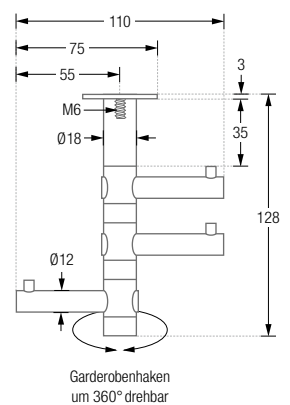

UNTERBAUHAKEN

UNTERBAUHAKEN

DESIGN-ÜBERSICHT

Maßstab 1:2

GH2H

zur Verschraubung, 110 x 98 mm.

GH2HD

zur Verschraubung, 90 x 101 mm.

- GH2H Ausführung mit zwei drehbaren Haken, Höhe 98 mm.
 GH2HD Ausführung mit zweimal zwei drehbaren Haken, Höhe 98 mm.
 GH3H Ausführung mit drei drehbaren Haken, Höhe 128 mm.

GH2H:

GH2HD:

GH3H:

UHX6-48

UHX6-70

UNTERBAUHAKEN

Gebogener Unterbauhaken mit verdeckter Verschraubung und Kunststoff-Schutzkappe*. Von unten und oben verschraubbar, Breite 52 mm. Edelstahl massiv, gebürstet, seidig-matt handgeschliffen.

DESIGN-ÜBERSICHT

Maßstab 1:2,5

H12-35
mit Stift

H20-55D-R40
Doppel-Haken mit Stift

HSF3-K-R20
Stabform, großer Kopf

HSF2-K
Stabform, breiter Kopf

HSF1-K
Stabform, schmalem Kopf

HG12-30
mit O-Ring