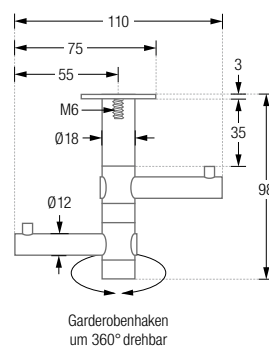

UNTERBAUHAKEN

UNTERBAUHAKEN

DESIGN-ÜBERSICHT

Maßstab 1:2

GH2H

zur Verschraubung, 110 x 98 mm.

GH2HD

zur Verschraubung, 90 x 101 mm.

GH3H

zur Verschraubung, 110 x 128 mm.

UHX6-48

zur Verschraubung, 52 x 48 mm.

UHX6-79

zur Verschraubung, 52 x 70 mm.

GH2HD

Inklusive Montagematerial
zur direkten
Unterbodenmontage.

- GH2H Ausführung mit zwei drehbaren Haken, Höhe 98 mm.
 GH2HD Ausführung mit zweimal zwei drehbaren Haken, Höhe 98 mm.
 GH3H Ausführung mit drei drehbaren Haken, Höhe 128 mm.

GH2H:

GH2HD:

GH3H:

UHX6-48

UHX6-70

DESIGN-ÜBERSICHT

Maßstab 1:2,5

H12-35
mit Stift

H20-55D-R40
Doppel-Haken mit Stift

HSF3-K-R20
Stabform, großer Kopf

HSF2-K
Stabform, breiter Kopf

HSF1-K
Stabform, schmalem Kopf

HG12-30
mit O-Ring