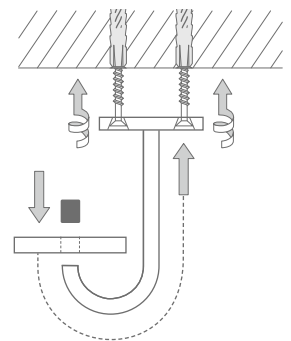

UNTERBAUHAKEN

Gebogener Unterbauhaken mit verdeckter Verschraubung und Kunststoff-Schutzkappe*. Von unten und oben verschraubbar, Breite 52 mm. Edelstahl massiv, gebürstet, seidig-matt handgeschliffen.

UHX6-48 Ausführung in 48 mm Höhe.

UHX6-70 Ausführung in 70 mm Höhe.

UHX6-48 Front- /Seitenansicht:

UHX6-70 Front- /Seitenansicht:

Inklusive Montagematerial zur direkten Unterbodenmontage.

Montage UHX6-70:

WAND- UND GARDEROBENHAKEN

DESIGN-ÜBERSICHT

Maßstab 1:2,5

H12-35
mit Stift

H20-55D-R40
Doppel-Haken mit Stift

HSF3-K-R20
Stabform, großer Kopf

HSF2-K
Stabform, breiter Kopf

HSF1-K
Stabform, schmalem Kopf

HG12-30
mit O-Ring