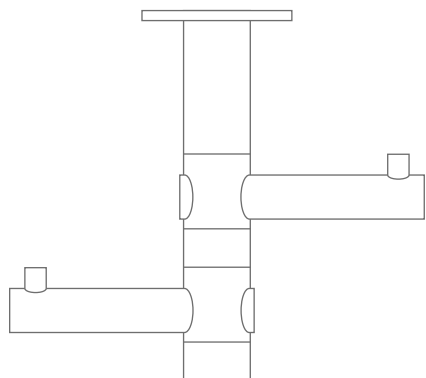

UNTERBAUHAKEN

UNTERBAUHAKEN

DESIGN-ÜBERSICHT

Maßstab 1:2

GH2H

zur Verschraubung, 110 x 98 mm.

GH2HD

zur Verschraubung, 90 x 101 mm.

GH3H

zur Verschraubung, 110 x 128 mm.

UHX6-48

zur Verschraubung, 52 x 48 mm.

UHX6-79

zur Verschraubung, 52 x 70 mm.

GH2HD

Inklusive Montagematerial
zur direkten
Unterbodenmontage.

Unterbodenmontage GH2H:

UNTERBAUHAKEN

Hängende Garderobenhaken mit um 360° drehbaren Kleiderhaken und Rosette Ø 40 mm. Für Regal- und Schrankböden. Verschraubung von oben. Edelstahl massiv, gebürstet, seidig-matt handgeschliffen.

- GH2H Ausführung mit zwei drehbaren Haken, Höhe 98 mm.
 GH2HD Ausführung mit zweimal zwei drehbaren Haken, Höhe 98 mm.
 GH3H Ausführung mit drei drehbaren Haken, Höhe 128 mm.

GH2H:

GH2HD:

GH3H:

UHX6-48

UHX6-70