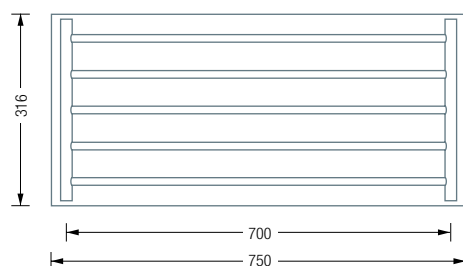

GSB1400-2 | SITZAUFLAGE FA1B2H07-300

GSB700-2 | SITZAUFLAGE FA1B1H07-300

SCHUHBÄNKE MIT SITZFLÄCHEN AUS HOLZ

Mit einer Sitzfläche aus massivem Eichenholz passen sich unsere Schuhbänke in jedes Ambiente ein. Die Sitzhöhe beträgt 48 cm, die Tiefe 31,6 cm. Im Serienmaß sind 75 bzw. 145 cm Breite möglich. Auf Wunsch produzieren wir individuelle Maße. Ebenso sind weitere Holzarten für die Sitzfläche erhältlich.

GSB700-2

Schuhbank mit Sitzfläche aus massivem Eichenholz und zwei Ablageebenen aus massiven Edelstahlstäben. 1 Feld, Gesamtbreite 75 cm. Zwei Ebenen, individuell positionierbar. Mit justierbaren Füßen für einen sicheren Stand. Edelstahl massiv, seidig matt handgeschliffen. Passende Wollfilzauflagen in unterschiedlichen Farben und Ausführungen – auch gepolstert – erhältlich. Auf Wunsch sind individuelle Fertigungen möglich.

Auch erhältlich als:

GSB700-3 – 1 Feld, 3 Ebenen, Gesamtbreite 75 cm.

GSB1400-2 – 2 Felder, 2 Ebenen, Gesamtbreite 145 cm.

GSB1400-3 – 2 Felder, 3 Ebenen, Gesamtbreite 145 cm.

WOLLFILZ

Wollfilz von Hey-Sign besteht zu 100% aus reiner Schurwolle ohne Zusätze von Chemie oder recycelten Textilien, was durch das bekannte Wollsiegel dokumentiert wird.