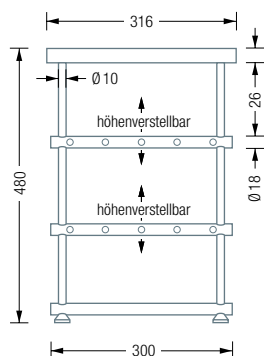

GSB1400-2 | SITZAUFLAGE FA1B2H07-300

GSB700-2 | SITZAUFLAGE FA1B1H07-300

SCHUHBÄNKE MIT SITZFLÄCHEN AUS HOLZ

Mit einer Sitzfläche aus massivem Eichenholz passen sich unsere Schuhbänke in jedes Ambiente ein. Die Sitzhöhe beträgt 48 cm, die Tiefe 31,6 cm. Im Serienmaß sind 75 bzw. 145 cm Breite möglich. Auf Wunsch produzieren wir individuelle Maße. Ebenso sind weitere Holzarten für die Sitzfläche erhältlich.

GSB700-2

Schuhbank mit Sitzfläche aus massivem Eichenholz und zwei Ablageebenen aus massiven Edelstahlstäben. 1 Feld, Gesamtbreite 75 cm. Zwei Ebenen, individuell positionierbar. Mit justierbaren Füßen für einen sicheren Stand. Edelstahl massiv, seidig matt handgeschliffen. Passende Wollfilzauflagen in unterschiedlichen Farben und Ausführungen – auch gepolstert – erhältlich. Auf Wunsch sind individuelle Fertigungen möglich.

Auch erhältlich als:

GSB700-3 – 1 Feld, 3 Ebenen, Gesamtbreite 75 cm.

GSB1400-2 – 2 Felder, 2 Ebenen, Gesamtbreite 145 cm.

GSB1400-3 – 2 Felder, 3 Ebenen, Gesamtbreite 145 cm.

WOLLFILZ

Wollfilz von Hey-Sign besteht zu 100% aus reiner Schurwolle ohne Zusätze von Chemie oder recycelten Textilien, was durch das bekannte Wollsiegel dokumentiert wird.