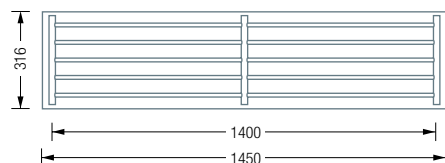

GSB1400-2 | SITZAUFLAGE FA1B2H07-300

GSB700-2 | SITZAUFLAGE FA1B1H07-300

SCHUHBÄNKE MIT SITZFLÄCHEN AUS HOLZ

Mit einer Sitzfläche aus massivem Eichenholz passen sich unsere Schuhbänke in jedes Ambiente ein. Die Sitzhöhe beträgt 48 cm, die Tiefe 31,6 cm. Im Serienmaß sind 75 bzw. 145 cm Breite möglich. Auf Wunsch produzieren wir individuelle Maße. Ebenso sind weitere Holzarten für die Sitzfläche erhältlich.

GSB700-2

Schuhbank mit Sitzfläche aus massivem Eichenholz und zwei Ablageebenen aus massiven Edelstahlstäben. 1 Feld, Gesamtbreite 75 cm. Zwei Ebenen, individuell positionierbar. Mit justierbaren Füßen für einen sicheren Stand. Edelstahl massiv, seidig matt handgeschliffen. Passende Wollfilzauflagen in unterschiedlichen Farben und Ausführungen – auch gepolstert – erhältlich. Auf Wunsch sind individuelle Fertigungen möglich.

Auch erhältlich als:

GSB700-3 – 1 Feld, 3 Ebenen, Gesamtbreite 75 cm.

GSB1400-2 – 2 Felder, 2 Ebenen, Gesamtbreite 145 cm.

GSB1400-3 – 2 Felder, 3 Ebenen, Gesamtbreite 145 cm.

WOLLFILZ

Wollfilz von Hey-Sign besteht zu 100% aus reiner Schurwolle ohne Zusätze von Chemie oder recycelten Textilien, was durch das bekannte Wollsiegel dokumentiert wird.