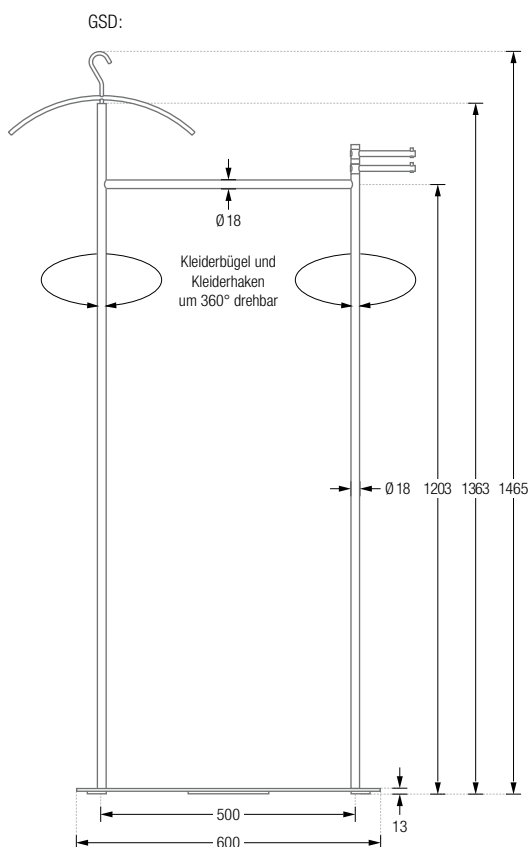

STUMME DIENER

SILENT BOB

KLEIDERBÜGEL ABNEHMBAR

GSD2 ABLAGESCHALE UND KLEIDERHAKEN

STUMME DIENER SILENT BOB

Stumme Diener Silent Bob mit aufgestecktem und abnehmbarem Edelstahl-Kleiderbügel mit verdecktem 360° Drehmechanismus und formschönem Anschlussdetail ohne sichtbare Schraubverbindung. Stangenelemente und Ablageschale: Edelstahl massiv, gebürstet, seidig-matt hand-geschliffen. Verbindung Garderobenelement zur Bodenplatte* mit selbstsichernder M10 Schraubverbindung**. Bodenplatte aus Stahl, hart-pulverbeschichtet*** mit leichter Struktur, 60 x 40 cm. Gesamtgewicht ca. 19 kg.

- GSD** Ausführung mit zwei drehbaren Kleiderhaken. Edelstahl massiv, gebürstet, seidig-matt handgeschliffen.
- GSD2** Ausführung mit drehbarer Ablageschale und drehbarem Haken für Gürtel und Krawatten. Edelstahl massiv, gebürstet, seidig-matt handgeschliffen.