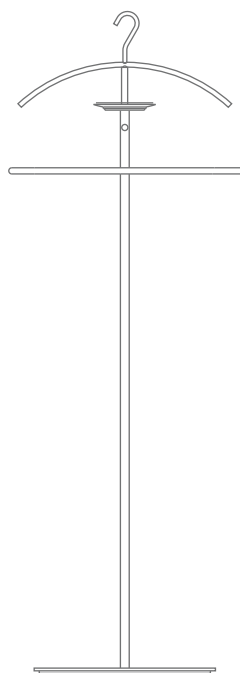

STUMME DIENER

SILENT BOB

KLEIDERBÜGEL ABNEHMBAR

GSD2 ABLAGESCHALE UND KLEIDERHAKEN

STUMME DIENER SILENT BOB

Stumme Diener Silent Bob mit aufgestecktem und abnehmbarem Edelstahl-Kleiderbügel mit verdecktem 360° Drehmechanismus und formschönem Anschlussdetail ohne sichtbare Schraubverbindung. Stangenelemente und Ablageschale: Edelstahl massiv, gebürstet, seidig-matt hand-geschliffen. Verbindung Garderobenelement zur Bodenplatte* mit selbstsichernder M10 Schraubverbindung**. Bodenplatte aus Stahl, hart-pulverbeschichtet*** mit leichter Struktur, 60 x 40 cm. Gesamtgewicht ca. 19 kg.

- GSD** Ausführung mit zwei drehbaren Kleiderhaken. Edelstahl massiv, gebürstet, seidig-matt handgeschliffen.
- GSD2** Ausführung mit drehbarer Ablageschale und drehbarem Haken für Gürtel und Krawatten. Edelstahl massiv, gebürstet, seidig-matt handgeschliffen.

STUMMER DIENER GSD
MIT GRAUER BODENPLATTE

PHOS.DE

STUMME DIENER

DESIGN-ÜBERSICHT

Silent Bert **GDSB**

Silent Bob mit zwei Haken **GSD**

Silent Bob mit Ablageschale
und Haken **GSD2**

Silent Bill **GSDSB2**