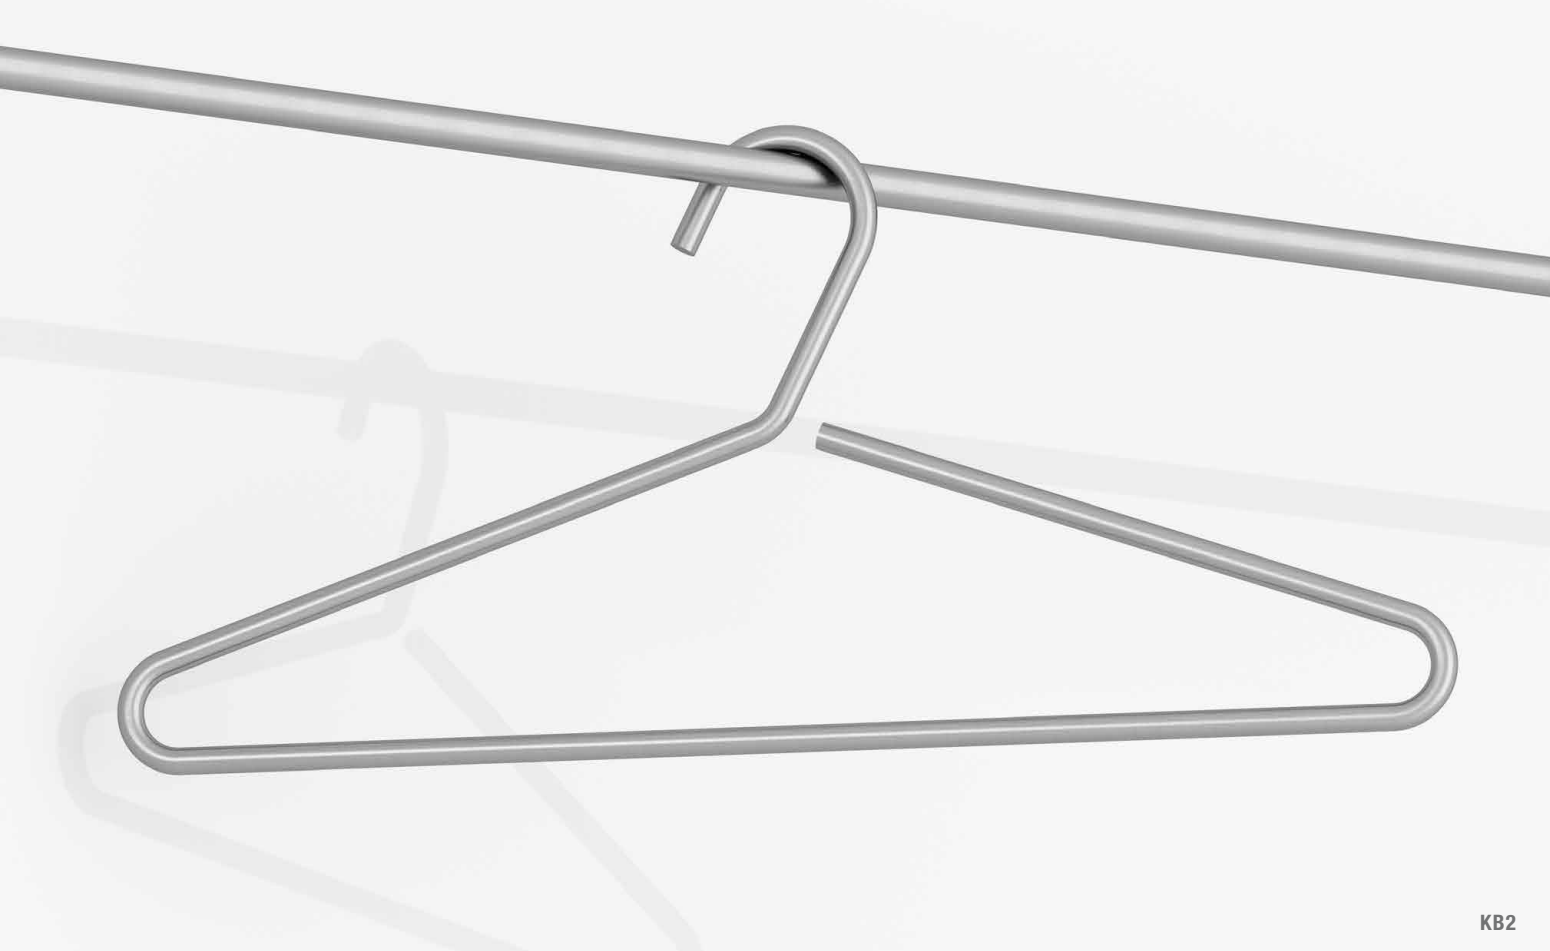

STUMME DIENER

SILENT BOB

KLEIDERBÜGEL ABNEHMBAR

GSD2 ABLAGESCHALE UND KLEIDERHAKEN

STUMME DIENER SILENT BOB

Stumme Diener Silent Bob mit aufgestecktem und abnehmbarem Edelstahl-Kleiderbügel mit verdecktem 360° Drehmechanismus und formschönem Anschlussdetail ohne sichtbare Schraubverbindung. Stangenelemente und Ablageschale: Edelstahl massiv, gebürstet, seidig-matt hand-geschliffen. Verbindung Garderobenelement zur Bodenplatte* mit selbstsichernder M10 Schraubverbindung**. Bodenplatte aus Stahl, hart-pulverbeschichtet*** mit leichter Struktur, 60 x 40 cm. Gesamtgewicht ca. 19 kg.

- GSD** Ausführung mit zwei drehbaren Kleiderhaken. Edelstahl massiv, gebürstet, seidig-matt handgeschliffen.
- GSD2** Ausführung mit drehbarer Ablageschale und drehbarem Haken für Gürtel und Krawatten. Edelstahl massiv, gebürstet, seidig-matt handgeschliffen.

KB2

KLEIDERBÜGEL

KB2 Kleider- und Hosenbügel aus einem Stück gebogen.
Edelstahl, Vollmaterial Ø8 mm, seidig-matt gebürstet.

KB1H

KB1G

KLEIDERBÜGEL

Kleiderbügel mit verdecktem 360° Drehmechanismus und formschönem Anschlussdetail ohne sichtbare Schraubverbindung. Edelstahl, Vollmaterial Ø10 mm, seidig-matt gebürstet.