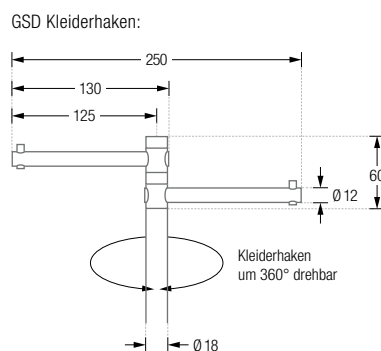

STUMME DIENER

SILENT BOB

KLEIDERBÜGEL ABNEHMBAR

GSD2 ABLAGESCHALE UND KLEIDERHAKEN

STUMME DIENER SILENT BOB

Stumme Diener Silent Bob mit aufgestecktem und abnehmbarem Edelstahl-Kleiderbügel mit verdecktem 360° Drehmechanismus und formschönem Anschlussdetail ohne sichtbare Schraubverbindung. Stangenelemente und Ablageschale: Edelstahl massiv, gebürstet, seidig-matt hand-geschliffen. Verbindung Garderobenelement zur Bodenplatte* mit selbstsichernder M10 Schraubverbindung**. Bodenplatte aus Stahl, hart-pulverbeschichtet*** mit leichter Struktur, 60 x 40 cm. Gesamtgewicht ca. 19 kg.

- GSD** Ausführung mit zwei drehbaren Kleiderhaken. Edelstahl massiv, gebürstet, seidig-matt handgeschliffen.
- GSD2** Ausführung mit drehbarer Ablageschale und drehbarem Haken für Gürtel und Krawatten. Edelstahl massiv, gebürstet, seidig-matt handgeschliffen.