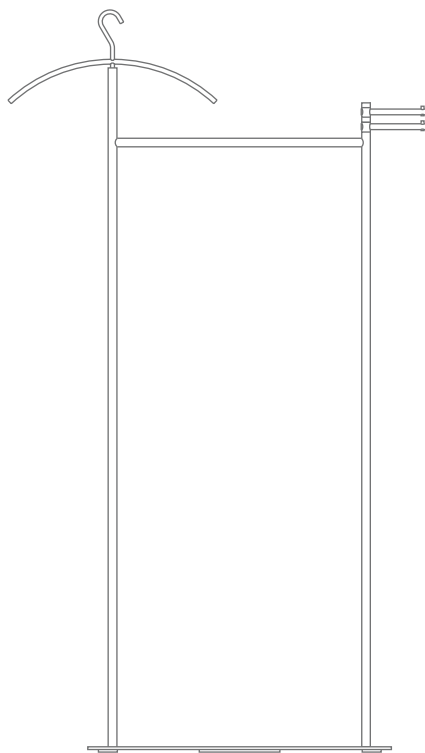

STUMME DIENER

SILENT BOB

KLEIDERBÜGEL ABNEHMBAR

GSD2 ABLAGESCHALE UND KLEIDERHAKEN

STUMME DIENER SILENT BOB

Stumme Diener Silent Bob mit aufgestecktem und abnehmbarem Edelstahl-Kleiderbügel mit verdecktem 360° Drehmechanismus und formschönem Anschlussdetail ohne sichtbare Schraubverbindung. Stangenelemente und Ablageschale: Edelstahl massiv, gebürstet, seidig-matt hand-geschliffen. Verbindung Garderobenelement zur Bodenplatte* mit selbstsichernder M10 Schraubverbindung**. Bodenplatte aus Stahl, hart-pulverbeschichtet*** mit leichter Struktur, 60 x 40 cm. Gesamtgewicht ca. 19 kg.

- GSD** Ausführung mit zwei drehbaren Kleiderhaken. Edelstahl massiv, gebürstet, seidig-matt handgeschliffen.
- GSD2** Ausführung mit drehbarer Ablageschale und drehbarem Haken für Gürtel und Krawatten. Edelstahl massiv, gebürstet, seidig-matt handgeschliffen.

STUMMER DIENER GSD
MIT GRAUER BODENPLATTE

PHOS.DE

STUMME DIENER

DESIGN-ÜBERSICHT

Silent Bert **GDSB**

Silent Bob mit zwei Haken **GSD**

Silent Bob mit Ablageschale
und Haken **GSD2**

Silent Bill **GSDSB2**