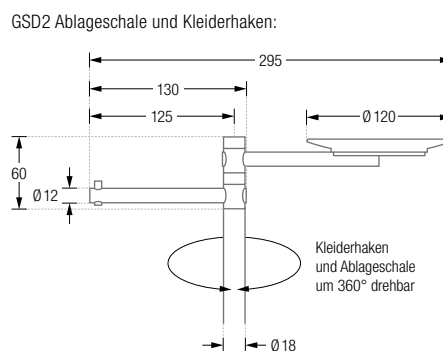

STUMME DIENER

SILENT BOB

KLEIDERBÜGEL ABNEHMBAR

GSD2 ABLAGESCHALE UND KLEIDERHAKEN

STUMME DIENER SILENT BOB

Stumme Diener Silent Bob mit aufgestecktem und abnehmbarem Edelstahl-Kleiderbügel mit verdecktem 360° Drehmechanismus und formschönem Anschlussdetail ohne sichtbare Schraubverbindung. Stangenelemente und Ablageschale: Edelstahl massiv, gebürstet, seidig-matt hand-geschliffen. Verbindung Garderobenelement zur Bodenplatte* mit selbstsichernder M10 Schraubverbindung**. Bodenplatte aus Stahl, hart-pulverbeschichtet*** mit leichter Struktur, 60 x 40 cm. Gesamtgewicht ca. 19 kg.

- GSD** Ausführung mit zwei drehbaren Kleiderhaken. Edelstahl massiv, gebürstet, seidig-matt handgeschliffen.
- GSD2** Ausführung mit drehbarer Ablageschale und drehbarem Haken für Gürtel und Krawatten. Edelstahl massiv, gebürstet, seidig-matt handgeschliffen.