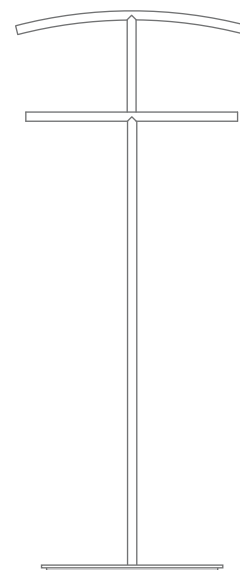

STUMME DIENER

SILENT BOB

KLEIDERBÜGEL ABNEHMBAR

GSD2 ABLAGESCHALE UND KLEIDERHAKEN

STUMME DIENER SILENT BOB

Stumme Diener Silent Bob mit aufgestecktem und abnehmbarem Edelstahl-Kleiderbügel mit verdecktem 360° Drehmechanismus und formschönem Anschlussdetail ohne sichtbare Schraubverbindung. Stangenelemente und Ablageschale: Edelstahl massiv, gebürstet, seidig-matt hand-geschliffen. Verbindung Garderobenelement zur Bodenplatte* mit selbstsichernder M10 Schraubverbindung**. Bodenplatte aus Stahl, hart-pulverbeschichtet*** mit leichter Struktur, 60 x 40 cm. Gesamtgewicht ca. 19 kg.

- GSD** Ausführung mit zwei drehbaren Kleiderhaken. Edelstahl massiv, gebürstet, seidig-matt handgeschliffen.
- GSD2** Ausführung mit drehbarer Ablageschale und drehbarem Haken für Gürtel und Krawatten. Edelstahl massiv, gebürstet, seidig-matt handgeschliffen.

STUMMER DIENER GSD
MIT GRAUER BODENPLATTE

PHOS.DE

STUMME DIENER

DESIGN-ÜBERSICHT

Silent Bert **GDSB**

Silent Bob mit zwei Haken **GSD**

Silent Bob mit Ablageschale
und Haken **GSD2**

Silent Bill **GSDSB2**