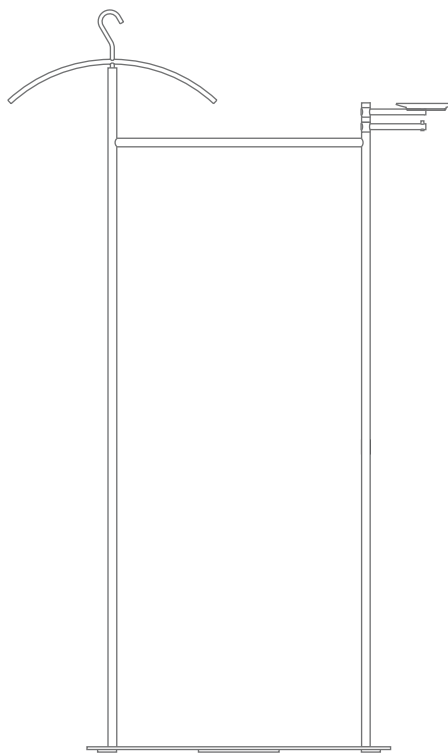

STUMME DIENER

SILENT BOB

KLEIDERBÜGEL ABNEHMBAR

GSD2 ABLAGESCHALE UND KLEIDERHAKEN

STUMME DIENER SILENT BOB

Stumme Diener Silent Bob mit aufgestecktem und abnehmbarem Edelstahl-Kleiderbügel mit verdecktem 360° Drehmechanismus und formschönem Anschlussdetail ohne sichtbare Schraubverbindung. Stangenelemente und Ablageschale: Edelstahl massiv, gebürstet, seidig-matt hand-geschliffen. Verbindung Garderobenelement zur Bodenplatte* mit selbstsichernder M10 Schraubverbindung**. Bodenplatte aus Stahl, hart-pulverbeschichtet*** mit leichter Struktur, 60 x 40 cm. Gesamtgewicht ca. 19 kg.

- GSD** Ausführung mit zwei drehbaren Kleiderhaken. Edelstahl massiv, gebürstet, seidig-matt handgeschliffen.
- GSD2** Ausführung mit drehbarer Ablageschale und drehbarem Haken für Gürtel und Krawatten. Edelstahl massiv, gebürstet, seidig-matt handgeschliffen.

*Mit Bodenschonern aus professionellem, dauerhaften Synthetik-Industriefilz ausgestattet, Höhe 5 mm.

**Gewindefixierung über mikroverkapselte Gewindeverklebung.

***Die Standardfarbe der Bodenplatte ist grau, RAL9007, zur Auswahl stehen weitere Farben, siehe Seite 6,  bitte bei der Bestellung mit angeben.

STUMMER DIENER GSD
MIT GRAUER BODENPLATTE

PHOS.DE

STUMME DIENER

DESIGN-ÜBERSICHT

Silent Bert **GDSB**

Silent Bob mit zwei Haken **GSD**

Silent Bob mit Ablageschale
und Haken **GSD2**

Silent Bill **GSDSB2**