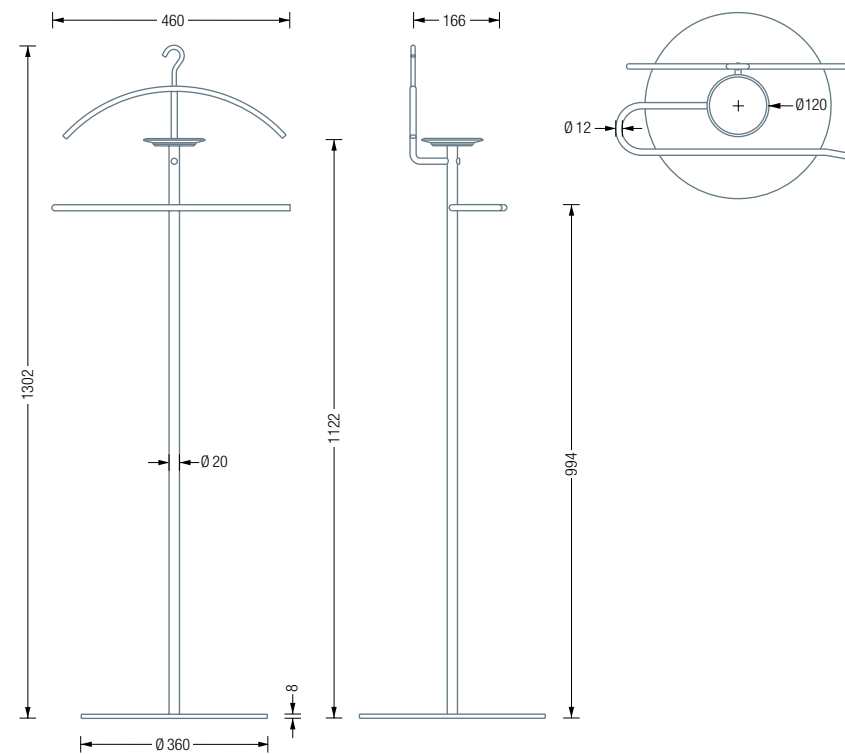

Schuhbank GSB1400-2 siehe S. 86

Die Bodenplatte ist sowohl in massiv Edelstahl als auch in folgenden Farben erhältlich (bitte bei der Bestellung mit angeben):

massiv Edelstahl   Grau RAL9007   Weiß RAL9010

Gelb RAL1004   Orange RAL2004   Rot RAL3003

Grün RAL6018   Blau RAL5011   Schwarz RAL9011

STUMMER DIENER | SILENT BERT

GSDSB

Stummer Diener Silent Bert inklusive eines Kleiderbügels. Stangenelemente: Edelstahl massiv, seidig matt handgeschliffen. Bodenplatte: Stahl, galvanisch verzinkt und hart-pulverbeschichtet mit leichter Struktur. Farbe: grau aluminium, RAL9007, zur Auswahl stehen weitere Farben (siehe links), bitte bei der Bestellung mit angeben. Mit transparenten, elastischen Bodenschonern*. Verbindung Bodenplatte zu Garderobenelement mit selbstsichernder M10 Schraubverbindung**.

Der auf der Außenstange sitzende Kleiderbügel KB1 ist aufgesteckt und abnehmbar. Edelstahl Kleiderbügel aus Vollmaterial mit geschliffener Oberfläche. Mit verdecktem 360° Drehmechanismus und formschönem Anschlussdetail ohne sichtbare Schraubverbindung.

Auch erhältlich als:

GSDSBE – mit Edelstahl-Bodenplatte.

*Material: Polyurethan. Hohe chemische und thermische Beständigkeit, bei ausgezeichneter Abrieb- und Abscherfestigkeit.
**Gewindesicherung über mikroverkapselte Gewindeverklebung.