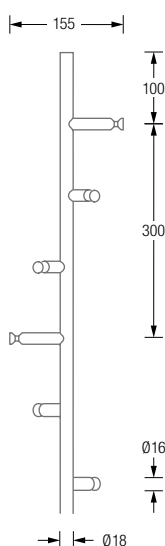

BADGARDEROBEN HELIX 10

GSTH10-B

GSTH10E-B

GSTH10-B

BADGARDEROBEN

HELIX 10

Badgarderobe Helix 10 mit zehn spiralförmig angeordneten Haken mit konischer Nut. Hakenelemente und Stange: Edelstahl massiv, gebürstet, seidig-matt handgeschliffen. Mit transparenten, elastischen Bodenschonern*. Verbindung Bodenplatte zu Garderobenelement mit selbstsichernder M10 Schraubverbindung**.

GSTH10-B

Mit Bodenplatte aus Stahl, hart-pulverbeschichtet mit leichter Struktur. Die Standardfarbe der Bodenplatte ist grau, RAL9007, zur Auswahl stehen weitere Farben, siehe Seite 4, bitte bei der Bestellung mit angeben.

GSTH10E-B

Mit massiver, radial geschliffener Edelstahl-Bodenplatte.

GSTH10-B / GSTH10E-B Seitenansicht:

GSTH10-B / GSTH10E-B Seitenansicht:

GSTH10-B / GSTH10E-B Draufsicht:

*Material: Polyurethan. Hohe chemische und thermische Beständigkeit, bei ausgezeichneter Abrieb- und Abscherfestigkeit.
**Gewindegewissung über mikroverkapselte Gewindeverklebung.