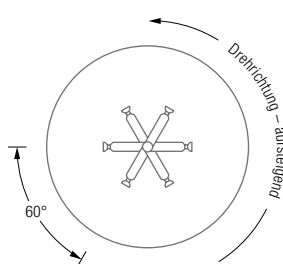

BADGARDEROBEN HELIX 10

GSTH10-B

GSTH10E-B

GSTH10-B

BADGARDEROBEN

HELIX 10

Badgarderobe Helix 10 mit zehn spiralförmig angeordneten Haken mit konischer Nut. Hakenelemente und Stange: Edelstahl massiv, gebürstet, seidig-matt handgeschliffen. Mit transparenten, elastischen Bodenschonern*. Verbindung Bodenplatte zu Garderobenelement mit selbstsichernder M10 Schraubverbindung**.

GSTH10-B

Mit Bodenplatte aus Stahl, hart-pulverbeschichtet mit leichter Struktur. Die Standardfarbe der Bodenplatte ist grau, RAL9007, zur Auswahl stehen weitere Farben, siehe Seite 4, bitte bei der Bestellung mit angeben.

GSTH10E-B

Mit massiver, radial geschliffener Edelstahl-Bodenplatte.

GSTH10-B / GSTH10E-B Seitenansicht:

GSTH10-B / GSTH10E-B Seitenansicht:

GSTH10-B / GSTH10E-B Draufsicht:

*Material: Polyurethan. Hohe chemische und thermische Beständigkeit, bei ausgezeichneter Abrieb- und Abscherfestigkeit.
**Gewindegewissung über mikroverkapselte Gewindeverklebung.