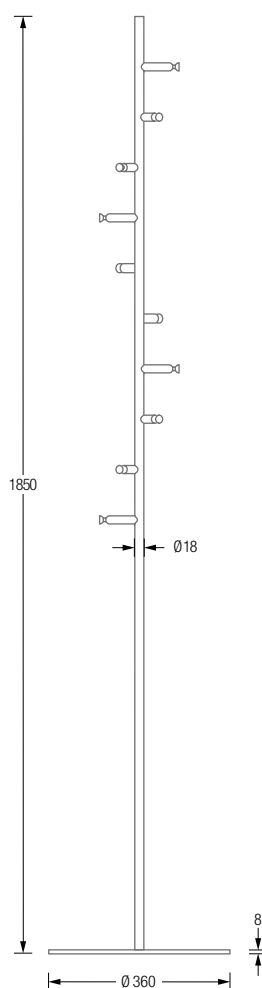

BADGARDEROBEN HELIX 10

GSTH10-B

GSTH10E-B

GSTH10-B

BADGARDEROBEN

HELIX 10

Badgarderobe Helix 10 mit zehn spiralförmig angeordneten Haken mit konischer Nut. Hakenelemente und Stange: Edelstahl massiv, gebürstet, seidig-matt handgeschliffen. Mit transparenten, elastischen Bodenschonern*. Verbindung Bodenplatte zu Garderobenelement mit selbstsichernder M10 Schraubverbindung**.

GSTH10-B

Mit Bodenplatte aus Stahl, hart-pulverbeschichtet mit leichter Struktur. Die Standardfarbe der Bodenplatte ist grau, RAL9007, zur Auswahl stehen weitere Farben, siehe Seite 4, bitte bei der Bestellung mit angeben.

GSTH10E-B

Mit massiver, radial geschliffener Edelstahl-Bodenplatte.

GSTH10-B / GSTH10E-B Seitenansicht:

GSTH10-B / GSTH10E-B Seitenansicht:

GSTH10-B / GSTH10E-B Draufsicht:

*Material: Polyurethan. Hohe chemische und thermische Beständigkeit, bei ausgezeichneter Abrieb- und Abscherfestigkeit.
**Gewindegewissung über mikroverkapselte Gewindeverklebung.