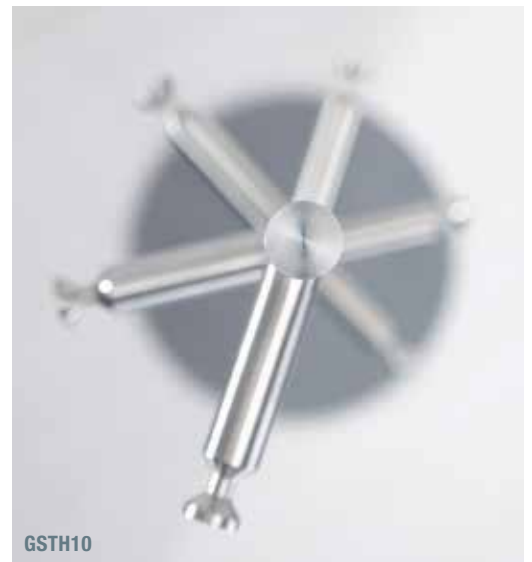

GSST

GSTH10E MIT EDELSTAHL-BODENPLATTE

GSTH10

Optionale Schirmständer-Erweiterung
GSST siehe S. 28
Schuhbank GSB1400-2 siehe S. 94

STANDGARDEROBEN | HELIX 10

GSTH10

Standgarderobe Helix 10 mit zehn spiralförmig angeordneten Haken mit konischer Nut. Hakenelemente und Stange: Edelstahl massiv, seidig matt handgeschliffen. Mit transparenten, elastischen Bodenschonern*. Verbindung Bodenplatte zu Garderobenelement mit selbstsichernder M10 Schraubverbindung**. Bodenplatte: Stahl, hart-pulverbeschichtet mit leichter Struktur. Die Standardfarbe der Bodenplatte ist grau, RAL9007, zur Auswahl stehen weitere Farben (siehe unten), bitte bei Bestellung mit angeben.

Auch erhältlich als:

GSTH10E – mit massiver, radial geschliffener Edelstahl-Bodenplatte.

Die Bodenplatte ist in der Standardfarbe grau (RAL9007) und in weiteren Farben sowie in massivem Edelstahl erhältlich (bitte bei Bestellung angeben)