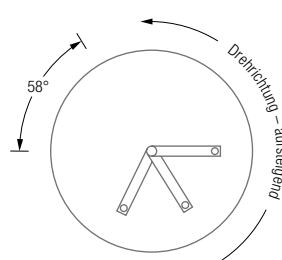

BADGARDEROBEN

HELIX 3V

Badgarderobe Helix 3V mit drei spiralförmig angeordneten Haken mit konkaver Fräsung. Hakenelemente und Stange: Edelstahl massiv, gebürstet, seidig-matt handgeschliffen. Mit transparenten, elastischen Bodenschonern*. Verbindung Bodenplatte zu Garderobenelement mit selbstsichernder M10 Schraubverbindung**.

1. **GSTH3V-B** Mit Bodenplatte aus Stahl, hart-pulverbeschichtet mit leichter Struktur. Die Standardfarbe der Bodenplatte ist grau, RAL9007, zur Auswahl stehen weitere Farben, siehe Seite 4, bitte bei der Bestellung mit angeben.
2. **GSTH3VE-B** Mit massiver, radial geschliffener Edelstahl-Bodenplatte.

GSTH3S-B / GSTH3VE-B Draufsicht: