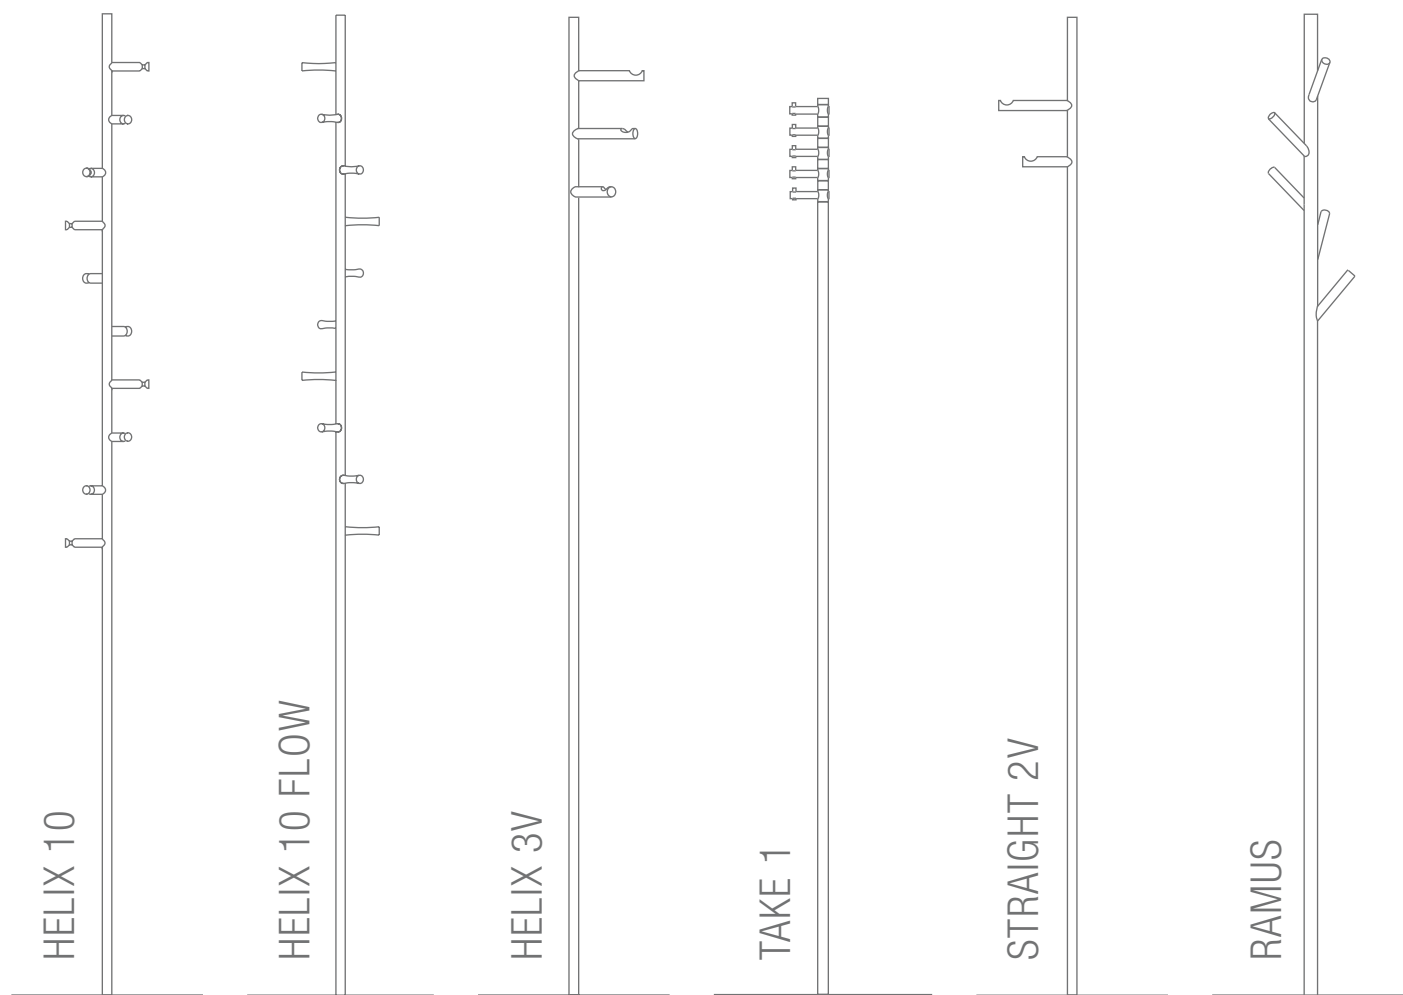

BADGARDEROBEN

Wir haben uns inspirieren lassen und bringen neue Badgarderoben und Farben in unsere Kollektion. Angelehnt an die BAUHAUS Farben können unsere Badgarderoben mit farbigen Bodenplatten kombiniert werden. Die Bodenplatten sind jeweils in der Standardfarbe grau und in weiteren Farben sowie in massivem Edelstahl erhältlich (bitte bei der Bestellung angeben).

Grau
RAL9007

Massiv
Edelstahl

Weiß
RAL9010

Gelb
RAL1004

Orange
RAL2004

Rot
RAL3003

Grün
RAL6018

Blau
RAL5011

Schwarz
RAL9011