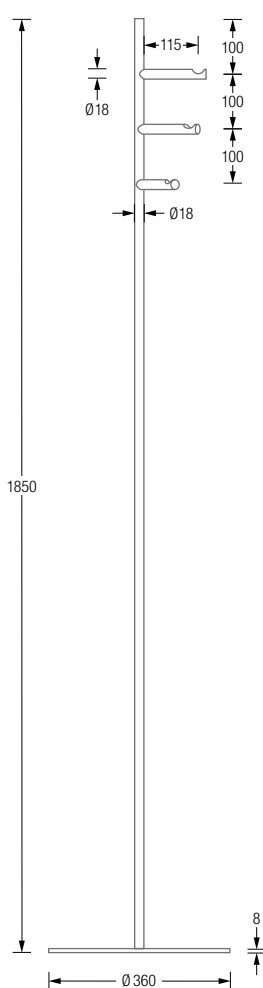

GSTH3V-B / GSTH3VE-B Seitenansicht:

*Material: Polyurethan. Hohe chemische und thermische Beständigkeit, bei ausgezeichneter Abrieb- und Abscherfestigkeit.

**Gewindesicherung über mikroverkapselte Gewindeverklebung.