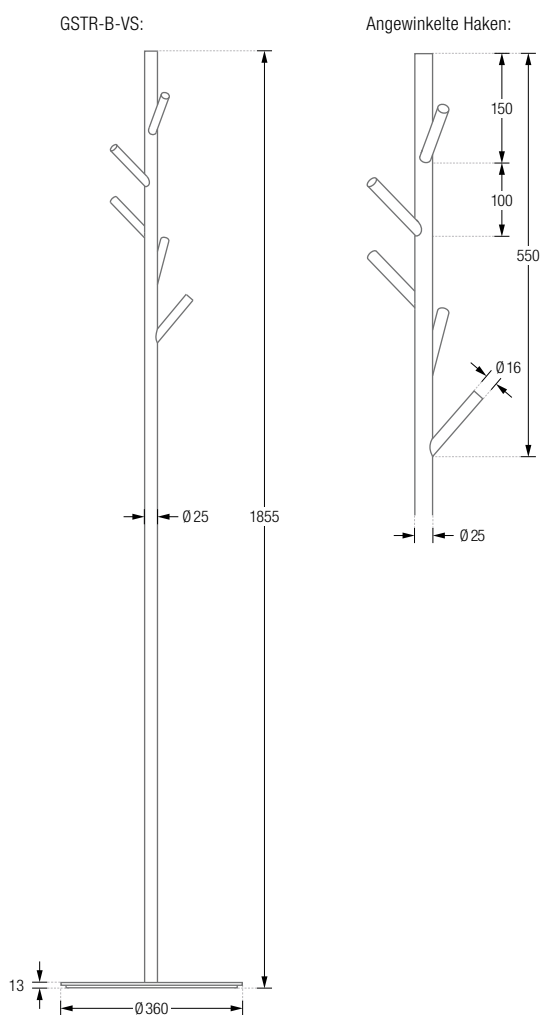

BADGARDEROBEN RAMUS

BADGARDEROBEN

RAMUS

Badgarderoben Ramus mit fünf angewinkelten, spiralförmig angeordneten Haken. Hakenelemente und Stange: Edelstahl gebürstet, seidig-matt handgeschliffen. Verbindung Garderobenelement zur Bodenplatte* mit selbstsichernder M10 Schraubverbindung**.

GSTR-B Ausführung mit Bodenplatte aus Stahl, hart-pulverbeschichtet*** mit leichter Struktur, Ø 36 cm, Höhe 13 mm. Gesamtgewicht ca. 9,5 kg.

GSTRE-B Ausführung mit Bodenplatte aus Stahl mit radial geschliffener Edelstahl-Ummantelung, Ø 35 cm, Höhe 17 mm. Gesamtgewicht ca. 12 kg.

BADGARDEROBE RAMUS GSTRE-B
MIT EDELSTAHL-BODENPLATTE
SEIFENSCHALE SOL

PHOS.DE

BADGARDEROBE

RAMUS BLACK

GSTR-B-VS Badgarderobe Ramus mit fünf angewinkelten, spiralförmig angeordneten Haken. Hakenelemente und Stange aus Edelstahl. Bodenplatte* aus Stahl. Komplet schwarz hart-pulverbeschichtet mit leichter Struktur. Farbe: Graphitschwarz, RAL9011. Verbindung Garderobenelement zur Bodenplatte mit selbstsichernder M10 Schraubverbindung**, Gesamtgewicht ca. 9,5 kg.