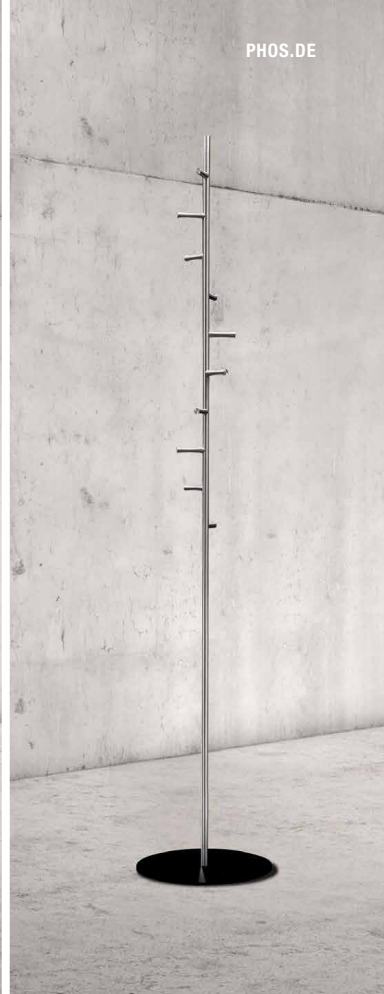

## RAMUS

Badgarderoben Ramus mit fünf angewinkelten, spiralförmig angeordneten Haken. Hakenelemente und Stange: Edelstahl gebürstet, seidig-matt handgeschliffen. Verbindung Garderobenelement zur Bodenplatte\* mit selbstsichernder M10 Schraubverbindung\*\*.

### GSTR-B-VS

Badgarderobe Ramus mit fünf angewinkelten, spiralförmig angeordneten Haken.  
 Hakenelemente und Stange aus Edelstahl. Bodenplatte\* aus Stahl. Komplett schwarz  
 hart-pulverbeschichtet mit leichter Struktur. Farbe: Graphitschwarz, RAL9011.  
 Verbindung Garderobenelement zur Bodenplatte mit selbstsichernder M10 Schraub-  
 verbindung\*\*, Gesamtgewicht ca. 9,5 kg.

Take 1  
Bodenplatte mit Edelstahl-Ummantelung  
T1E-B

Helix 3V  
weiße Bodenplatte  
GSTH3V-BPW-B

Helix 10 Flow  
schwarze Bodenplatte  
GSTH10F-BPS-B