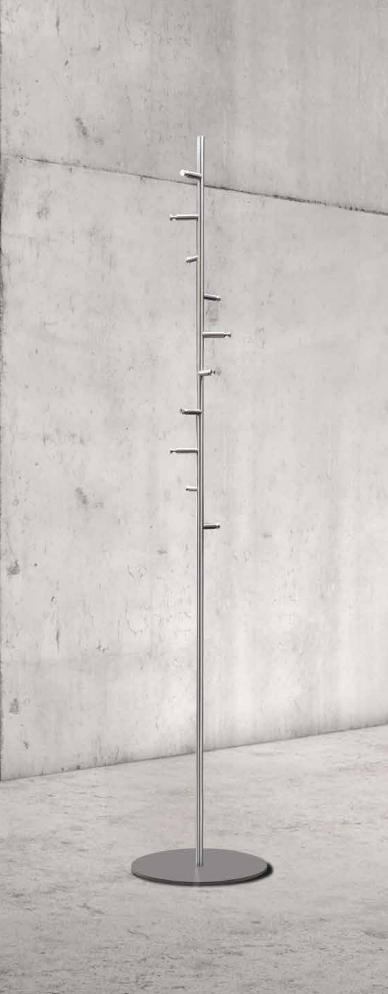

Helix 10
graue Bodenplatte
GSTH10-B