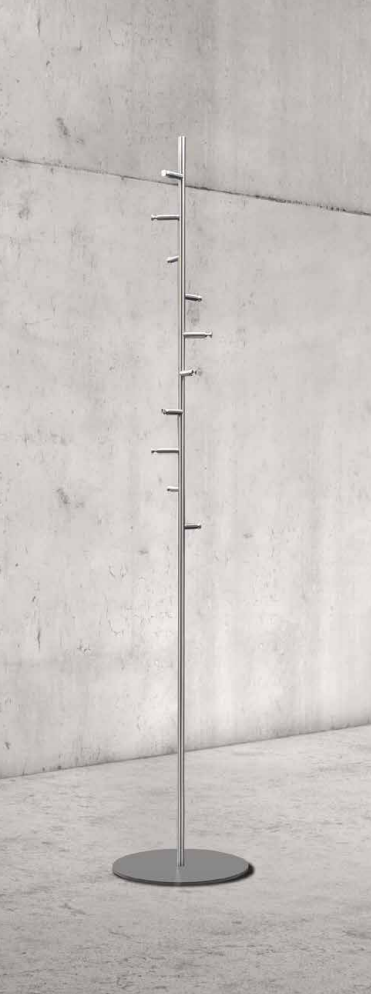

Helix 10
graue Bodenplatte
GSTH10-B