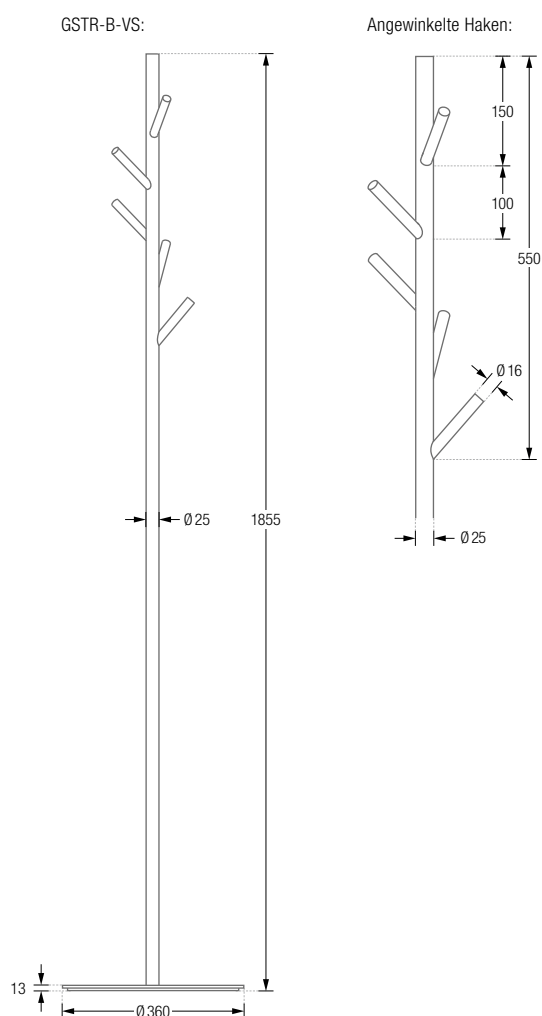

BADGARDEROBE

RAMUS BLACK

GSTR-B-VS

Badgarderobe Ramus mit fünf angewinkelten, spiralförmig angeordneten Haken.
Hakenelemente und Stange aus Edelstahl. Bodenplatte* aus Stahl. Komplett schwarz
hart-pulverbeschichtet mit leichter Struktur. Farbe: Graphitschwarz, RAL9011.
Verbindung Garderobenelement zur Bodenplatte mit selbstsichernder M10 Schraub-
verbindung**, Gesamtgewicht ca. 9,5 kg.

*Mit Bodenschonern aus professionellem, dauerhaften Synthetik-Industriefilz ausgestattet, Höhe 5 mm.
**Gewindesicherung durch mikroverkapselte Verklebung (DIN 267-27).