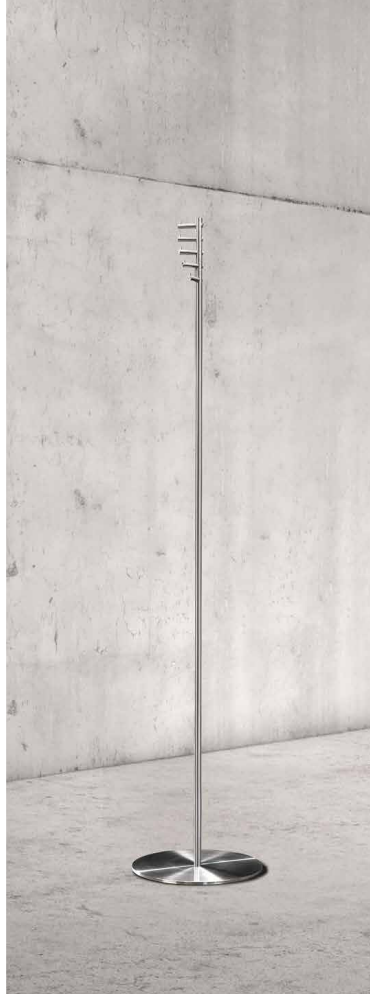

Take 1
Bodenplatte mit Edelstahl-Ummantelung
T1E-B