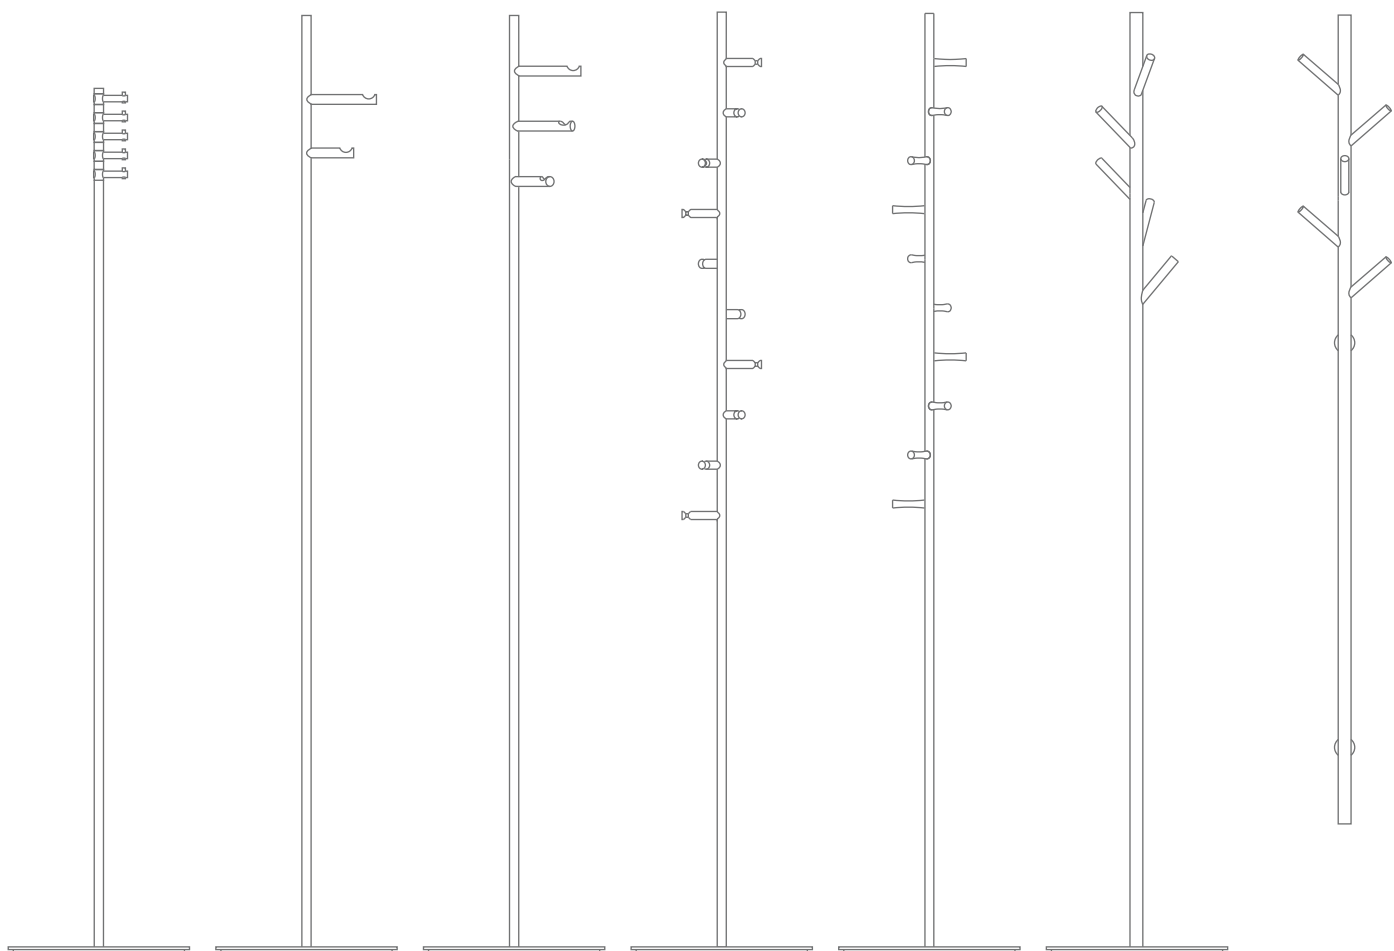

BADGARDEROBEN RAMUS

BADGARDEROBEN

RAMUS

Badgarderoben Ramus mit fünf angewinkelten, spiralförmig angeordneten Haken. Hakenelemente und Stange: Edelstahl gebürstet, seidig-matt handgeschliffen. Verbindung Garderobenelement zur Bodenplatte* mit selbstsichernder M10 Schraubverbindung**.

Helix 3V
weiße Bodenplatte
GSTH3V-BPW-B

Helix 10 Flow
schwarze Bodenplatte
GSTH10F-BPS-B

STARKE FARBEN

Die soliden Bodenplatten unserer Badgarderoben haben in der Standardausführung eine Pulverbeschichtung in Grau (RAL 9007). Angelehnt an die Bauhaus-Farben sind unsere runden Bodenplatten auch in farbiger Ausführung oder mit radial geschliffener Edelstahl-Ummantelung erhältlich – bitte bei der Bestellung angeben.

Grau
RAL9007
Standard

Edelstahl-
Ummantelung

Weiß
RAL9010

Schwarz
RAL9011

Gelb
RAL1004

Orange
RAL2004

Grün
RAL6018

Blau
RAL5011

BADGARDEROBEN

DESIGN-ÜBERSICHT

Maßstab 1:15

Take 1
T1-B

Straight 2V
GSTS2V-B

Helix 3V
GSTH3V-B

Helix 10
GSTH10-B

Helix 10 Flow
GSTH10F-B