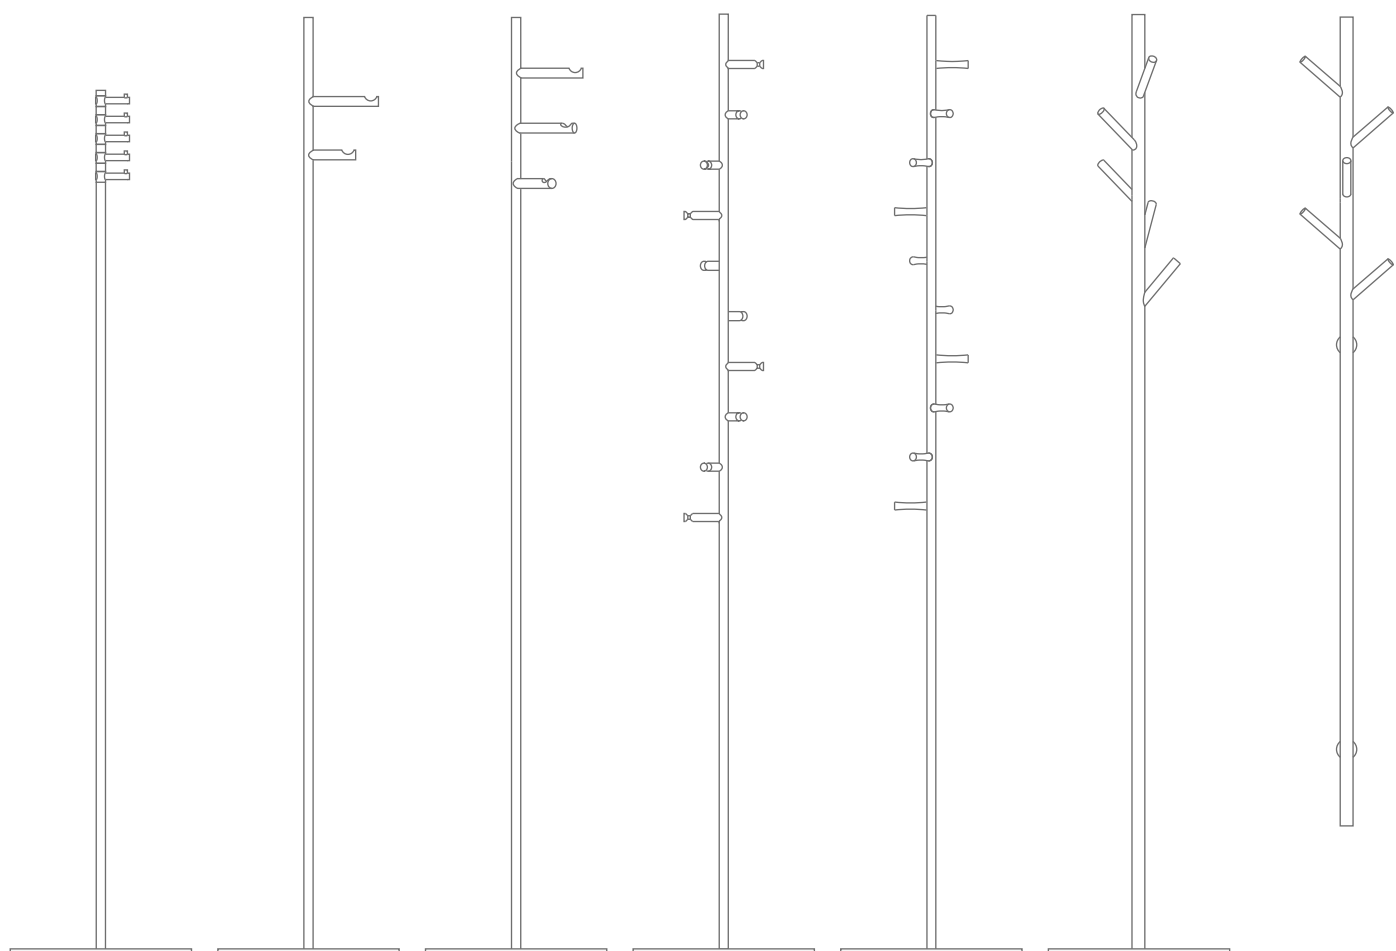

BADGARDEROBEN

DESIGN-ÜBERSICHT

Maßstab 1:15

Take 1
T1-B

Straight 2V
GSTS2V-B

Helix 3V
GSTH3V-B

Helix 10
GSTH10-B

Helix 10 Flow
GSTH10F-B

Ramus
GSTR-B

Ramus
GSTR-W-B