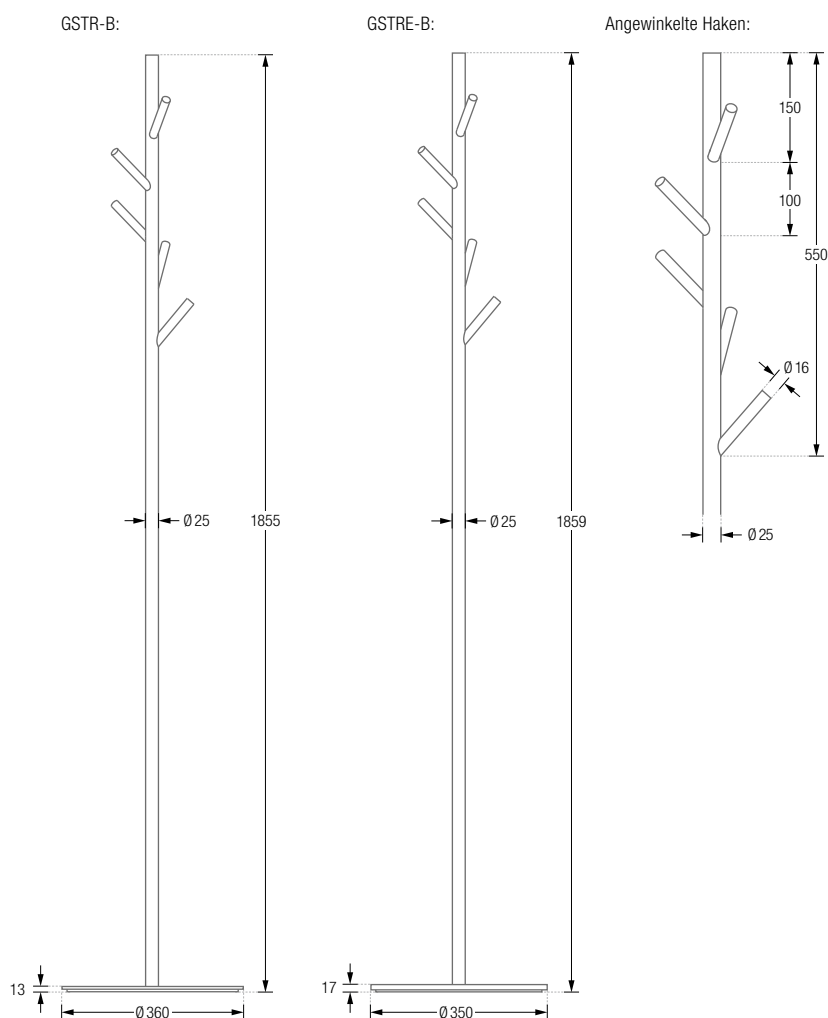

## RAMUS

BADGARDEROBE RAMUS **GSTRE-B**  
MIT EDELSTAHL-BODENPLATTE  
SEIFENSCHALE **SOL**

PHOS.DE

## RAMUS

Badgarderoben Ramus mit fünf angewinkelten, spiralförmig angeordneten Haken. Hakenelemente und Stange: Edelstahl gebürstet, seidig-matt handgeschliffen. Verbindung Garderobenelement zur Bodenplatte\* mit selbstsichernder M10 Schraubverbindung\*\*.

- GSTR-B** Ausführung mit Bodenplatte aus Stahl, hart-pulverbeschichtet\*\*\* mit leichter Struktur, Ø 36 cm, Höhe 13 mm. Gesamtgewicht ca. 9,5 kg.
- GSTRE-B** Ausführung mit Bodenplatte aus Stahl mit radial geschliffener Edelstahl-Ummantelung, Ø 35 cm, Höhe 17 mm. Gesamtgewicht ca. 12 kg.