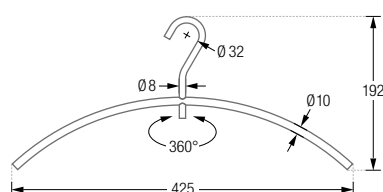

KLEIDERBÜGEL

Kleiderbügel mit verdecktem 360° Drehmechanismus und formschönem Anschlussdetail ohne sichtbare Schraubverbindung. Edelstahl, Vollmaterial Ø10 mm, seidig-matt gebürstet.

KB1 Kleiderbügel.

KB1H Kleider- und Hosenbügel.

KB1G Kleiderbügel für den öffentlichen Bereich mit geschlossenem Auge (Diebstahlschutz).

KB1HG Kleider- und Hosenbügel für den öffentlichen Bereich mit geschlossenem Auge (Diebstahlschutz).

KB1: