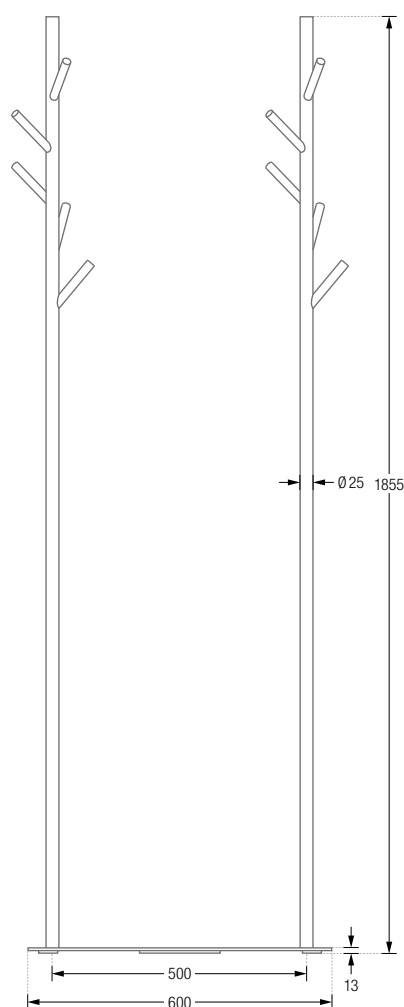

KLEIDERSTÄNDER RAMUS DUO

KLEIDERSTÄNDER

RAMUS DUO

GSTR-D

Kleiderständer Ramus Duo mit doppelter Garderobenstange mit je fünf spiralförmig angeordneten Kleiderhaken. Stangenelemente: Edelstahl gebürstet, seidig-matt handgeschliffen. Verbindung Garderobenelement zur Bodenplatte* mit selbstsichernder M10 Schraubverbindung**. Bodenplatte aus Stahl, hart-pulverbeschichtet*** mit leichter Struktur, 60 x 40 cm. Gesamtgewicht ca. 17,5 kg.

GSTR-D Frontansicht:

Angewinkelte Haken:

GSTR-D Draufsicht:

*Mit Bodenschonern aus professionellem, dauerhaften Synthetik-Industriefilz ausgestattet, Höhe 5 mm.

**Gewindesicherung durch mikroverkapselte Verklebung (DIN 267-27).

***Die Standardfarbe der Bodenplatte ist grau (RAL9007, graualuminium). Wahlweise in anderen Farben, siehe Seite 4, bitte bei der Bestellung mit angeben.

KLEIDERSTÄNDER

DESIGN-ÜBERSICHT

Maßstab 1:22

GST2G
Twin mit Glasablage