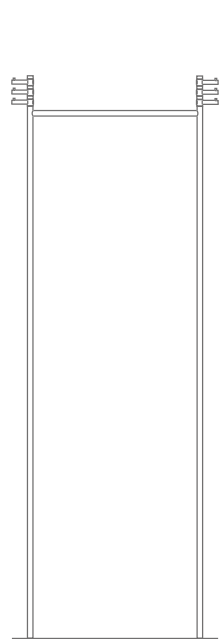

KLEIDERSTÄNDER

DESIGN-ÜBERSICHT

Maßstab 1:22

GST1
Twin