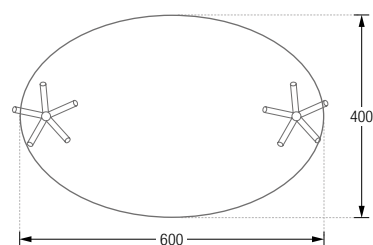

GSTR-D Draufsicht:

*Mit Bodenschonern aus professionellem, dauerhaften Synthetik-Industriefilz ausgestattet, Höhe 5 mm.

**Gewindesicherung durch mikroverkapselte Verklebung (DIN 267-27).

***Die Standardfarbe der Bodenplatte ist grau (RAL9007, graualuminium). Wahlweise in anderen Farben, siehe Seite 4, bitte bei der Bestellung mit angeben.