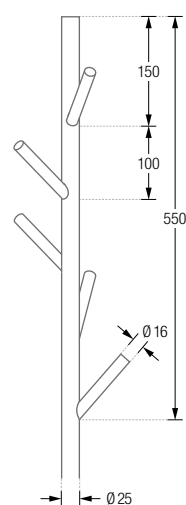

KLEIDERSTÄNDER RAMUS DUO

KLEIDERSTÄNDER

RAMUS DUO

GSTR-D

Kleiderständer Ramus Duo mit doppelter Garderobenstange mit je fünf spiralförmig angeordneten Kleiderhaken. Stangenelemente: Edelstahl gebürstet, seidig-matt handgeschliffen. Verbindung Garderobenelement zur Bodenplatte* mit selbstsichernder M10 Schraubverbindung**. Bodenplatte aus Stahl, hart-pulverbeschichtet*** mit leichter Struktur, 60 x 40 cm. Gesamtgewicht ca. 17,5 kg.

GSTR-D Frontansicht:

Angewinkelte Haken:

GSTR-D Draufsicht:

*Mit Bodenschonern aus professionellem, dauerhaften Synthetik-Industriefilz ausgestattet, Höhe 5 mm.

**Gewindesicherung durch mikroverkapselte Verklebung (DIN 267-27).

***Die Standardfarbe der Bodenplatte ist grau (RAL9007, graualuminium). Wahlweise in anderen Farben, siehe Seite 4, bitte bei der Bestellung mit angeben.

KLEIDERSTÄNDER

DESIGN-ÜBERSICHT

Maßstab 1:22

GST2G
Twin mit Glasablage

KB1:

KB1H:

KB1G:

KB1HG:

KB2

KLEIDERBÜGEL

KB2

Kleider- und Hosenbügel aus einem Stück gebogen.
Edelstahl, Vollmaterial Ø8 mm, seidig-matt gebürstet.