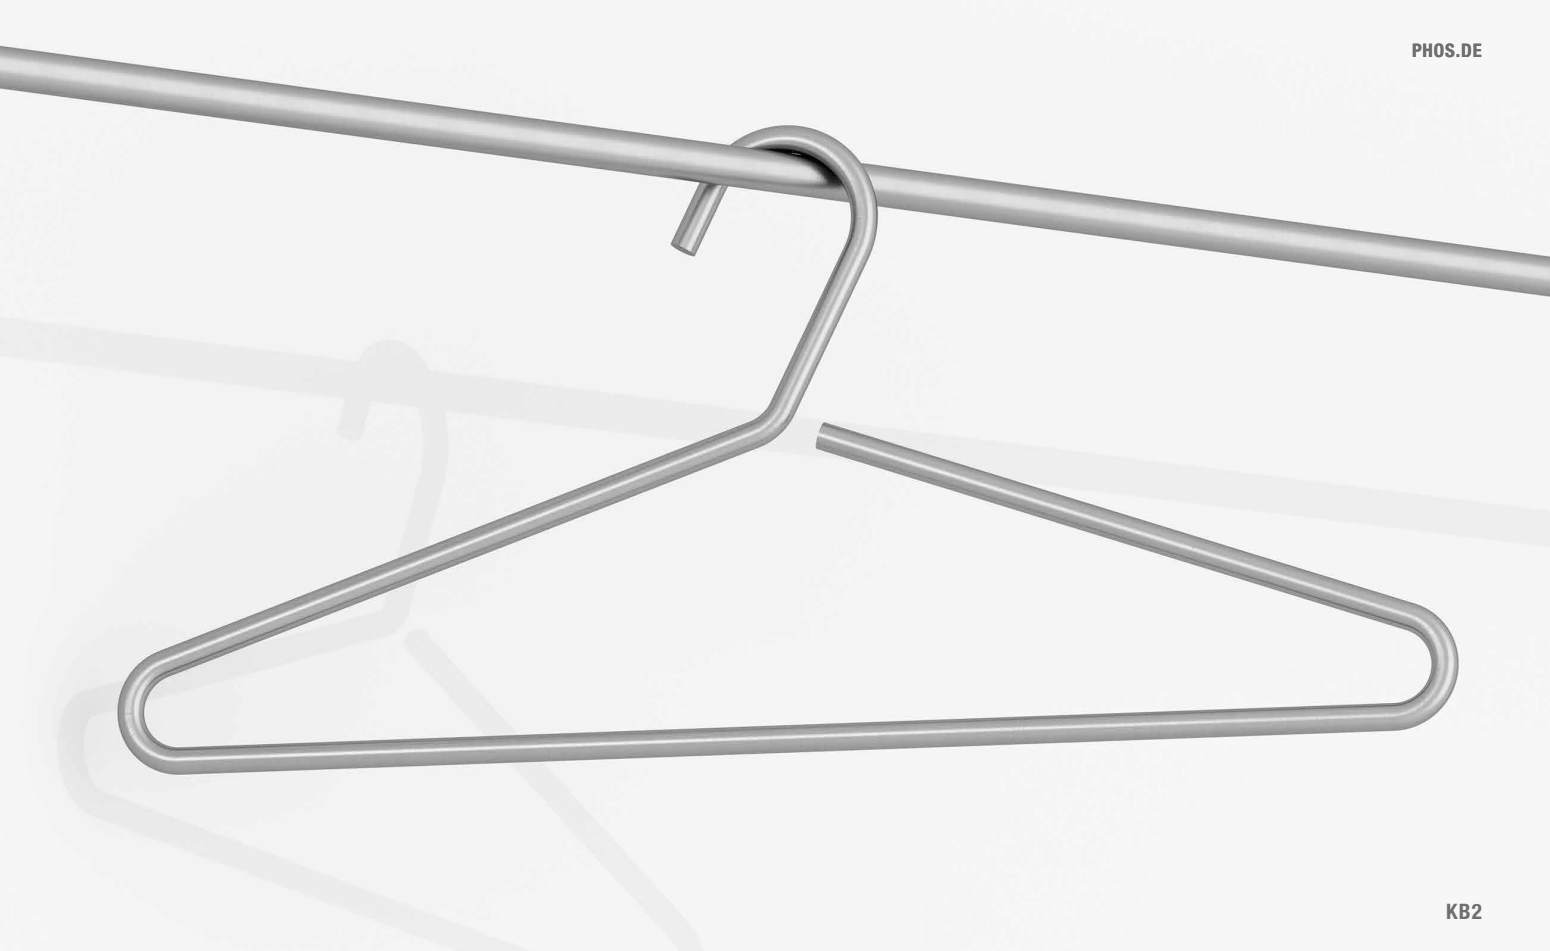

KLEIDERSTÄNDER RAMUS DUO

KLEIDERSTÄNDER

RAMUS DUO

GSTR-D

Kleiderständer Ramus Duo mit doppelter Garderobenstange mit je fünf spiralförmig angeordneten Kleiderhaken. Stangenelemente: Edelstahl gebürstet, seidig-matt handgeschliffen. Verbindung Garderobenelement zur Bodenplatte* mit selbstsichernder M10 Schraubverbindung**. Bodenplatte aus Stahl, hart-pulverbeschichtet*** mit leichter Struktur, 60 x 40 cm. Gesamtgewicht ca. 17,5 kg.

KB1:

KB1H:

KB1G:

KB1HG:

KB2

KLEIDERBÜGEL

KB2

Kleider- und Hosenbügel aus einem Stück gebogen.
Edelstahl, Vollmaterial Ø8 mm, seidig-matt gebürstet.