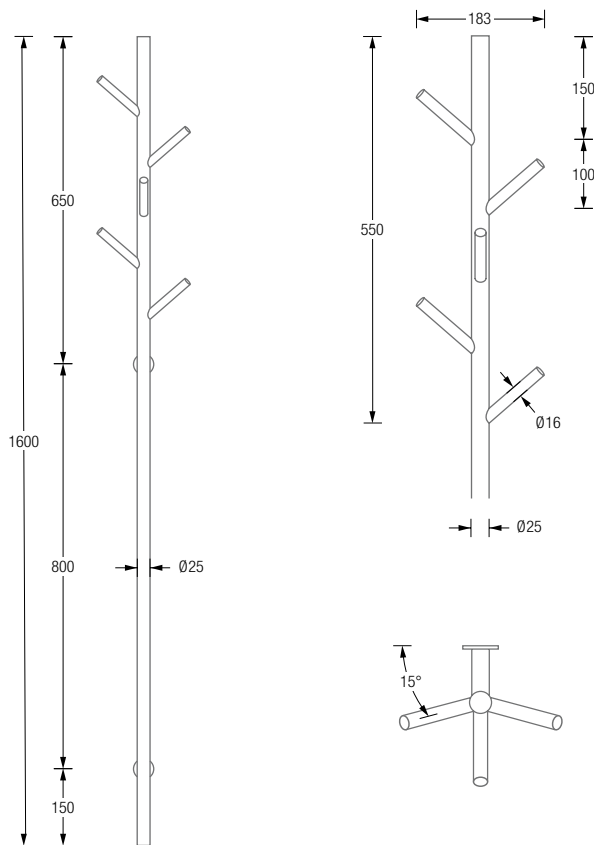

# BADGARDEROBE RAMUS WANDMONTAGE

# BADGARDEROBE

## RAMUS ZUR WANDMONTAGE

**GSTR-W-B** Badgarderobe Ramus zur Wandmontage. Mit fünf seitlich aufsteigenden Haken. Zur soliden Wandmontage mit zwei Hutrosetten und Hilti-Befestigungsmaterial\*. Edelstahl massiv, gebürstet, seidig-matt handgeschliffen.

\*Edelstahl-Senkkopfschraube d 7 x 60 mm mit Rahmendübel 10 mm (HRD-CR 10 x 60).