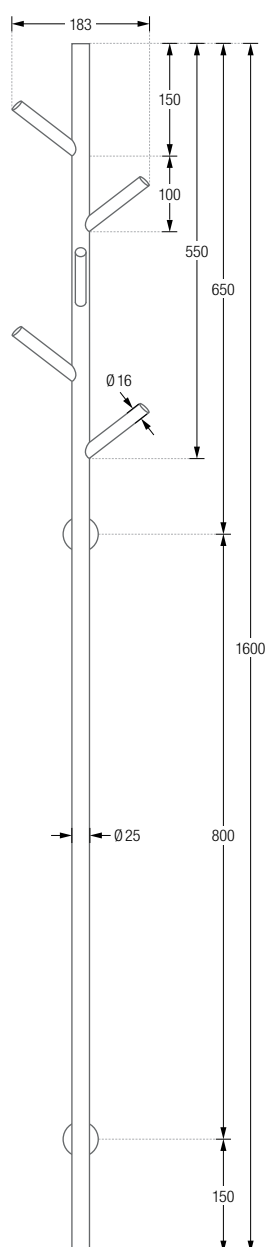

## RAMUS ZUR WANDMONTAGE

**GSTR-W** Flurgarderobe Ramus zur Wandmontage.  
Mit fünf seitlich aufsteigenden Haken.  
Zur soliden Wandmontage mit zwei  
Hutrosetten und Hilti-Befestigungsmaterial\*.  
Edelstahl massiv, gebürstet, seidig-matt  
handgeschliffen.

GSTR-W Draufsicht:

GSTR-W Seitenansicht:

\*Edelstahl-Senkkopfschraube d7x60mm mit Rahmendübel 10mm (HRD-CR10x60).