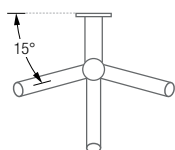

## RAMUS ZUR WANDMONTAGE

**GSTR-W** Flurgarderobe Ramus zur Wandmontage.  
Mit fünf seitlich aufsteigenden Haken.  
Zur soliden Wandmontage mit zwei  
Hutrosetten und Hilti-Befestigungsmaterial\*.  
Edelstahl massiv, gebürstet, seidig-matt  
handgeschliffen.

GSTR-W Draufsicht:

GSTR-W Seitenansicht:

\*Edelstahl-Senkkopfschraube d7x60mm mit Rahmendübel 10mm (HRD-CR10x60).