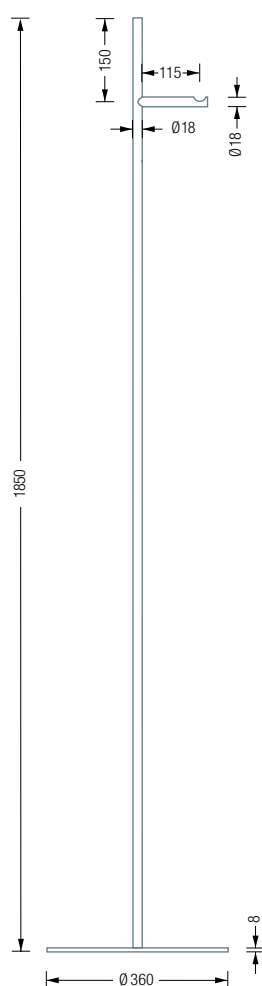

GSTS1S

STANDGARDEROBEN | STRAIGHT 1V UND 1S

GSTS1V

Standgarderobe Straight 1V mit einem Haken mit konkaver Fräsung.
 Haken-Element und Stange: Edelstahl massiv, seidig matt handgeschliffen.
 Mit transparenten, elastischen Bodenschonern*. Verbindung Bodenplatte zu Garderobenelement mit selbstsichernder M10 Schraubverbindung**.
 Bodenplatte: Stahl, hart-pulverbeschichtet mit leichter Struktur.
 Die Standardfarbe der Bodenplatte ist grau, RAL9007, zur Auswahl stehen weitere Farben (siehe rechts), bitte bei Bestellung mit angeben.

Auch erhältlich als:

GSTS1VE – Straight 1V mit massiver, radial geschliffener Edelstahl-Bodenplatte.

GSTS1S – Straight 1S mit einem Haken mit durchgehendem Stift und hart-pulverbeschichteter Bodenplatte.

GSTS1SE – Straight 1S mit einem Haken mit durchgehendem Stift und massiver, radial geschliffener Edelstahl-Bodenplatte.

GSTS1S Detailansicht:

Optionale Schirmständer-Erweiterung siehe S. 28

Die Bodenplatte ist in der Standardfarbe grau (RAL9007) und in weiteren Farben sowie in massivem Edelstahl erhältlich (bitte bei Bestellung angeben)