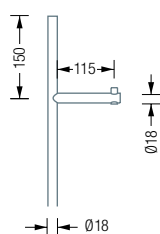

GSTS1S

STANDGARDEROBEN | STRAIGHT 1V UND 1S

GSTS1V

Standgarderobe Straight 1V mit einem Haken mit konkaver Fräsung.
 Haken-Element und Stange: Edelstahl massiv, seidig matt handgeschliffen.
 Mit transparenten, elastischen Bodenschonern*. Verbindung Bodenplatte zu Garderobenelement mit selbstsichernder M10 Schraubverbindung**.
 Bodenplatte: Stahl, hart-pulverbeschichtet mit leichter Struktur.
 Die Standardfarbe der Bodenplatte ist grau, RAL9007, zur Auswahl stehen weitere Farben (siehe rechts), bitte bei Bestellung mit angeben.

Auch erhältlich als:

GSTS1VE – Straight 1V mit massiver, radial geschliffener Edelstahl-Bodenplatte.

GSTS1S – Straight 1S mit einem Haken mit durchgehendem Stift und hart-pulverbeschichteter Bodenplatte.

GSTS1SE – Straight 1S mit einem Haken mit durchgehendem Stift und massiver, radial geschliffener Edelstahl-Bodenplatte.

GSTS1S Detailansicht:

Optionale Schirmständer-Erweiterung siehe S. 28

Die Bodenplatte ist in der Standardfarbe grau (RAL9007) und in weiteren Farben sowie in massivem Edelstahl erhältlich (bitte bei Bestellung angeben)