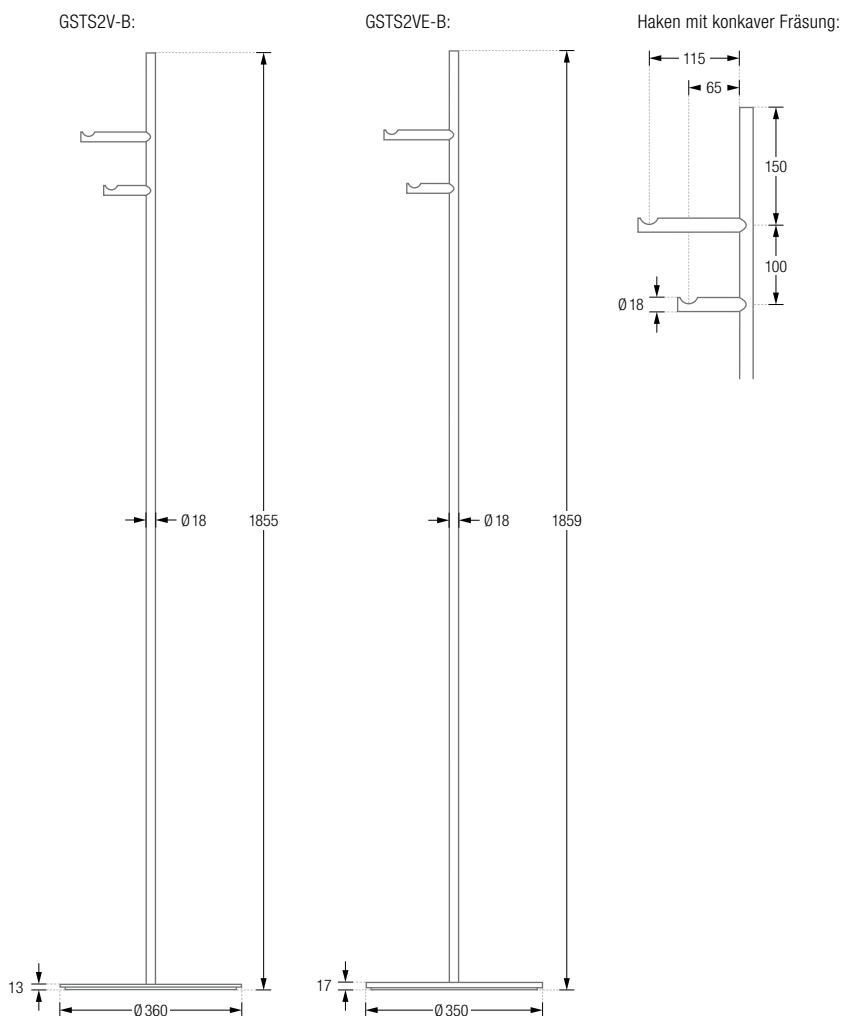

## STRAIGHT 2V

## STRAIGHT 2V

Badgarderoben Straight 2V mit zwei untereinander sitzenden Haken mit konkaver Fräsung.  
 Hakenelemente und Stange: Edelstahl massiv, gebürstet, seidig-matt handgeschliffen.  
 Verbindung Garderobenelement zur Bodenplatte\* mit selbstsichernder M10 Schraubverbindung\*\*.

**GSTS2V-B** Ausführung mit Bodenplatte aus Stahl, hart-pulverbeschichtet\*\*\* mit leichter Struktur,  
 Ø 36 cm, Höhe 13 mm. Gesamtgewicht ca. 10,5 kg.

**GSTS2VE-B** Ausführung mit Bodenplatte aus Stahl mit radial geschliffener Edelstahl-Ummantelung,  
 Ø 35 cm, Höhe 17 mm. Gesamtgewicht ca. 13 kg.