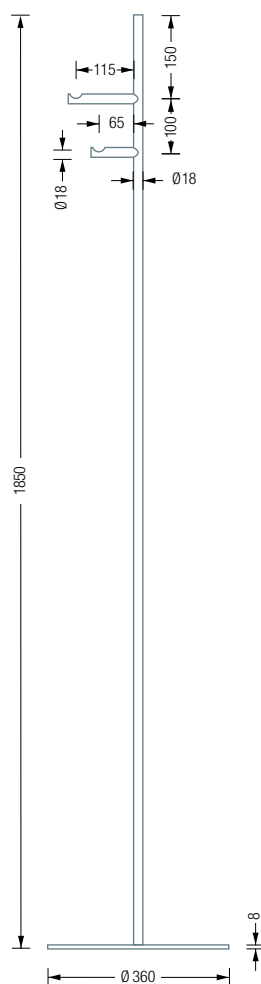

STANDGARDEROBE STRAIGHT 2V **GSTS2V**
MIT GRAUER BODENPLATTE
BESCHRIFTUNG **SCHRIFT-60**

GSTS2V

STANDGARDEROBEN | STRAIGHT 2V UND 2S

GSTS2V

Standgarderobe Straight 2V mit zwei untereinander sitzenden Haken mit konkaver Fräsung. Hakenelemente und Stange: Edelstahl massiv, seidig matt handgeschliffen. Mit transparenten, elastischen Bodenschonern*. Verbindung Bodenplatte zu Garderobenelement mit selbstsichernder M10 Schraubverbindung**. Bodenplatte: Stahl, hart-pulverbeschichtet mit leichter Struktur. Die Standardfarbe der Bodenplatte ist grau, RAL9007, zur Auswahl stehen weitere Farben (siehe rechts), bitte bei Bestellung mit angeben.

Auch erhältlich als:

GSTS2VE – Straight 2V mit massiver, radial geschliffener Edelstahl-Bodenplatte.

GSTS2S – Straight 2S mit zwei Haken mit durchgehendem Stift und hart-pulverbeschichteter Bodenplatte.

GSTS2SE – Straight 2S mit zwei Haken mit durchgehendem Stift und massiver, radial geschliffener Edelstahl-Bodenplatte.

GSTS2S Detailansicht:

Optionale Schirmständer-Erweiterung siehe S. 28

Die Bodenplatte ist in der Standardfarbe grau (RAL9007) und in weiteren Farben sowie in massivem Edelstahl erhältlich (bitte bei Bestellung angeben)

Grau RAL9007 massiv Edelstahl Weiß RAL9010

Gelb RAL1004 Orange RAL2004 Rot RAL3003

Grün RAL6018 Blau RAL5011 Schwarz RAL9011

*Material: Polyurethan. Hohe chemische und thermische Beständigkeit, bei ausgezeichneter Abrieb- und Abscherfestigkeit.