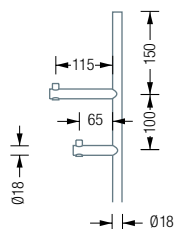

STANDGARDEROBE STRAIGHT 2V **GSTS2V**
MIT GRAUER BODENPLATTE
BESCHRIFTUNG **SCHRIFT-60**

GSTS2V

STANDGARDEROBEN | STRAIGHT 2V UND 2S

GSTS2V

Standgarderobe Straight 2V mit zwei untereinander sitzenden Haken mit konkaver Fräsung. Hakenelemente und Stange: Edelstahl massiv, seidig matt handgeschliffen. Mit transparenten, elastischen Bodenschonern*. Verbindung Bodenplatte zu Garderobenelement mit selbstsichernder M10 Schraubverbindung**. Bodenplatte: Stahl, hart-pulverbeschichtet mit leichter Struktur. Die Standardfarbe der Bodenplatte ist grau, RAL9007, zur Auswahl stehen weitere Farben (siehe rechts), bitte bei Bestellung mit angeben.

Auch erhältlich als:

GSTS2VE – Straight 2V mit massiver, radial geschliffener Edelstahl-Bodenplatte.

GSTS2S – Straight 2S mit zwei Haken mit durchgehendem Stift und hart-pulverbeschichteter Bodenplatte.

GSTS2SE – Straight 2S mit zwei Haken mit durchgehendem Stift und massiver, radial geschliffener Edelstahl-Bodenplatte.

GSTS2S Detailansicht:

Optionale Schirmständer-Erweiterung siehe S. 28

Die Bodenplatte ist in der Standardfarbe grau (RAL9007) und in weiteren Farben sowie in massivem Edelstahl erhältlich (bitte bei Bestellung angeben)