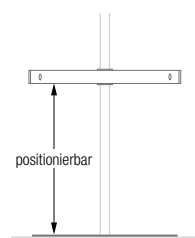

Verbindung Garderobenelement zur Bodenplatte* mit selbstsichernder M10 Schraubverbindung**.

- GSTS2V** Straight 2V mit zwei Haken mit konkaver Fräsung. Bodenplatte aus Stahl, hart-pulverbeschichtet*** mit leichter Struktur, Ø 36 cm, Höhe 13 mm. Gesamtgewicht ca. 10,5 kg.
- GSTS2VE** Straight 2V mit zwei Haken mit konkaver Fräsung. Bodenplatte aus Stahl mit radial geschliffener Edelstahl-Ummantelung, Ø 35 cm, Höhe 17 mm. Gesamtgewicht ca. 13 kg.
- GSTS2S** Straight 2S mit zwei Haken mit durchgehendem Stift. Bodenplatte aus Stahl, hart-pulverbeschichtet*** mit leichter Struktur, Ø 36 cm, Höhe 13 mm. Gesamtgewicht ca. 10,5 kg.
- GSTS2SE** Straight 2S mit zwei Haken mit durchgehendem Stift. Bodenplatte aus Stahl mit radial geschliffener Edelstahl-Ummantelung, Ø 35 cm, Höhe 17 mm. Gesamtgewicht ca. 13 kg.

SCHIRMSTÄNDER-
ERWEITERUNG GSSTE
SITZBANK SiB1400-Eiche

SCHIRMSTÄNDER-
ERWEITERUNG GSSTD

PHOS.DE

SCHIRMSTÄNDER ERWEITERUNGEN

Schirmständer-Erweiterungen für Standgarderoben. Mit Auffangmatte aus schwarzem Silikon*.
Schirmständererringe aus Edelstahl massiv, gebürstet, seidig-matt handgeschliffen.
Die Schirmständer-Erweiterungen sind nicht mit den Garderoben Ramus und Sorbus kombinierbar.

- GSST** Ausführung mit umlaufendem, dreigeteiltem Edelstahlring.
GSSTE Ausführung mit einem seitlichen Edelstahlring.
GSSTD Ausführung mit zwei seitlichen Edelstahlringen.

GSST Seitenansicht:

GSSTE Seitenansicht: