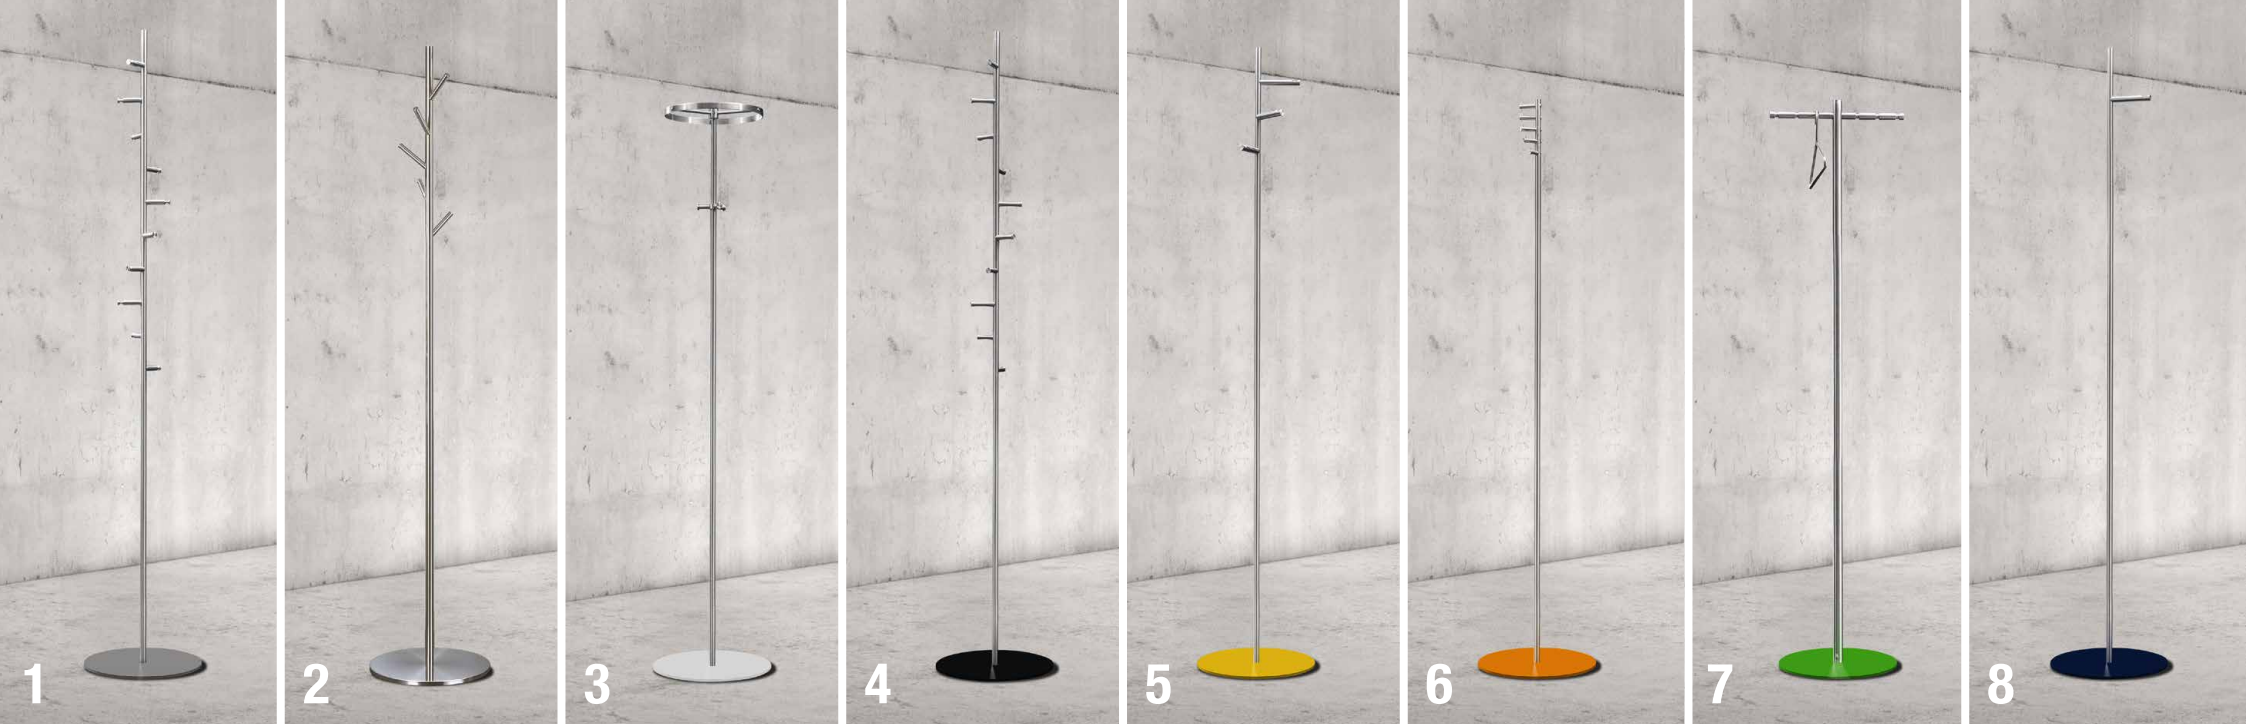

STANDGARDEROBEN STRAIGHT 2V UND 2S

STANDGARDEROBE STRAIGHT 2S GSTS2S
MIT GRAUER BODENPLATTE

STANDGARDEROBEN

STRAIGHT 2V UND 2S

Standgarderoben Straight 2V und 2S mit zwei untereinander sitzenden Haken.

Hakenelemente und Stange: Edelstahl massiv, gebürstet, seidig-matt handgeschliffen.

Verbindung Garderobenelement zur Bodenplatte* mit selbstsichernder M10 Schraubverbindung**.

- GSTS2V** Straight 2V mit zwei Haken mit konkaver Fräsung. Bodenplatte aus Stahl, hart-pulverbeschichtet*** mit leichter Struktur, Ø 36 cm, Höhe 13 mm. Gesamtgewicht ca. 10,5 kg.
- GSTS2VE** Straight 2V mit zwei Haken mit konkaver Fräsung. Bodenplatte aus Stahl mit radial geschliffener Edelstahl-Ummantelung, Ø 35 cm, Höhe 17 mm. Gesamtgewicht ca. 13 kg.
- GSTS2S** Straight 2S mit zwei Haken mit durchgehendem Stift. Bodenplatte aus Stahl, hart-pulverbeschichtet*** mit leichter Struktur, Ø 36 cm, Höhe 13 mm. Gesamtgewicht ca. 10,5 kg.
- GSTS2SE** Straight 2S mit zwei Haken mit durchgehendem Stift. Bodenplatte aus Stahl mit radial geschliffener Edelstahl-Ummantelung, Ø 35 cm, Höhe 17 mm. Gesamtgewicht ca. 13 kg.

GSSTD Seitenansicht:

GSST Draufsicht:

GSSTE Draufsicht:

GSSTD Draufsicht:

STANDGARDEROBEN

DESIGN-ÜBERSICHT

Maßstab 1:20

PHOS.DE

STARKE FARBEN

Die soliden Bodenplatten unserer Standgarderoben haben in der Standardausführung eine Pulverbeschichtung in Grau (RAL 9007). Angelehnt an die Bauhaus-Farben sind unsere Bodenplatten auch in farbiger Ausführung oder mit radial geschliffener Edelstahl-Ummantelung erhältlich – bitte bei der Bestellung angeben.