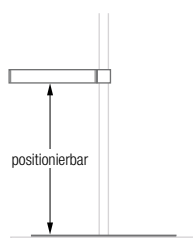

Verbindung Garderobenelement zur Bodenplatte* mit selbstsichernder M10 Schraubverbindung**.

- GSTS2V** Straight 2V mit zwei Haken mit konkaver Fräsung. Bodenplatte aus Stahl, hart-pulverbeschichtet*** mit leichter Struktur, Ø 36 cm, Höhe 13 mm. Gesamtgewicht ca. 10,5 kg.
- GSTS2VE** Straight 2V mit zwei Haken mit konkaver Fräsung. Bodenplatte aus Stahl mit radial geschliffener Edelstahl-Ummantelung, Ø 35 cm, Höhe 17 mm. Gesamtgewicht ca. 13 kg.
- GSTS2S** Straight 2S mit zwei Haken mit durchgehendem Stift. Bodenplatte aus Stahl, hart-pulverbeschichtet*** mit leichter Struktur, Ø 36 cm, Höhe 13 mm. Gesamtgewicht ca. 10,5 kg.
- GSTS2SE** Straight 2S mit zwei Haken mit durchgehendem Stift. Bodenplatte aus Stahl mit radial geschliffener Edelstahl-Ummantelung, Ø 35 cm, Höhe 17 mm. Gesamtgewicht ca. 13 kg.

SCHIRMSTÄNDER-
ERWEITERUNG GSSTE
SITZBANK SiB1400-Eiche

SCHIRMSTÄNDER-
ERWEITERUNG GSSTD

PHOS.DE

SCHIRMSTÄNDER ERWEITERUNGEN

Schirmständer-Erweiterungen für Standgarderoben. Mit Auffangmatte aus schwarzem Silikon*.
Schirmständererringe aus Edelstahl massiv, gebürstet, seidig-matt handgeschliffen.
Die Schirmständer-Erweiterungen sind nicht mit den Garderoben Ramus und Sorbus kombinierbar.

- GSST** Ausführung mit umlaufendem, dreigeteiltem Edelstahlring.
GSSTE Ausführung mit einem seitlichen Edelstahlring.
GSSTD Ausführung mit zwei seitlichen Edelstahlringen.

GSST Seitenansicht:

GSSTE Seitenansicht: