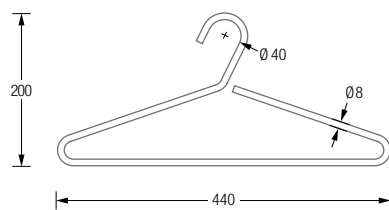

KB2

KLEIDERBÜGEL

KB2 Kleider- und Hosenbügel aus einem Stück gebogen.
Edelstahl, Vollmaterial $\varnothing 8$ mm, seidig-matt gebürstet.