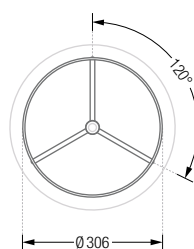

Verbindung Garderobenelement zur Bodenplatte* mit selbstsichernder M10 Schraubverbindung**.

- GSTS2V** Straight 2V mit zwei Haken mit konkaver Fräsung. Bodenplatte aus Stahl, hart-pulverbeschichtet*** mit leichter Struktur, Ø 36 cm, Höhe 13 mm. Gesamtgewicht ca. 10,5 kg.
- GSTS2VE** Straight 2V mit zwei Haken mit konkaver Fräsung. Bodenplatte aus Stahl mit radial geschliffener Edelstahl-Ummantelung, Ø 35 cm, Höhe 17 mm. Gesamtgewicht ca. 13 kg.
- GSTS2S** Straight 2S mit zwei Haken mit durchgehendem Stift. Bodenplatte aus Stahl, hart-pulverbeschichtet*** mit leichter Struktur, Ø 36 cm, Höhe 13 mm. Gesamtgewicht ca. 10,5 kg.
- GSTS2SE** Straight 2S mit zwei Haken mit durchgehendem Stift. Bodenplatte aus Stahl mit radial geschliffener Edelstahl-Ummantelung, Ø 35 cm, Höhe 17 mm. Gesamtgewicht ca. 13 kg.

- GSST** Ausführung mit umlaufendem, dreigeteiltem Edelstahlring.
GSSTE Ausführung mit einem seitlichen Edelstahlring.
GSSTD Ausführung mit zwei seitlichen Edelstahlringen.

GSST Seitenansicht:

GSSTE Seitenansicht:

GSSTD Seitenansicht:

GSST Draufsicht:

GSSTE Draufsicht:

GSSTD Draufsicht:

STANDGARDEROBEN

DESIGN-ÜBERSICHT

Maßstab 1:20

PHOS.DE