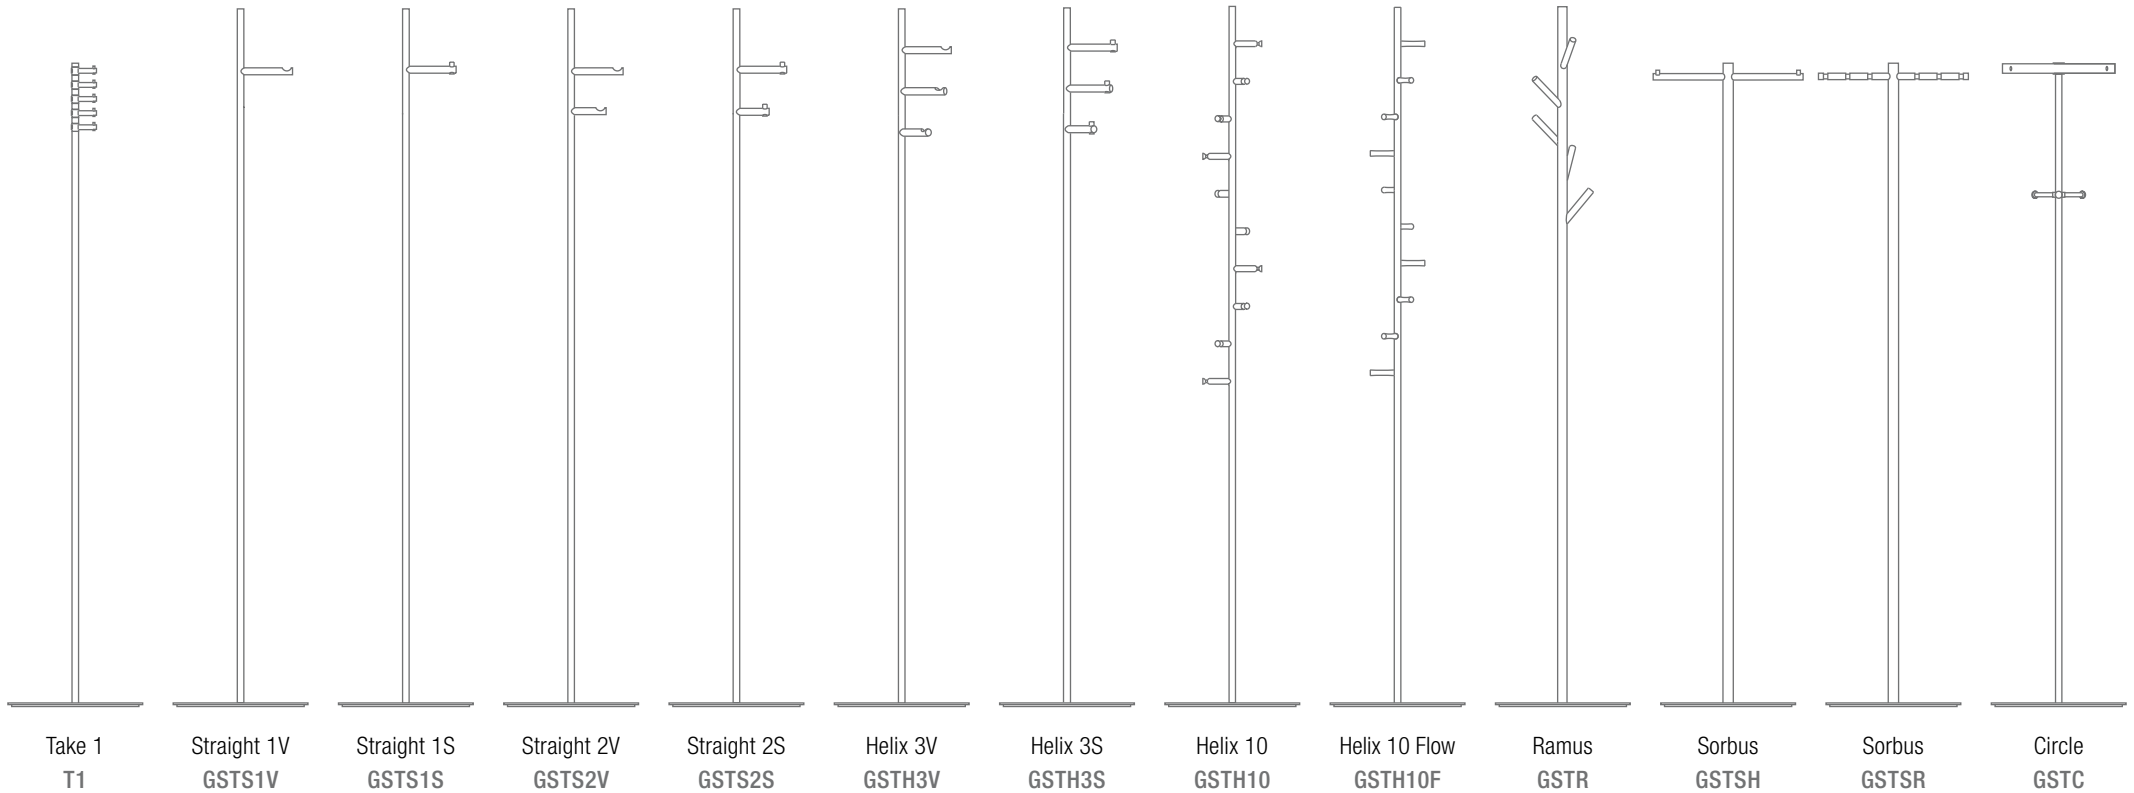

STANDGARDEROBEN STRAIGHT 2V UND 2S

STANDGARDEROBE STRAIGHT 2S GSTS2S
MIT GRAUER BODENPLATTE

STANDGARDEROBEN

STRAIGHT 2V UND 2S

Standgarderoben Straight 2V und 2S mit zwei untereinander sitzenden Haken.

Hakenelemente und Stange: Edelstahl massiv, gebürstet, seidig-matt handgeschliffen.

Verbindung Garderobenelement zur Bodenplatte* mit selbstsichernder M10 Schraubverbindung**.

- GSTS2V** Straight 2V mit zwei Haken mit konkaver Fräsung. Bodenplatte aus Stahl, hart-pulverbeschichtet*** mit leichter Struktur, Ø 36 cm, Höhe 13 mm. Gesamtgewicht ca. 10,5 kg.
- GSTS2VE** Straight 2V mit zwei Haken mit konkaver Fräsung. Bodenplatte aus Stahl mit radial geschliffener Edelstahl-Ummantelung, Ø 35 cm, Höhe 17 mm. Gesamtgewicht ca. 13 kg.
- GSTS2S** Straight 2S mit zwei Haken mit durchgehendem Stift. Bodenplatte aus Stahl, hart-pulverbeschichtet*** mit leichter Struktur, Ø 36 cm, Höhe 13 mm. Gesamtgewicht ca. 10,5 kg.
- GSTS2SE** Straight 2S mit zwei Haken mit durchgehendem Stift. Bodenplatte aus Stahl mit radial geschliffener Edelstahl-Ummantelung, Ø 35 cm, Höhe 17 mm. Gesamtgewicht ca. 13 kg.

- GSST** Ausführung mit umlaufendem, dreigeteiltem Edelstahlring.
GSSTE Ausführung mit einem seitlichen Edelstahlring.
GSSTD Ausführung mit zwei seitlichen Edelstahlringen.

GSST Seitenansicht:

GSSTE Seitenansicht:

GSSTD Seitenansicht:

GSST Draufsicht:

GSSTE Draufsicht:

GSSTD Draufsicht:

STANDGARDEROBEN

DESIGN-ÜBERSICHT

Maßstab 1:20

PHOS.DE