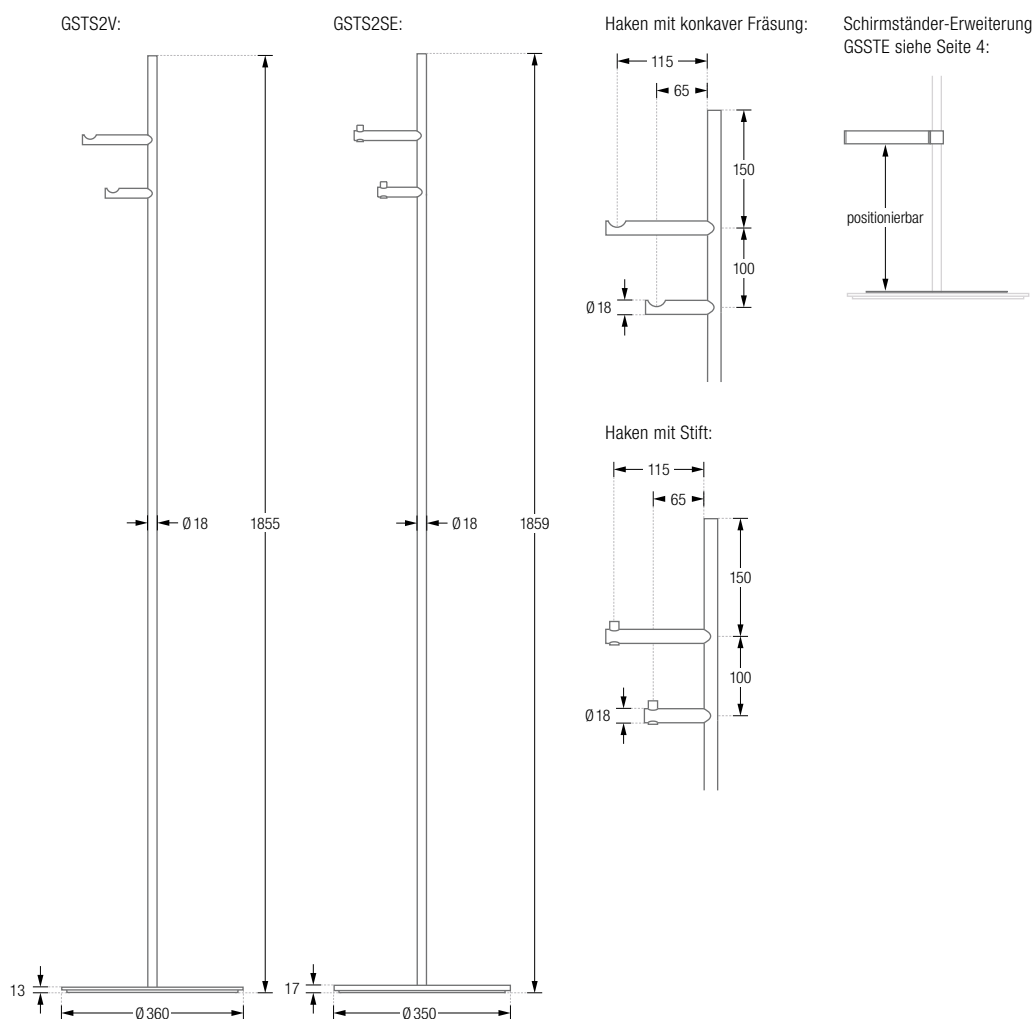

STANDGARDEROBEN STRAIGHT 2V UND 2S

STANDGARDEROBE STRAIGHT 2S GSTS2S
MIT GRAUER BODENPLATTE

STANDGARDEROBEN

STRAIGHT 2V UND 2S

Standgarderoben Straight 2V und 2S mit zwei untereinander sitzenden Haken.

Hakenelemente und Stange: Edelstahl massiv, gebürstet, seidig-matt handgeschliffen.

Verbindung Garderobenelement zur Bodenplatte* mit selbstsichernder M10 Schraubverbindung**.

- GSTS2V** Straight 2V mit zwei Haken mit konkaver Fräsung. Bodenplatte aus Stahl, hart-pulverbeschichtet*** mit leichter Struktur, Ø 36 cm, Höhe 13 mm. Gesamtgewicht ca. 10,5 kg.
- GSTS2VE** Straight 2V mit zwei Haken mit konkaver Fräsung. Bodenplatte aus Stahl mit radial geschliffener Edelstahl-Ummantelung, Ø 35 cm, Höhe 17 mm. Gesamtgewicht ca. 13 kg.
- GSTS2S** Straight 2S mit zwei Haken mit durchgehendem Stift. Bodenplatte aus Stahl, hart-pulverbeschichtet*** mit leichter Struktur, Ø 36 cm, Höhe 13 mm. Gesamtgewicht ca. 10,5 kg.
- GSTS2SE** Straight 2S mit zwei Haken mit durchgehendem Stift. Bodenplatte aus Stahl mit radial geschliffener Edelstahl-Ummantelung, Ø 35 cm, Höhe 17 mm. Gesamtgewicht ca. 13 kg.

- GSST** Ausführung mit umlaufendem, dreigeteiltem Edelstahlring.
GSSTE Ausführung mit einem seitlichen Edelstahlring.
GSSTD Ausführung mit zwei seitlichen Edelstahlringen.

GSST Seitenansicht:

GSSTE Seitenansicht:

GSSTD Seitenansicht:

GSST Draufsicht:

GSSTE Draufsicht:

GSSTD Draufsicht:

STANDGARDEROBEN

DESIGN-ÜBERSICHT

Maßstab 1:20

PHOS.DE