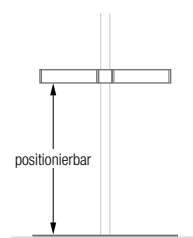

GSSTD Seitenansicht: