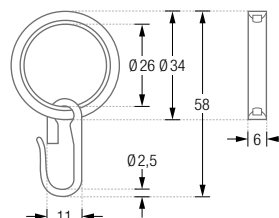

RG34-6K Front- / Seitenansicht: