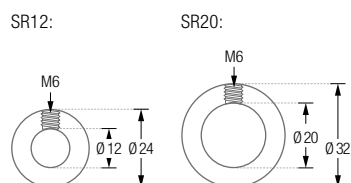

HKD Ausführung für Duschvorhangstangen bis $\varnothing 12$ mm.

HKD20 Ausführung für Duschvorhangstangen bis $\varnothing 20$ mm.

STELLRINGE

Stellringe zur Fixierung von Duschvorhangringen an beliebiger Stelle der
Duschvorhangstange. Edelstahl massiv, gebürstet, seidig-matt handgeschliffen.

SR12 Ausführung für Duschvorhangstangen $\varnothing 12$ mm.

SR20 Ausführung für Duschvorhangstangen $\varnothing 20$ mm.

RG30-3

RG34-6K

DUSCHVORHANGSTANGEN ZUBEHÖR

DUSCHVORHANGRINGE

RG30-3

Duschvorhangring geschlossen, Ø 30 mm, Stärke 3 mm.
Für Duschvorhangstangen bis Ø 12 mm. Inklusive eines
Faltenlegehakens aus transparentem Kunststoff.
Edelstahl massiv, gebürstet.