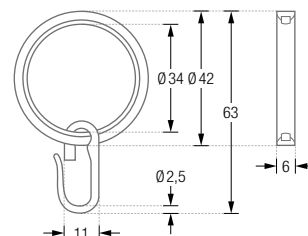

RG42-6K

Ausführung mit Ø 42 mm, für Duschvorhangstangen bis Ø 20 mm.

RG26C

Duschvorhangring geschlossen, mit Clip zum Einklemmen,
Ø 26 mm, Stärke 2 mm. Für Duschvorhangstangen bis Ø 12 mm.
Edelstahl massiv, gebürstet.

FLH

Faltenlegehaken aus transparentem Kunststoff.
Zur Verwendung mit allen geschlossenen Ringen.

RG30-3 Front- / Seitenansicht:

RG34-6K Front- / Seitenansicht:

RG42-6K Front- / Seitenansicht:

RG26C Front- / Seitenansicht: