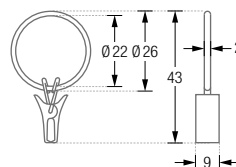

RG42-6K

Ausführung mit Ø 42 mm, für Duschvorhangstangen bis Ø 20 mm.

RG26C

Duschvorhangring geschlossen, mit Clip zum Einklemmen,
Ø 26 mm, Stärke 2 mm. Für Duschvorhangstangen bis Ø 12 mm.
Edelstahl massiv, gebürstet.

FLH

Faltenlegehaken aus transparentem Kunststoff.
Zur Verwendung mit allen geschlossenen Ringen.

RG30-3 Front- / Seitenansicht:

RG34-6K Front- / Seitenansicht:

RG42-6K Front- / Seitenansicht:

RG26C Front- / Seitenansicht: