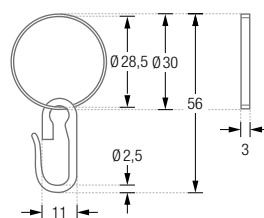

FLH

Faltenlegehaken aus transparentem Kunststoff.
Zur Verwendung mit allen geschlossenen Ringen.

RG30-3 Front- / Seitenansicht: