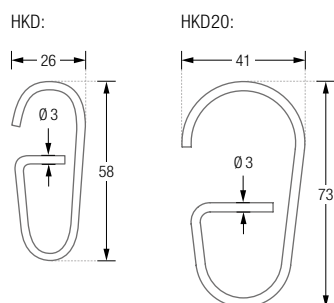

HKD Ausführung für Duschvorhangstangen bis $\varnothing 12$ mm.

HKD20 Ausführung für Duschvorhangstangen bis $\varnothing 20$ mm.

STELLRINGE

Stellringe zur Fixierung von Duschvorhangringen an beliebiger Stelle der
Duschvorhangstange. Edelstahl massiv, gebürstet, seidig-matt handgeschliffen.

SR12 Ausführung für Duschvorhangstangen $\varnothing 12$ mm.

SR20 Ausführung für Duschvorhangstangen $\varnothing 20$ mm.

RG30-3

RG34-6K

DUSCHVORHANGSTANGEN ZUBEHÖR

DUSCHVORHANGRINGE

RG30-3

Duschvorhangring geschlossen, Ø 30 mm, Stärke 3 mm.
Für Duschvorhangstangen bis Ø 12 mm. Inklusive eines
Faltenlegehakens aus transparentem Kunststoff.
Edelstahl massiv, gebürstet.

RG42-6K

Ausführung mit Ø 42 mm, für Duschvorhangstangen bis Ø 20 mm.

RG26C

Duschvorhangring geschlossen, mit Clip zum Einklemmen,
Ø 26 mm, Stärke 2 mm. Für Duschvorhangstangen bis Ø 12 mm.
Edelstahl massiv, gebürstet.