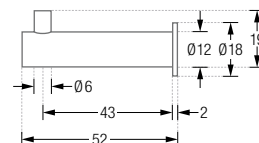

- | | |
|---------------|--|
| H12-25E-B | Ausführung in 25 mm Länge zur Verschraubung. |
| H12-35E-B | Ausführung in 35 mm Länge zur Verschraubung. |
| H12-50E-B | Ausführung in 50 mm Länge zur Verschraubung. |
| H12-25E-R18-B | Ausführung in 27 mm Länge zur Verschraubung mit Rosette Ø 18. |
| H12-35E-R18-B | Ausführung in 37 mm Länge zur Verschraubung mit Rosette Ø 18. |
| H12-50E-R18-B | Ausführung in 52 mm Länge zur Verschraubung mit Rosette Ø 18. |
| H12-25E-K40-B | Ausführung in 31 mm Länge zur Verklebung* mit Abdeckrosette Ø 40 mm. |
| H12-35E-K40-B | Ausführung in 41 mm Länge zur Verklebung* mit Abdeckrosette Ø 40 mm. |
| H12-50E-K40-B | Ausführung in 56 mm Länge zur Verklebung* mit Abdeckrosette Ø 40 mm. |

H12-25E-B:

H12-35E-B:

H12-50E-B:

H12-25E-R18-B:

H12-35E-R18-B:

H12-50E-R18-B:

H12-25E-K40-B:

H12-35E-K40-B:

H12-50E-K40-B:

HANDTUCHHAKEN

DESIGN-ÜBERSICHT

Maßstab 1:2

Handtuchhaken
mit drehbaren Haken mit O-Ringen
GH2-0

Handtuchhaken
mit Stift
H12-35E-B

Doppel-Handtuchhaken
mit Stift
H18-50DR40-B

Handtuchhaken
Flow mit fließender Nut
HF14-50-B