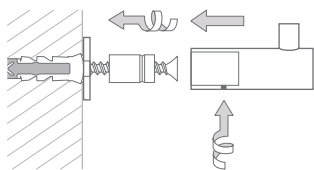

HANDTUCHHAKEN MIT STIFT H12

HANDTUCHHAKEN Ø12 MIT STIFT

DESIGN-ÜBERSICHT

Maßstab 1:2

H12-25E-B
zur Verschraubung
Länge 25 mm

H12-35E-B
zur Verschraubung
Länge 35 mm

H12-50E-B
zur Verschraubung
Länge 50 mm

H12-25E-R18-B
zur Verschraubung
Länge 27 mm

H12-35E-R18-B
zur Verschraubung
Länge 37 mm

H12-50E-R18-B
zur Verschraubung
Länge 52 mm

H12-25E-K40-B
zur Verklebung
Länge 31 mm

H12-35E-K40-B
zur Verklebung
Länge 41 mm

H12-50E-K40-B
zur Verklebung
Länge 56 mm

Inklusive Montagmaterial zur Verschraubung oder Verklebung

Montage H12-35E-R18-B:

HANDTUCHHAKEN

Ø 12 MM – MIT STIFT

Handtuchhaken mit einlaufendem Stift und verdeckter M4 Montagehülse.
Edelstahl massiv, gebürstet, seidig-matt handgeschliffen.

- | | |
|---------------|--|
| H12-25E-B | Ausführung in 25 mm Länge zur Verschraubung. |
| H12-35E-B | Ausführung in 35 mm Länge zur Verschraubung. |
| H12-50E-B | Ausführung in 50 mm Länge zur Verschraubung. |
| H12-25E-R18-B | Ausführung in 27 mm Länge zur Verschraubung mit Rosette Ø 18. |
| H12-35E-R18-B | Ausführung in 37 mm Länge zur Verschraubung mit Rosette Ø 18. |
| H12-50E-R18-B | Ausführung in 52 mm Länge zur Verschraubung mit Rosette Ø 18. |
| H12-25E-K40-B | Ausführung in 31 mm Länge zur Verklebung* mit Abdeckrosette Ø 40 mm. |
| H12-35E-K40-B | Ausführung in 41 mm Länge zur Verklebung* mit Abdeckrosette Ø 40 mm. |
| H12-50E-K40-B | Ausführung in 56 mm Länge zur Verklebung* mit Abdeckrosette Ø 40 mm. |