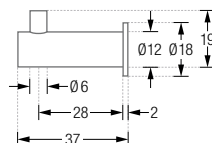

- | | |
|---------------|--|
| H12-25E-B | Ausführung in 25 mm Länge zur Verschraubung. |
| H12-35E-B | Ausführung in 35 mm Länge zur Verschraubung. |
| H12-50E-B | Ausführung in 50 mm Länge zur Verschraubung. |
| H12-25E-R18-B | Ausführung in 27 mm Länge zur Verschraubung mit Rosette Ø 18. |
| H12-35E-R18-B | Ausführung in 37 mm Länge zur Verschraubung mit Rosette Ø 18. |
| H12-50E-R18-B | Ausführung in 52 mm Länge zur Verschraubung mit Rosette Ø 18. |
| H12-25E-K40-B | Ausführung in 31 mm Länge zur Verklebung* mit Abdeckrosette Ø 40 mm. |
| H12-35E-K40-B | Ausführung in 41 mm Länge zur Verklebung* mit Abdeckrosette Ø 40 mm. |
| H12-50E-K40-B | Ausführung in 56 mm Länge zur Verklebung* mit Abdeckrosette Ø 40 mm. |

H12-25E-B:

H12-35E-B:

H12-50E-B:

H12-25E-R18-B:

H12-35E-R18-B:

H12-50E-R18-B:

H12-25E-K40-B:

H12-35E-K40-B:

H12-50E-K40-B:

HANDTUCHHAKEN

DESIGN-ÜBERSICHT

Maßstab 1:2

Handtuchhaken
mit drehbaren Haken mit O-Ringen
GH2-0

Handtuchhaken
mit Stift
H12-35E-B

Doppel-Handtuchhaken
mit Stift
H18-50DR40-B

Handtuchhaken
Flow mit fließender Nut
HF14-50-B