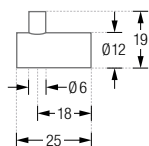

HANDTUCHHAKEN

Ø 12 MM – MIT STIFT

Handtuchhaken mit einlaufendem Stift und verdeckter M4 Montagehülse.
Edelstahl massiv, gebürstet, seidig-matt handgeschliffen.

H12-25E-B	Ausführung in 25 mm Länge zur Verschraubung.
H12-35E-B	Ausführung in 35 mm Länge zur Verschraubung.
H12-50E-B	Ausführung in 50 mm Länge zur Verschraubung.
H12-25E-R18-B	Ausführung in 27 mm Länge zur Verschraubung mit Rosette Ø 18.
H12-35E-R18-B	Ausführung in 37 mm Länge zur Verschraubung mit Rosette Ø 18.
H12-50E-R18-B	Ausführung in 52 mm Länge zur Verschraubung mit Rosette Ø 18.
H12-25E-K40-B	Ausführung in 31 mm Länge zur Verklebung* mit Abdeckrosette Ø 40 mm.
H12-35E-K40-B	Ausführung in 41 mm Länge zur Verklebung* mit Abdeckrosette Ø 40 mm.
H12-50E-K40-B	Ausführung in 56 mm Länge zur Verklebung* mit Abdeckrosette Ø 40 mm.

H12-25E-B: