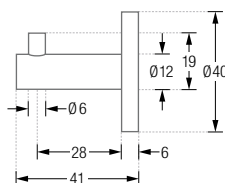

- | | |
|---------------|--|
| H12-25E-B | Ausführung in 25 mm Länge zur Verschraubung. |
| H12-35E-B | Ausführung in 35 mm Länge zur Verschraubung. |
| H12-50E-B | Ausführung in 50 mm Länge zur Verschraubung. |
| H12-25E-R18-B | Ausführung in 27 mm Länge zur Verschraubung mit Rosette Ø 18. |
| H12-35E-R18-B | Ausführung in 37 mm Länge zur Verschraubung mit Rosette Ø 18. |
| H12-50E-R18-B | Ausführung in 52 mm Länge zur Verschraubung mit Rosette Ø 18. |
| H12-25E-K40-B | Ausführung in 31 mm Länge zur Verklebung* mit Abdeckrosette Ø 40 mm. |
| H12-35E-K40-B | Ausführung in 41 mm Länge zur Verklebung* mit Abdeckrosette Ø 40 mm. |
| H12-50E-K40-B | Ausführung in 56 mm Länge zur Verklebung* mit Abdeckrosette Ø 40 mm. |

H12-25E-B:

H12-35E-B:

H12-50E-B:

H12-25E-R18-B:

H12-35E-R18-B:

H12-50E-R18-B:

H12-25E-K40-B:

H12-35E-K40-B:

H12-50E-K40-B:

HANDTUCHHAKEN

DESIGN-ÜBERSICHT

Maßstab 1:2

Handtuchhaken
mit drehbaren Haken mit O-Ringen
GH2-0

Handtuchhaken
mit Stift
H12-35E-B

Doppel-Handtuchhaken
mit Stift
H18-50DR40-B

Handtuchhaken
Flow mit fließender Nut
HF14-50-B