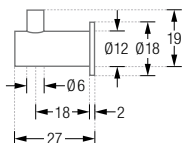

- | | |
|---------------|--|
| H12-25E-B | Ausführung in 25 mm Länge zur Verschraubung. |
| H12-35E-B | Ausführung in 35 mm Länge zur Verschraubung. |
| H12-50E-B | Ausführung in 50 mm Länge zur Verschraubung. |
| H12-25E-R18-B | Ausführung in 27 mm Länge zur Verschraubung mit Rosette Ø 18. |
| H12-35E-R18-B | Ausführung in 37 mm Länge zur Verschraubung mit Rosette Ø 18. |
| H12-50E-R18-B | Ausführung in 52 mm Länge zur Verschraubung mit Rosette Ø 18. |
| H12-25E-K40-B | Ausführung in 31 mm Länge zur Verklebung* mit Abdeckrosette Ø 40 mm. |
| H12-35E-K40-B | Ausführung in 41 mm Länge zur Verklebung* mit Abdeckrosette Ø 40 mm. |
| H12-50E-K40-B | Ausführung in 56 mm Länge zur Verklebung* mit Abdeckrosette Ø 40 mm. |

H12-25E-B:

H12-35E-B:

H12-50E-B:

H12-25E-R18-B:

H12-35E-R18-B:

H12-50E-R18-B:

H12-25E-K40-B:

H12-35E-K40-B:

H12-50E-K40-B:

HANDTUCHHAKEN

DESIGN-ÜBERSICHT

Maßstab 1:2

Handtuchhaken
mit drehbaren Haken mit O-Ringen
GH2-0

Handtuchhaken
mit Stift
H12-35E-B

Doppel-Handtuchhaken
mit Stift
H18-50DR40-B

Handtuchhaken
Flow mit fließender Nut
HF14-50-B