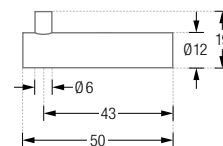

H12-50E-B: