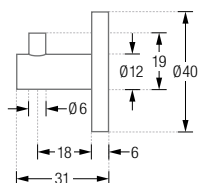

- | | |
|---------------|--|
| H12-25E-B | Ausführung in 25 mm Länge zur Verschraubung. |
| H12-35E-B | Ausführung in 35 mm Länge zur Verschraubung. |
| H12-50E-B | Ausführung in 50 mm Länge zur Verschraubung. |
| H12-25E-R18-B | Ausführung in 27 mm Länge zur Verschraubung mit Rosette Ø 18. |
| H12-35E-R18-B | Ausführung in 37 mm Länge zur Verschraubung mit Rosette Ø 18. |
| H12-50E-R18-B | Ausführung in 52 mm Länge zur Verschraubung mit Rosette Ø 18. |
| H12-25E-K40-B | Ausführung in 31 mm Länge zur Verklebung* mit Abdeckrosette Ø 40 mm. |
| H12-35E-K40-B | Ausführung in 41 mm Länge zur Verklebung* mit Abdeckrosette Ø 40 mm. |
| H12-50E-K40-B | Ausführung in 56 mm Länge zur Verklebung* mit Abdeckrosette Ø 40 mm. |

H12-25E-B:

H12-35E-B:

H12-50E-B:

H12-25E-R18-B:

H12-35E-R18-B:

H12-50E-R18-B:

H12-25E-K40-B:

H12-35E-K40-B:

H12-50E-K40-B:

HANDTUCHHAKEN

DESIGN-ÜBERSICHT

Maßstab 1:2

Handtuchhaken
mit drehbaren Haken mit O-Ringen
GH2-0

Handtuchhaken
mit Stift
H12-35E-B

Doppel-Handtuchhaken
mit Stift
H18-50DR40-B

Handtuchhaken
Flow mit fließender Nut
HF14-50-B