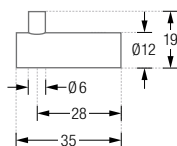

H12-35E-B: