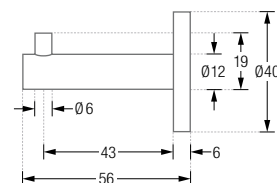

- | | |
|---------------|--|
| H12-25E-B | Ausführung in 25 mm Länge zur Verschraubung. |
| H12-35E-B | Ausführung in 35 mm Länge zur Verschraubung. |
| H12-50E-B | Ausführung in 50 mm Länge zur Verschraubung. |
| H12-25E-R18-B | Ausführung in 27 mm Länge zur Verschraubung mit Rosette Ø 18. |
| H12-35E-R18-B | Ausführung in 37 mm Länge zur Verschraubung mit Rosette Ø 18. |
| H12-50E-R18-B | Ausführung in 52 mm Länge zur Verschraubung mit Rosette Ø 18. |
| H12-25E-K40-B | Ausführung in 31 mm Länge zur Verklebung* mit Abdeckrosette Ø 40 mm. |
| H12-35E-K40-B | Ausführung in 41 mm Länge zur Verklebung* mit Abdeckrosette Ø 40 mm. |
| H12-50E-K40-B | Ausführung in 56 mm Länge zur Verklebung* mit Abdeckrosette Ø 40 mm. |

H12-25E-B:

H12-35E-B:

H12-50E-B:

H12-25E-R18-B:

H12-35E-R18-B:

H12-50E-R18-B:

H12-25E-K40-B:

H12-35E-K40-B:

H12-50E-K40-B:

HANDTUCHHAKEN

DESIGN-ÜBERSICHT

Maßstab 1:2

Handtuchhaken
mit drehbaren Haken mit O-Ringen
GH2-0

Handtuchhaken
mit Stift
H12-35E-B

Doppel-Handtuchhaken
mit Stift
H18-50DR40-B

Handtuchhaken
Flow mit fließender Nut
HF14-50-B