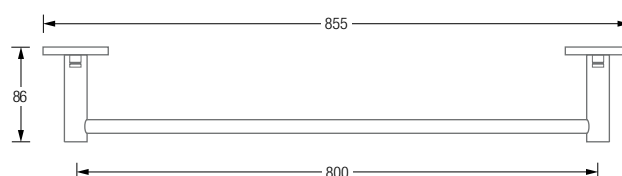

HANDTUCHSTANGE E-SERIE ZUR KLEBEMONTAGE

Langlebig und pflegeleicht.
Inklusive Montagematerial
zur Wandverklebung.

HANDTUCHSTANGEN E-SERIE ZUR KLEBEMONTAGE

Die eleganten Handtuchstangen der E-Serie verfügen über verdeckte Stangenbefestigungen. Handtuchstange $\varnothing$ 12 mm mit Tesa® Power.Kit-Set zur Wandverklebung. Wandabstand 72 mm (Achismaß). Edelstahl massiv, seidig-matt handgeschliffen.

Auch in individuellen Maßen erhältlich.

HS20-80E400-K55	Gesamtlänge 45,5 cm.
HS20-80E500-K55	Gesamtlänge 55,5 cm.
HS20-80E600-K55	Gesamtlänge 65,5 cm.
HS20-80E700-K55	Gesamtlänge 75,5 cm.
HS20-80E800-K55	Gesamtlänge 85,5 cm.
HS20-80E900-K55	Gesamtlänge 95,5 cm.
HS20-80E1000-K55	Gesamtlänge 105,5 cm.
HS20-80E1200-K55	Gesamtlänge 125,5 cm.

Produktbeispiel HS20-80E800-K55 Draufsicht: