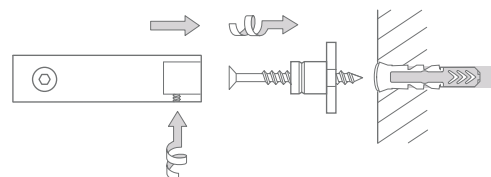

Montage mit Hutrosette R25H: