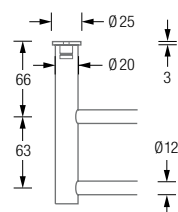

HANDTUCHSTANGEN E-SERIE DOPPELT

Die eleganten Doppel-Handtuchstangen der E-Serie verfügen über verdeckte Stangenbefestigungen. Zwei Handtuchstangen $\varnothing 12$ mm zur Wandverschraubung. Wandabstand 66 bzw. 129 mm (Achismaße). Edelstahl massiv, seidig-matt handgeschliffen. Auch in individuellen Maßen erhältlich.

HS20-140ED400	Gesamtlänge 42,5 cm.
HS20-140ED500	Gesamtlänge 52,5 cm.
HS20-140ED600	Gesamtlänge 62,5 cm.
HS20-140ED700	Gesamtlänge 72,5 cm.
HS20-140ED800	Gesamtlänge 82,5 cm.
HS20-140ED900	Gesamtlänge 92,5 cm.
HS20-140ED1000	Gesamtlänge 102,5 cm.
HS20-140ED1200	Gesamtlänge 122,5 cm.

Produktbeispiel
HS20-140ED800 Detailsicht: