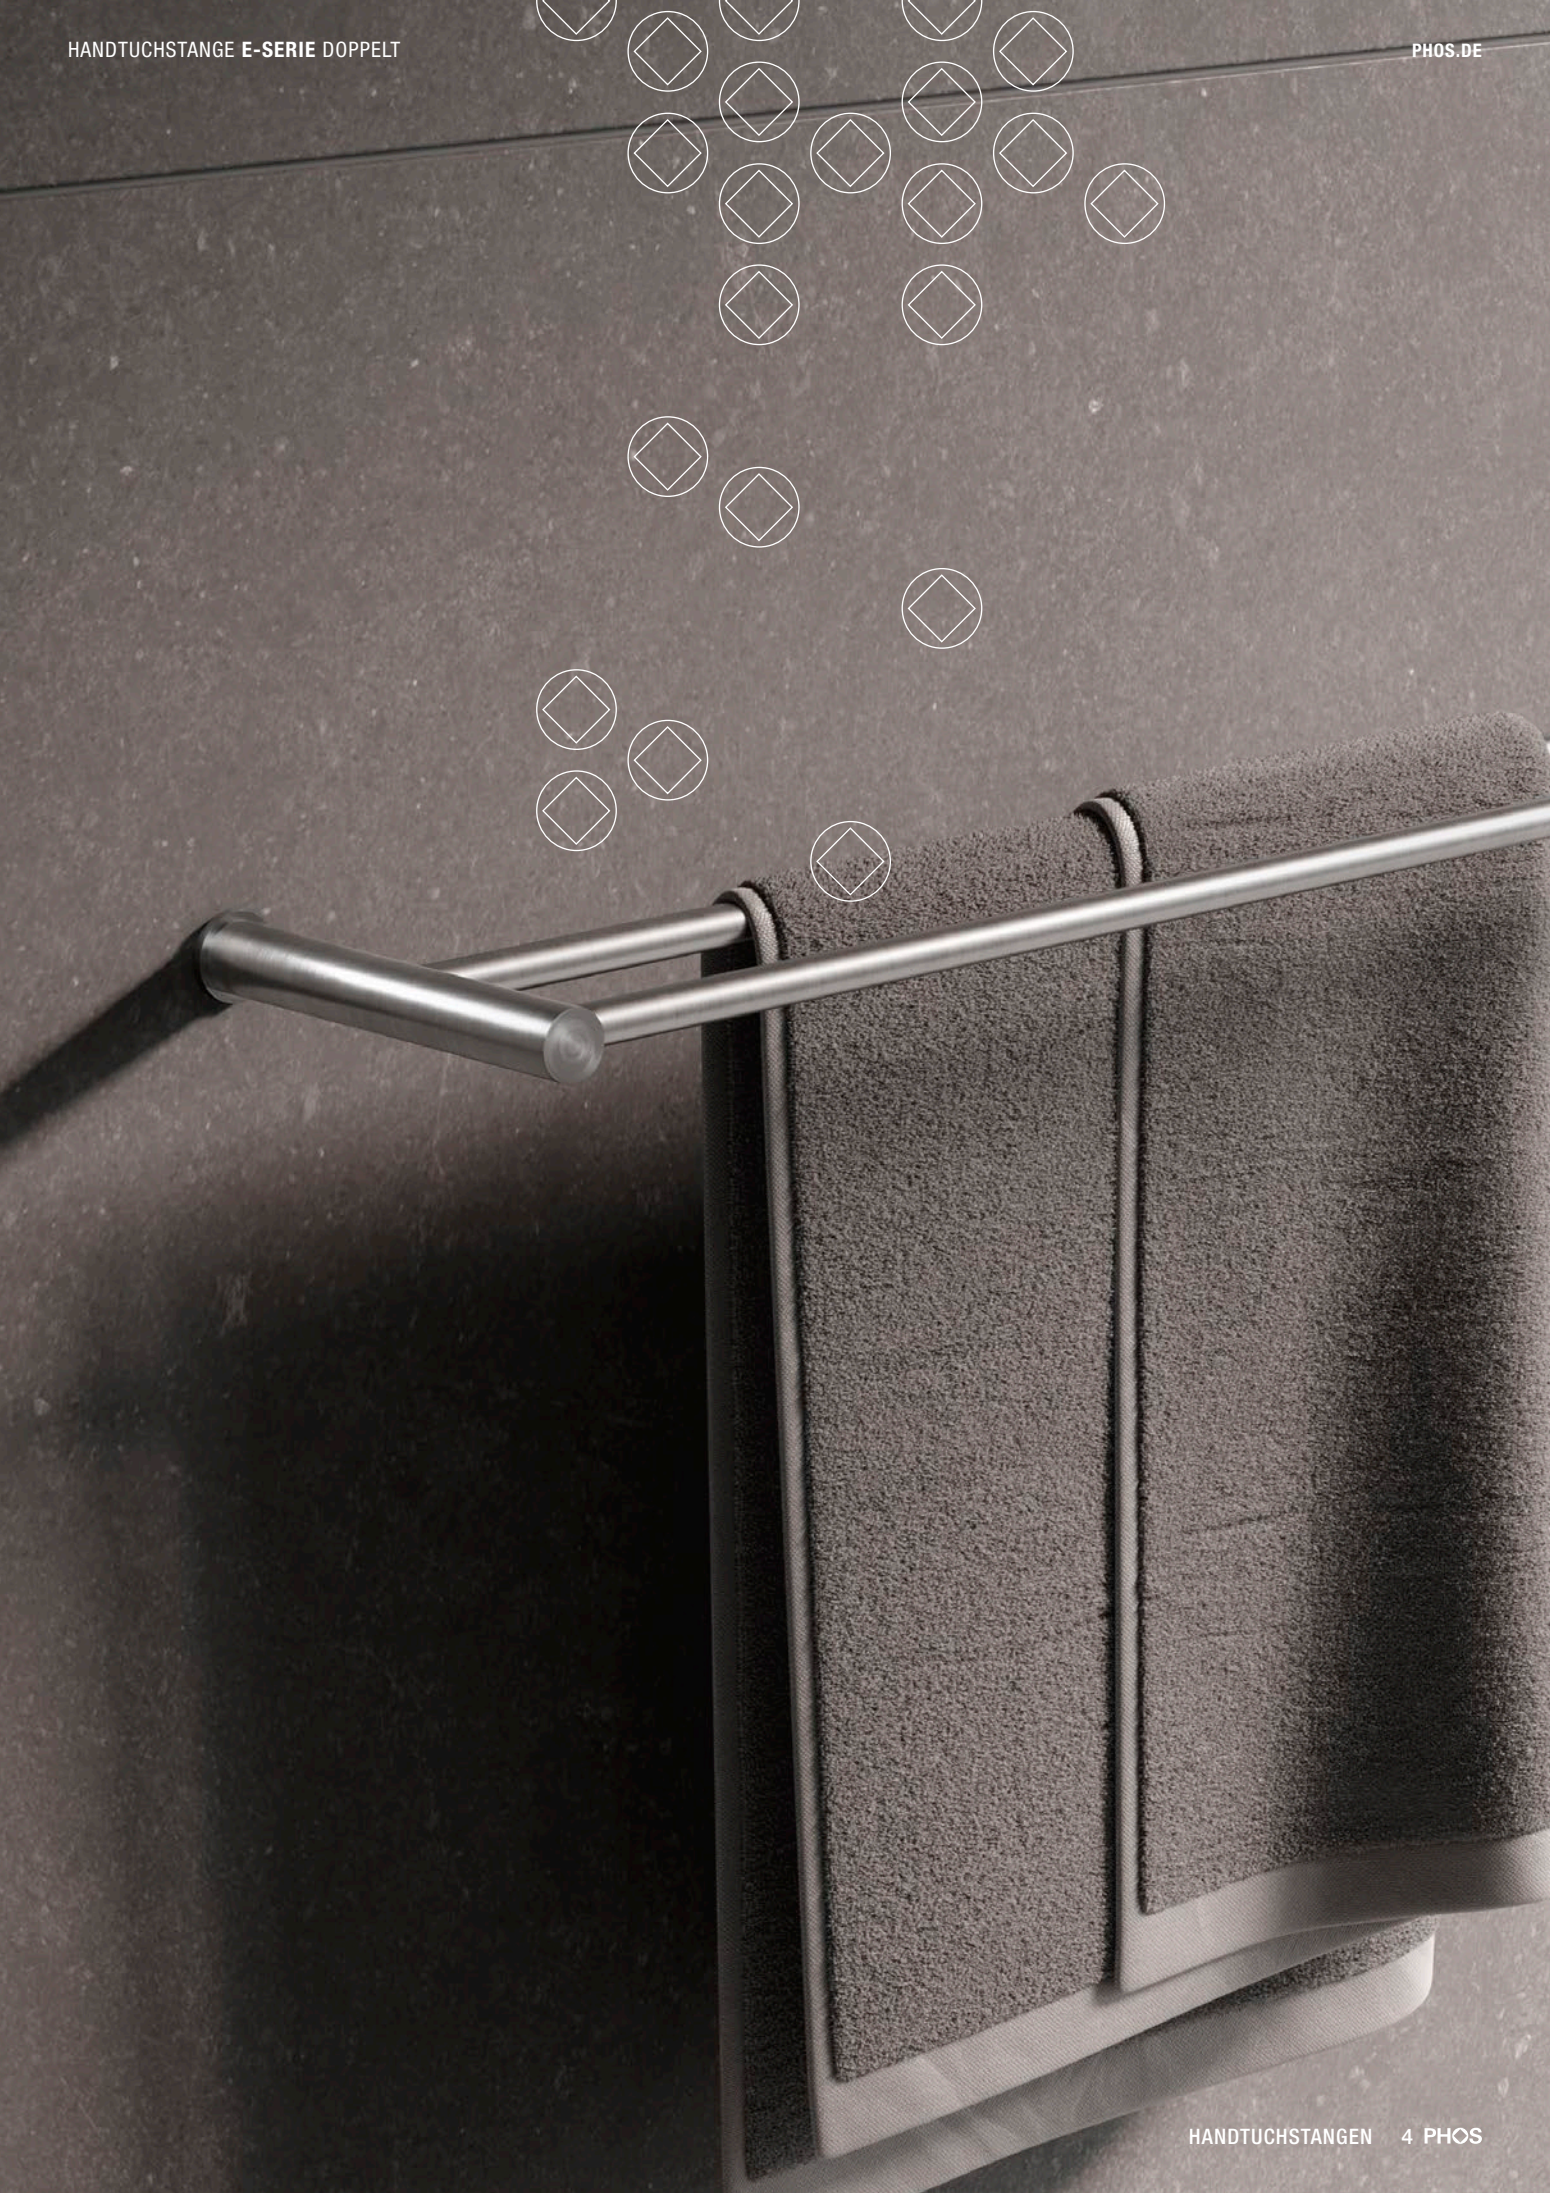

Produktbeispiel  
HS20-80E800-K55 Detailansicht:

Produktbeispiel HS20-80E800-K55 Draufsicht:

HANDTUCHSTANGE E-SERIE DOPPELT

Inklusive Montagematerial  
zur Wandverschraubung.

## HANDTUCHSTANGEN E-SERIE DOPPELT

Die eleganten Doppel-Handtuchstangen der E-Serie verfügen über verdeckte Stangenbefestigungen. Zwei Handtuchstangen  $\varnothing 12$  mm zur Wandverschraubung. Wandabstand 66 bzw. 129 mm (Achismaße). Edelstahl massiv, seidig-matt handgeschliffen. Auch in individuellen Maßen erhältlich.