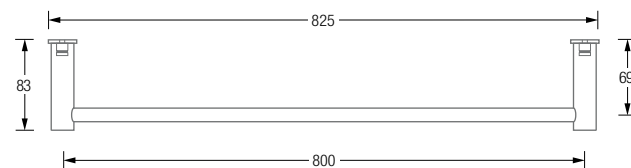

HANDTUCHSTANGE E-SERIE

Inklusive Montagematerial
zur Wandverschraubung.

HANDTUCHSTANGEN E-SERIE

Die eleganten Handtuchstangen der E-Serie verfügen über verdeckte Stangenbefestigungen. Handtuchstange $\varnothing$ 12 mm zur Wandverschraubung. Wandabstand 69 mm (Achismaß). Edelstahl massiv, seidig-matt handgeschliffen. Auch in individuellen Maßen erhältlich.

HS20-80E400	Gesamtlänge 42,5 cm.
HS20-80E500	Gesamtlänge 52,5 cm.
HS20-80E600	Gesamtlänge 62,5 cm.
HS20-80E700	Gesamtlänge 72,5 cm.
HS20-80E800	Gesamtlänge 82,5 cm.
HS20-80E900	Gesamtlänge 92,5 cm.
HS20-80E1000	Gesamtlänge 102,5 cm.
HS20-80E1200	Gesamtlänge 122,5 cm.

Produktbeispiel HS20-80E800 Draufsicht: