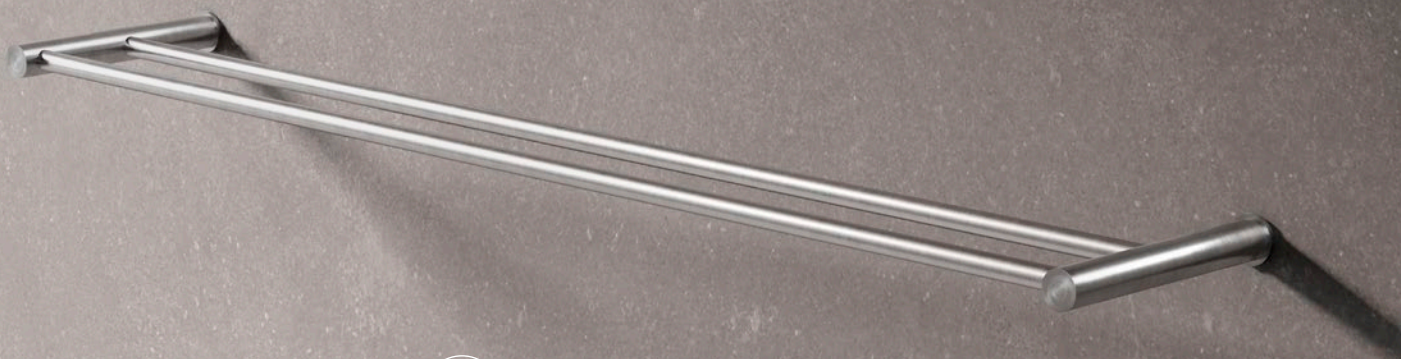

## HANDTUCHSTANGEN E-SERIE ZUR KLEBEMONTAGE

Die eleganten Handtuchstangen der E-Serie verfügen über verdeckte Stangenbefestigungen. Handtuchstange  $\varnothing$  12 mm mit Tesa® Power.Kit-Set zur Wandverklebung. Wandabstand 72 mm (Achismaß). Edelstahl massiv, seidig-matt handgeschliffen.

Auch in individuellen Maßen erhältlich.

<b>HS20-80E400-K55</b>	Gesamtlänge 45,5 cm.
<b>HS20-80E500-K55</b>	Gesamtlänge 55,5 cm.
<b>HS20-80E600-K55</b>	Gesamtlänge 65,5 cm.
<b>HS20-80E700-K55</b>	Gesamtlänge 75,5 cm.
<b>HS20-80E800-K55</b>	Gesamtlänge 85,5 cm.
<b>HS20-80E900-K55</b>	Gesamtlänge 95,5 cm.
<b>HS20-80E1000-K55</b>	Gesamtlänge 105,5 cm.
<b>HS20-80E1200-K55</b>	Gesamtlänge 125,5 cm.

Produktbeispiel  
HS20-80E800-K55 Detailansicht:

Produktbeispiel HS20-80E800-K55 Draufsicht:

HANDTUCHSTANGE E-SERIE DOPPELT

Inklusive Montagematerial  
zur Wandverschraubung.

## HANDTUCHSTANGEN E-SERIE DOPPELT

Die eleganten Doppel-Handtuchstangen der E-Serie verfügen über verdeckte Stangenbefestigungen. Zwei Handtuchstangen  $\varnothing 12$  mm zur Wandverschraubung. Wandabstand 66 bzw. 129 mm (Achismaße). Edelstahl massiv, seidig-matt handgeschliffen. Auch in individuellen Maßen erhältlich.