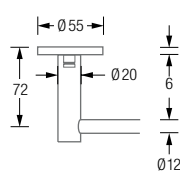

HANDTUCHSTANGE E-SERIE ZUR KLEBEMONTAGE

Langlebig und pflegeleicht.
Inklusive Montagematerial
zur Wandverklebung.

HANDTUCHSTANGEN E-SERIE ZUR KLEBEMONTAGE

Die eleganten Handtuchstangen der E-Serie verfügen über verdeckte Stangenbefestigungen. Handtuchstange $\varnothing$ 12 mm mit Tesa® Power.Kit-Set zur Wandverklebung. Wandabstand 72 mm (Achismaß). Edelstahl massiv, seidig-matt handgeschliffen.

Auch in individuellen Maßen erhältlich.

HS20-80E400-K55	Gesamtlänge 45,5 cm.
HS20-80E500-K55	Gesamtlänge 55,5 cm.
HS20-80E600-K55	Gesamtlänge 65,5 cm.
HS20-80E700-K55	Gesamtlänge 75,5 cm.
HS20-80E800-K55	Gesamtlänge 85,5 cm.
HS20-80E900-K55	Gesamtlänge 95,5 cm.
HS20-80E1000-K55	Gesamtlänge 105,5 cm.
HS20-80E1200-K55	Gesamtlänge 125,5 cm.

Produktbeispiel
HS20-80E800-K55 Detailansicht: