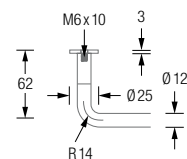

HANDTUCHSTANGEN G-SERIE

Die Handtuchstangen der G-Serie werden aus einem Stück von Hand gebogen. Handtuchstange $\text{\O}12$ mm zur Wandverschraubung. Wandabstand 62 mm (Achismaß). Edelstahl massiv, seidig-matt handgeschliffen.

Auch in individuellen Maßen erhältlich.

HS12-400G	Gesamtlänge 42,5 cm.
HS12-500G	Gesamtlänge 52,5 cm.
HS12-600G	Gesamtlänge 62,5 cm.
HS12-700G	Gesamtlänge 72,5 cm.
HS12-800G	Gesamtlänge 82,5 cm.
HS12-900G	Gesamtlänge 92,5 cm.
HS12-1000G	Gesamtlänge 102,5 cm.
HS12-1200G	Gesamtlänge 122,5 cm.

Produktbeispiel
HS12-800G Detailsicht: