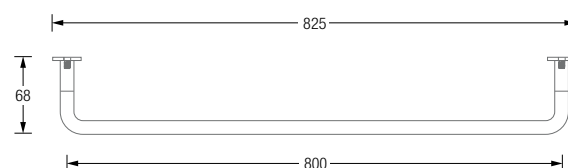

HANDTUCHSTANGEN G-SERIE

Die Handtuchstangen der G-Serie werden aus einem Stück von Hand gebogen. Handtuchstange $\text{\O}12$ mm zur Wandverschraubung. Wandabstand 62 mm (Achismaß). Edelstahl massiv, seidig-matt handgeschliffen.

Auch in individuellen Maßen erhältlich.

HS12-400G	Gesamtlänge 42,5 cm.
HS12-500G	Gesamtlänge 52,5 cm.
HS12-600G	Gesamtlänge 62,5 cm.
HS12-700G	Gesamtlänge 72,5 cm.
HS12-800G	Gesamtlänge 82,5 cm.
HS12-900G	Gesamtlänge 92,5 cm.
HS12-1000G	Gesamtlänge 102,5 cm.
HS12-1200G	Gesamtlänge 122,5 cm.

Produktbeispiel HS12-800G Draufsicht: