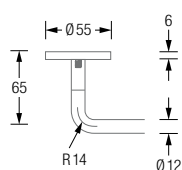

HANDTUCHSTANGEN G-SERIE ZUR KLEBEMONTAGE

Die Handtuchstangen der G-Serie werden aus einem Stück von Hand gebogen.
Handtuchstange Ø12 mm mit Tesa® Power.Kit-Set zur Wandverklebung.
Wandabstand 65 mm (Achismaß). Edelstahl massiv, seidig-matt handgeschliffen.
Auch in individuellen Maßen erhältlich.

HS12-400G-K55	Gesamtlänge 45,5 cm.
HS12-500G-K55	Gesamtlänge 55,5 cm.
HS12-600G-K55	Gesamtlänge 65,5 cm.
HS12-700G-K55	Gesamtlänge 75,5 cm.
HS12-800G-K55	Gesamtlänge 85,5 cm.
HS12-900G-K55	Gesamtlänge 95,5 cm.
HS12-1000G-K55	Gesamtlänge 105,5 cm.
HS12-1200G-K55	Gesamtlänge 125,5 cm.

Produktbeispiel
HS12-800G-K55 Detailansicht: